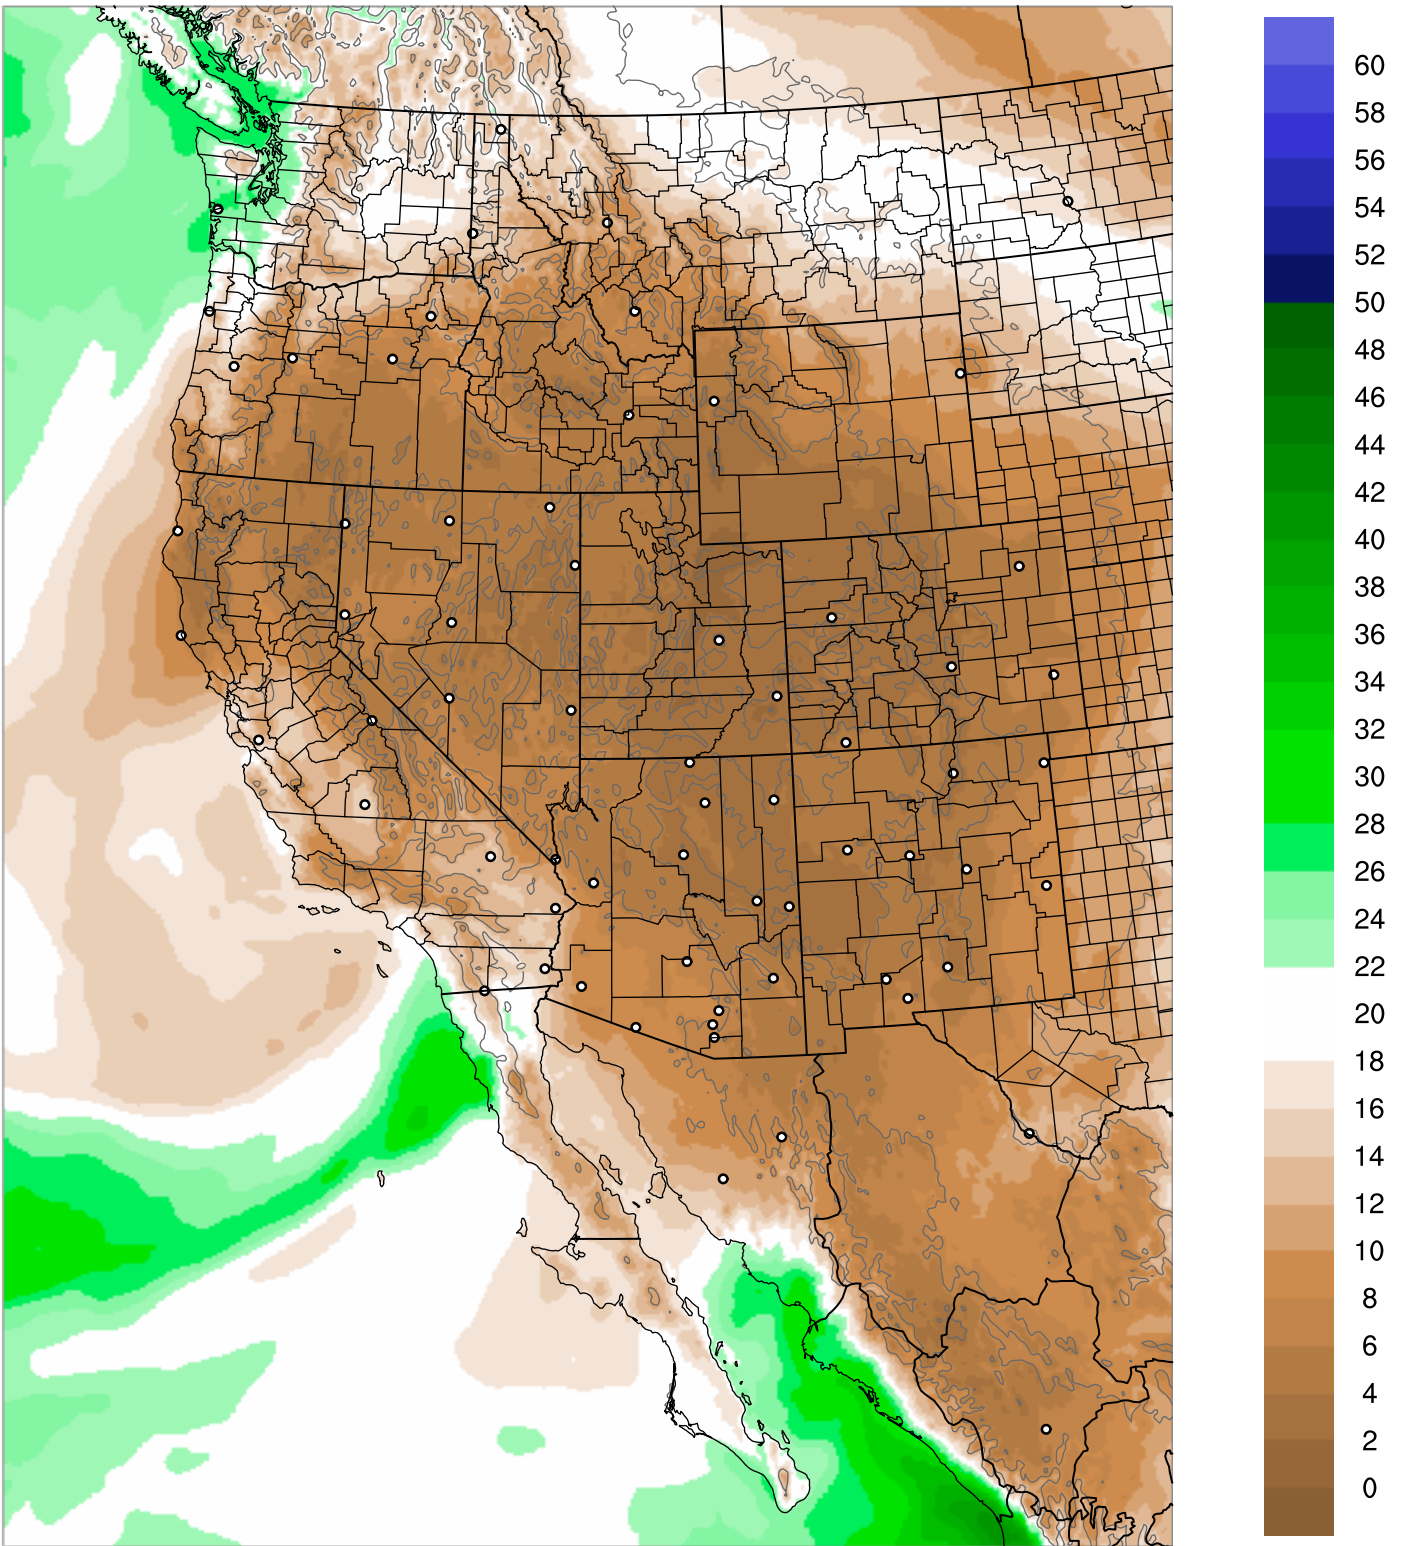

# Corrected PWV 7 Oct 2020 11:45 UTC