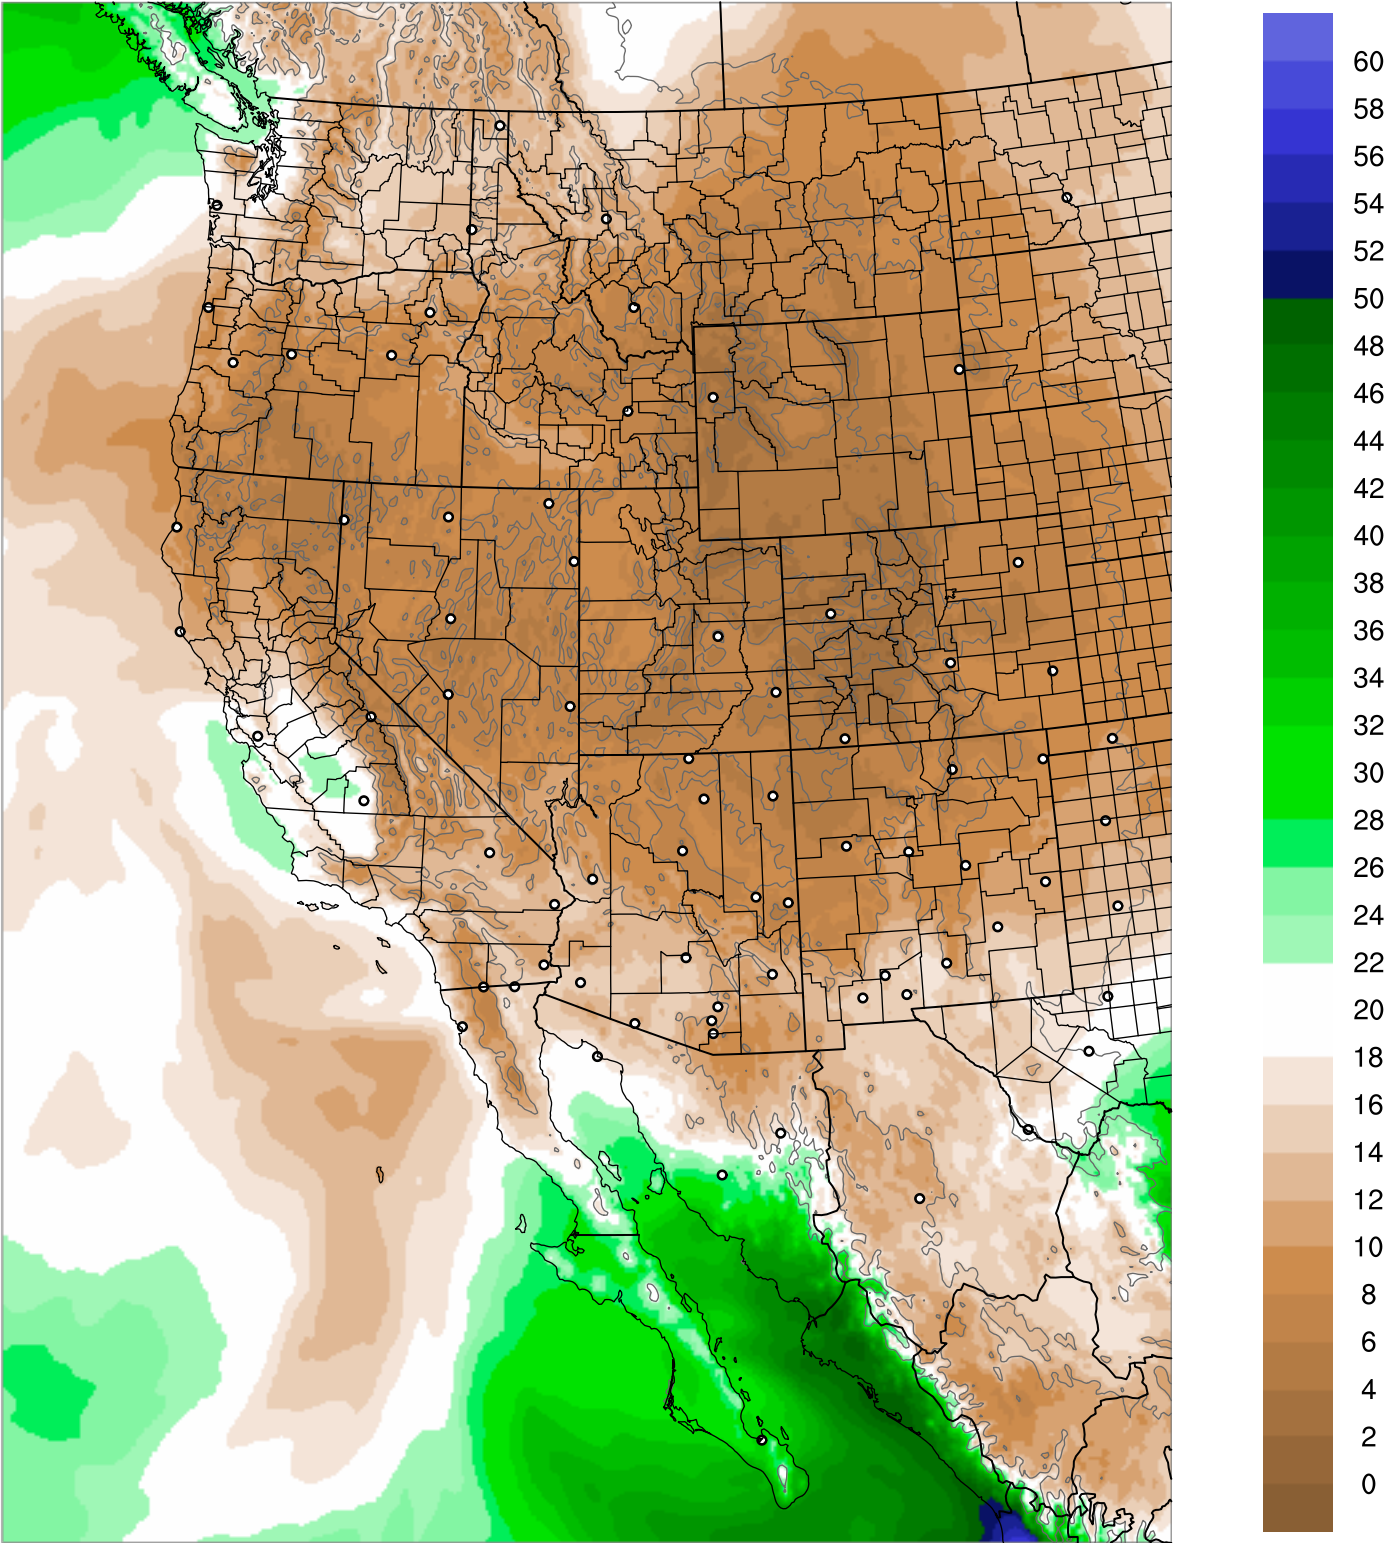

# Corrected PWV 28 Sep 2020 11:45 UTC