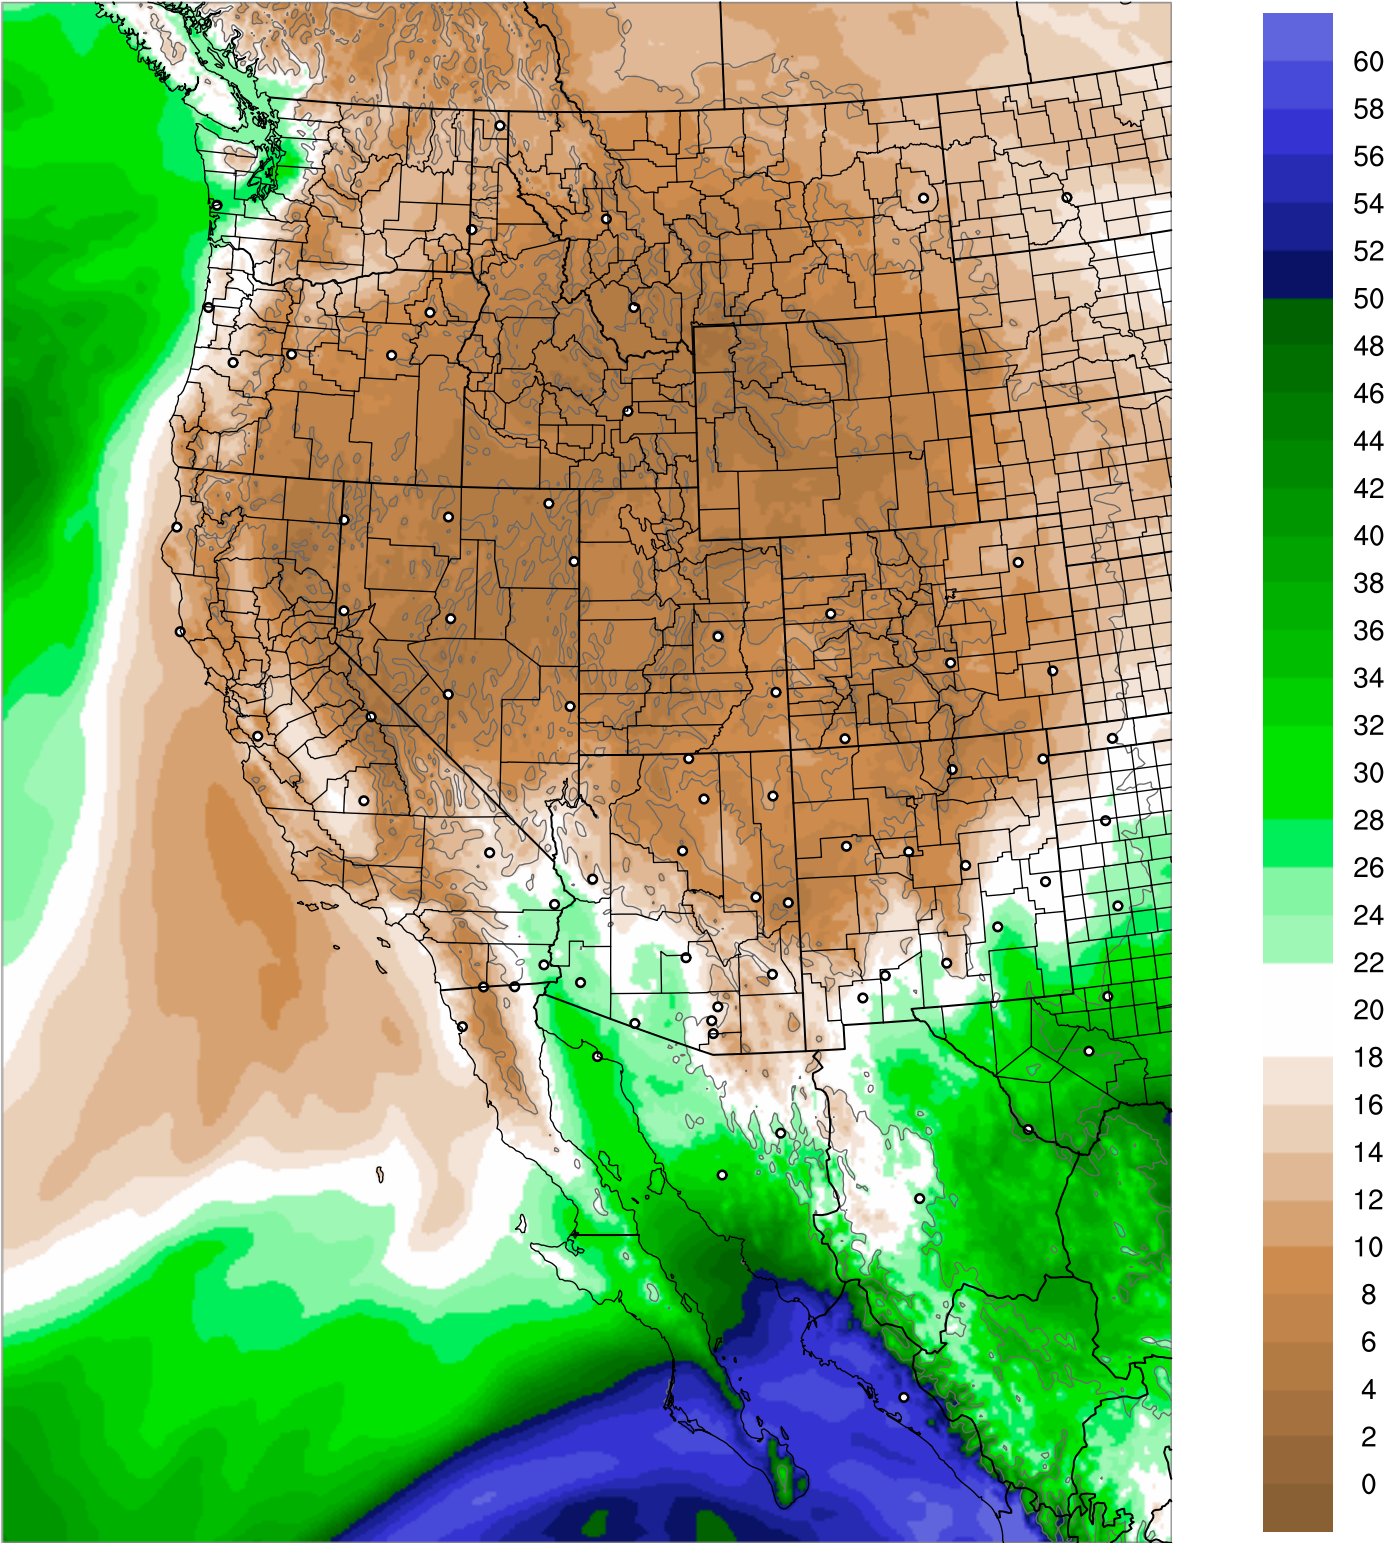

# Corrected PWV 14 Sep 2020 11:45 UTC