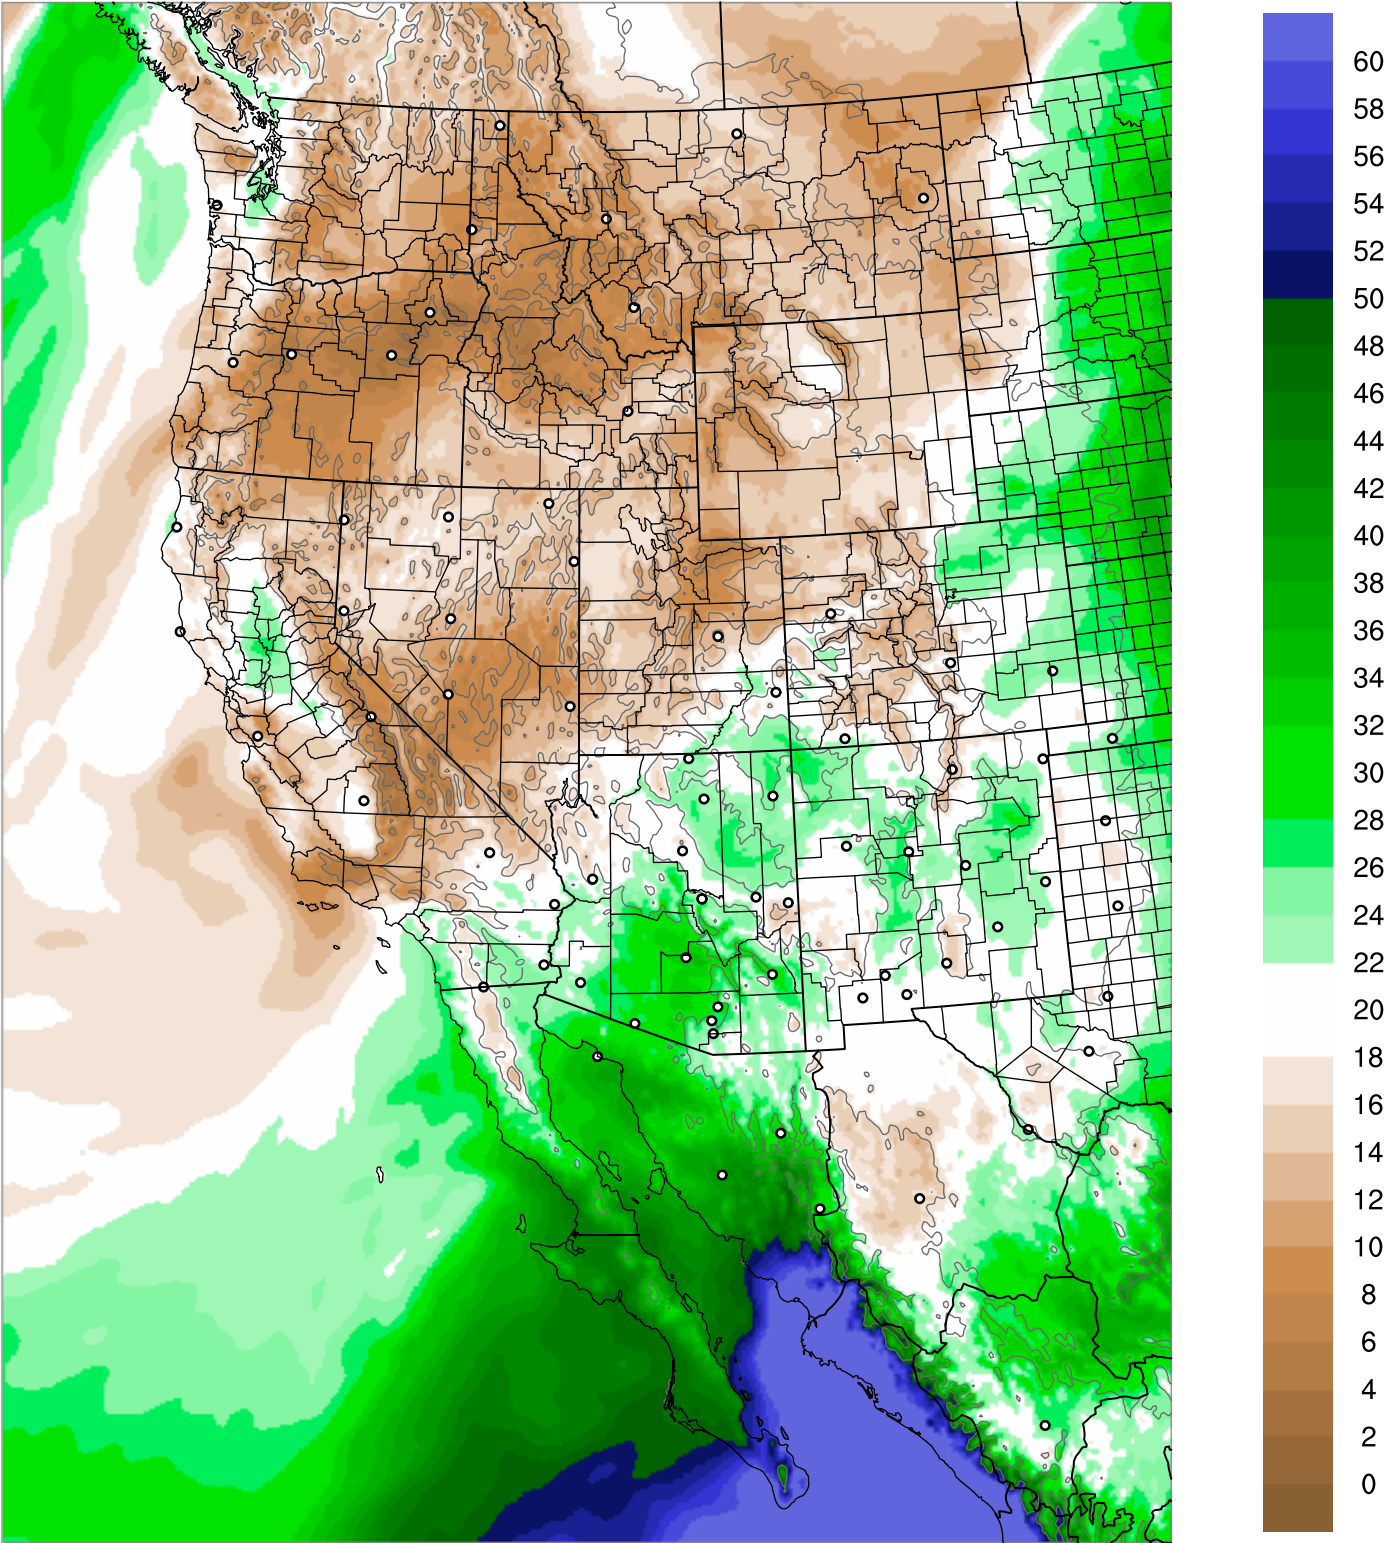

# Corrected PWV 28 Aug 2020 11:45 UTC