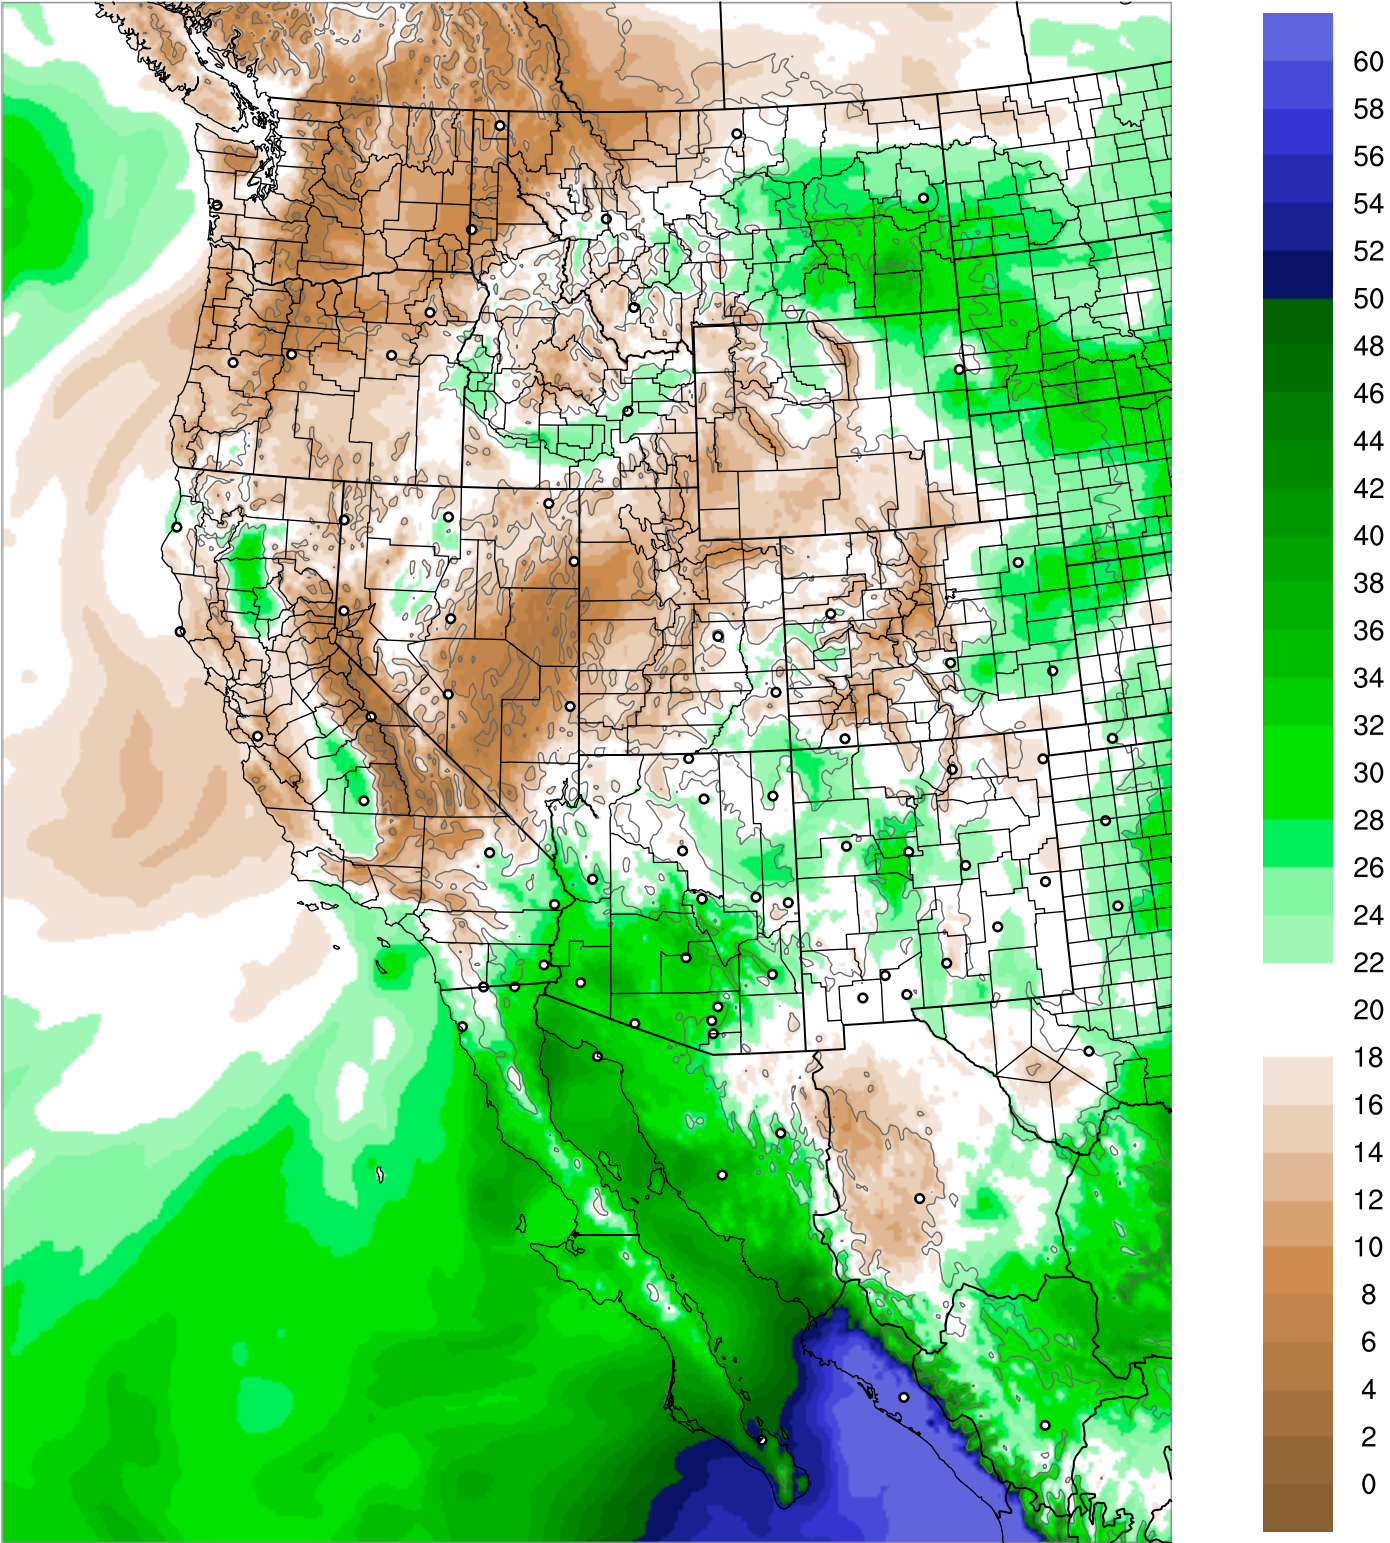

# Corrected PWV 27 Aug 2020 11:45 UTC