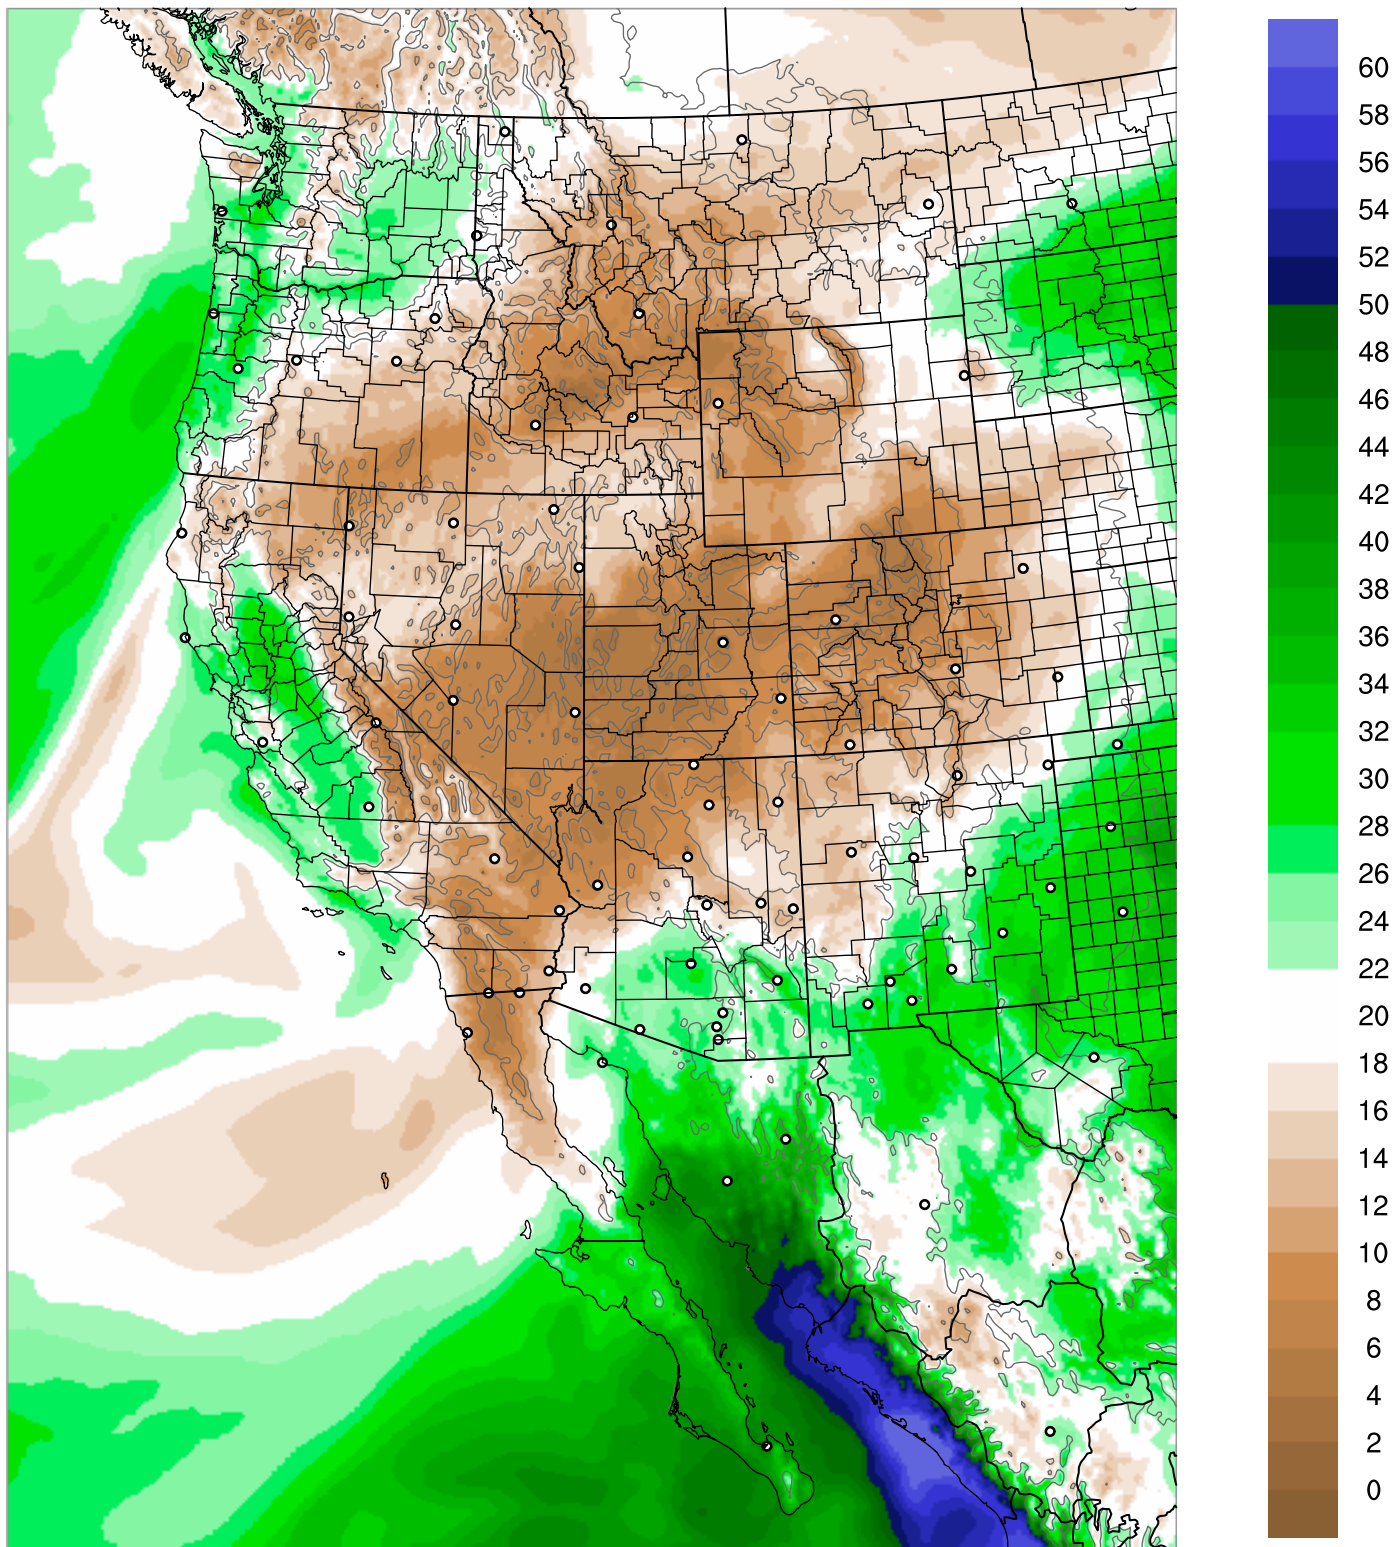

# Corrected PWV 8 Aug 2020 11:45 UTC