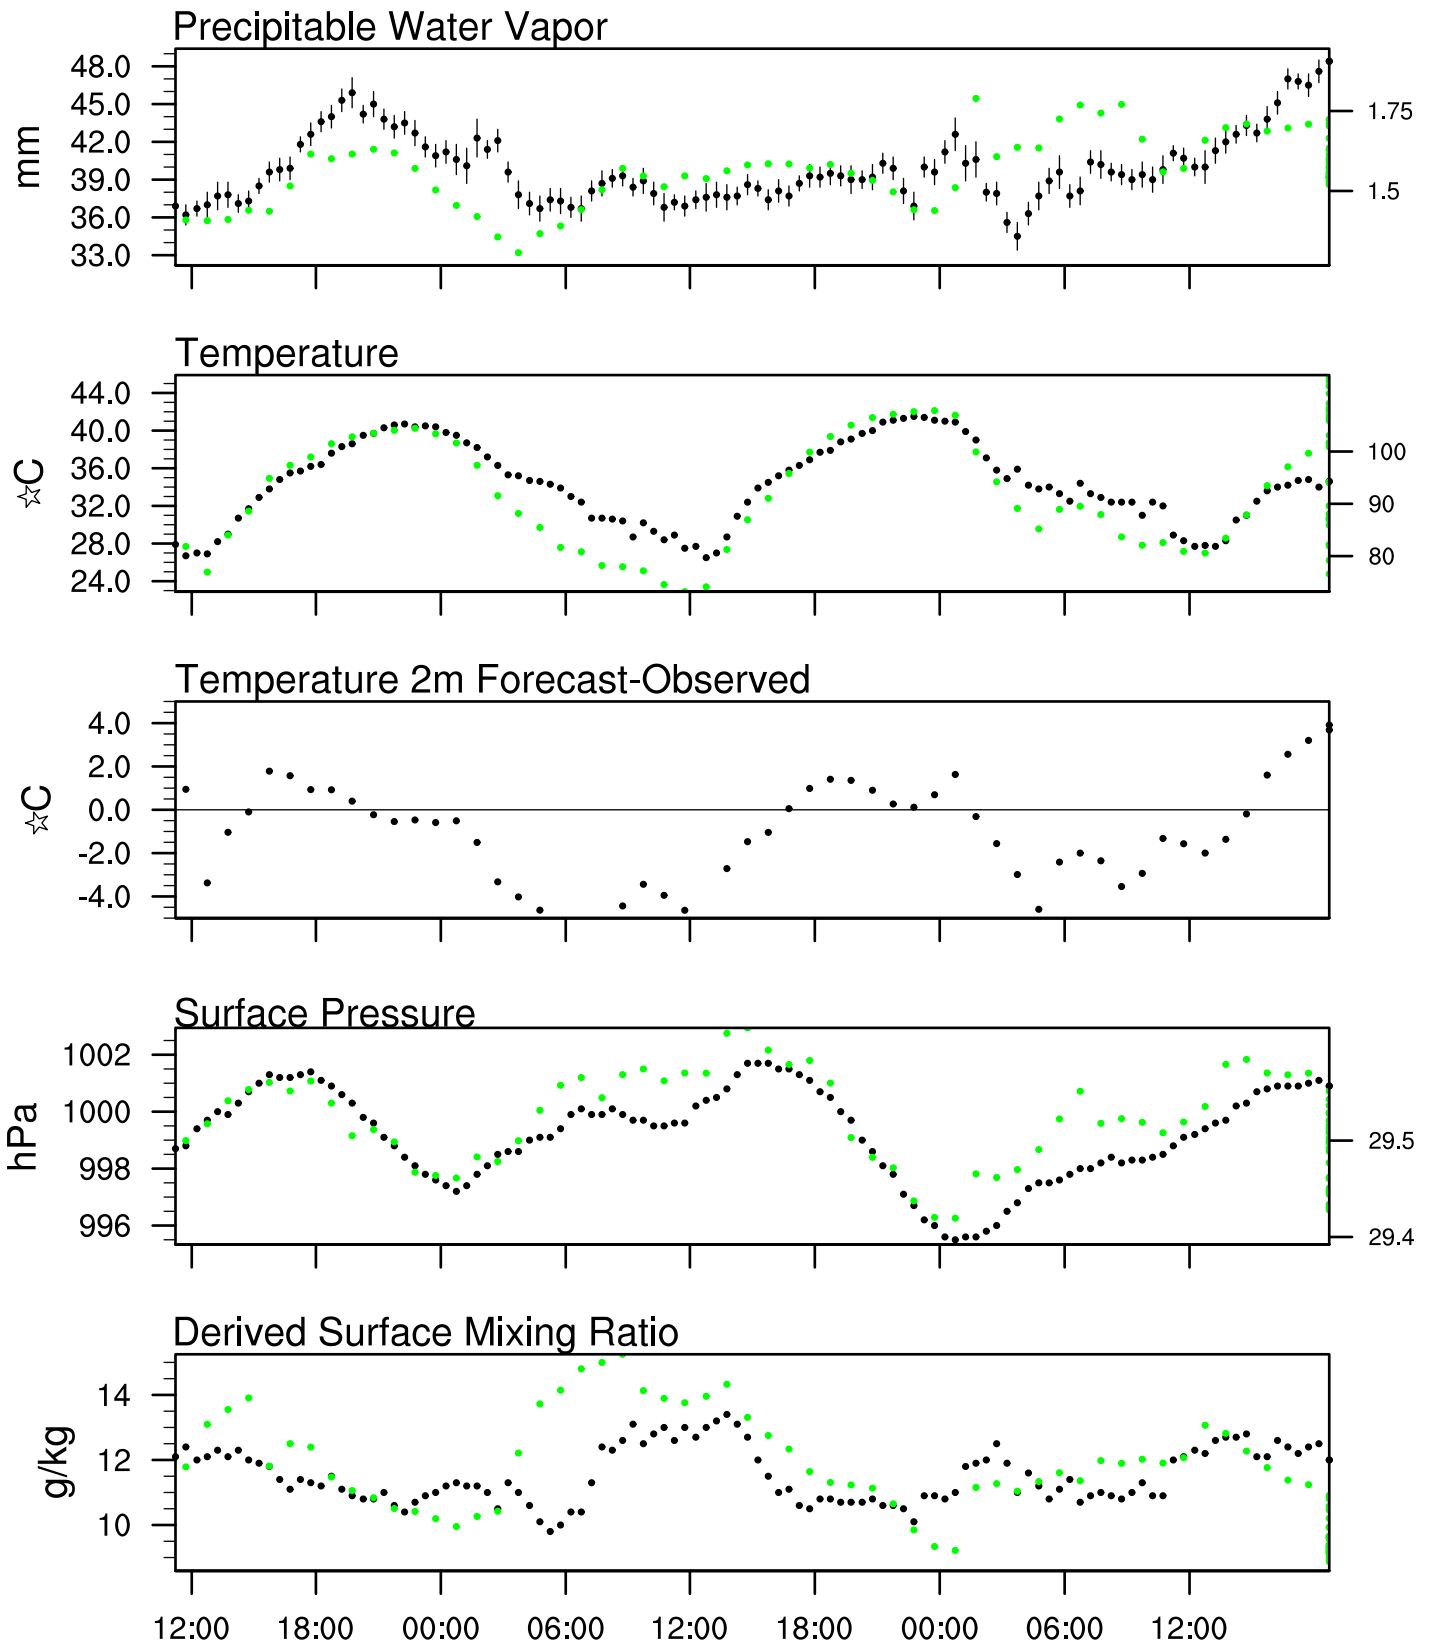

Roll, AZ

30 Jun 2021 11:45 UTC - 4 Jul 2021 2:15 UTC

Roll, AZ 30Jun 2021 11Z

Ptcl=856 Tlcl[C]=15 Shox=2 Pwat[cm]=4 Cape[J]= 619

Roll, AZ 1Jul 2021 11Z

Plcl=939 Tlcl[C]=18 Shox=0 Pwat[cm]=4 Cape[J]= 7

Roll, AZ 1 Jul 2021 23Z

Ptcl=677 Tlcl[C]=7 Shox=0 Pwat[cm]=4 Cape[J]= 1483

Roll, AZ 2Jul 2021 11Z

Plcl=856 Tlcl[C]=14 Shox=1 Pwat[cm]=4 Cape[J]= 29

Roll, AZ 2Jul 2021 23Z

Plcl=677 Tlcl[C]=7 Shox=0 Pwat[cm]=4 Cape[J]= 1395

Roll, AZ 3Jul 2021 11Z

Plcl=824 Tlcl[C]=10 Shox=-1 Pwat[cm]=4 Cape[J]= 0

Roll, AZ 3Jul 2021 23Z

Plcl=639 Tlcl[C]=5 Shox=-1 Pwat[cm]=4 Cape[J]= 1351