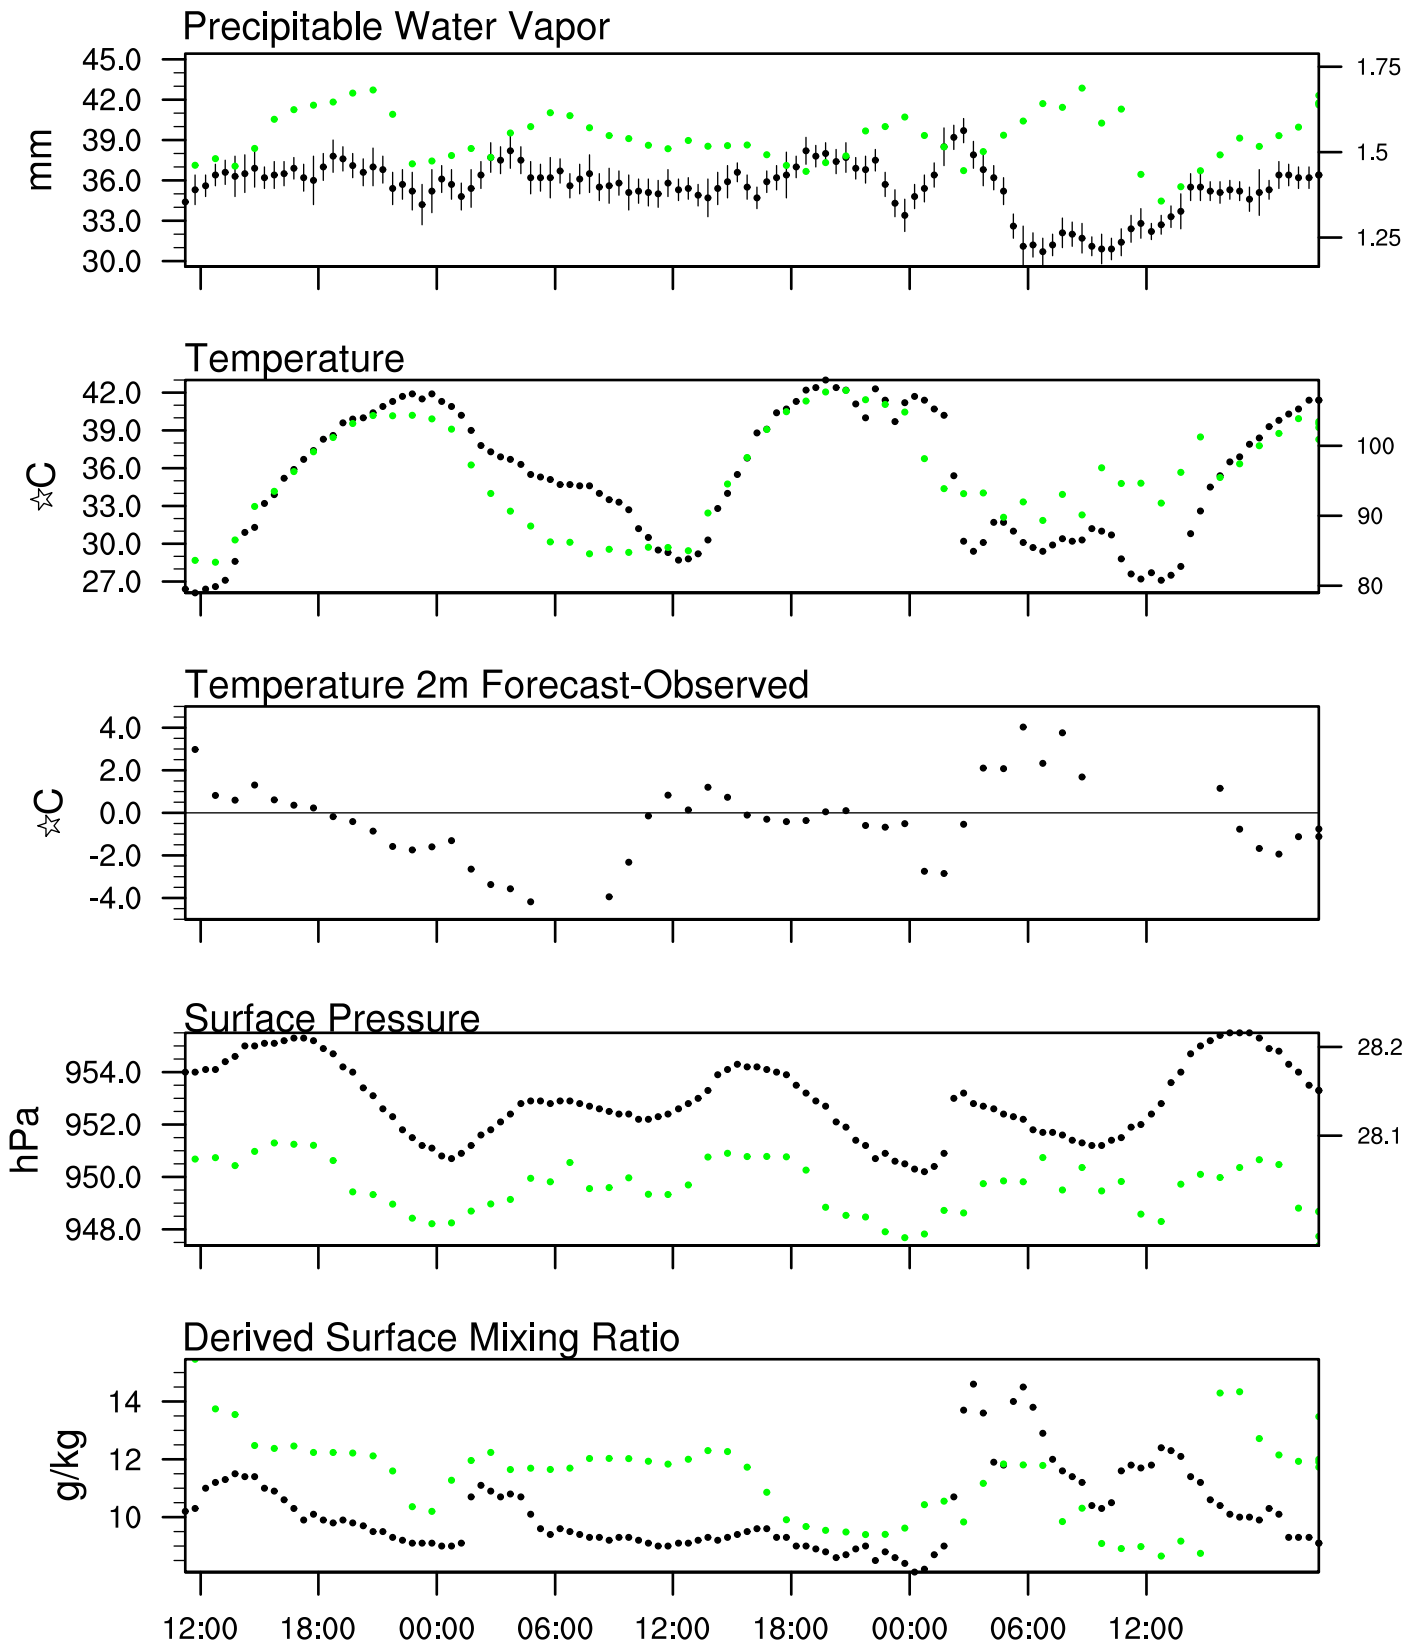

# Organ Pipe, AZ 12Aug 2020 11Z

Plcl=814 Tlcl[C]=15 Shox=-1 Pwat[cm]=4 Cape[J]= 938