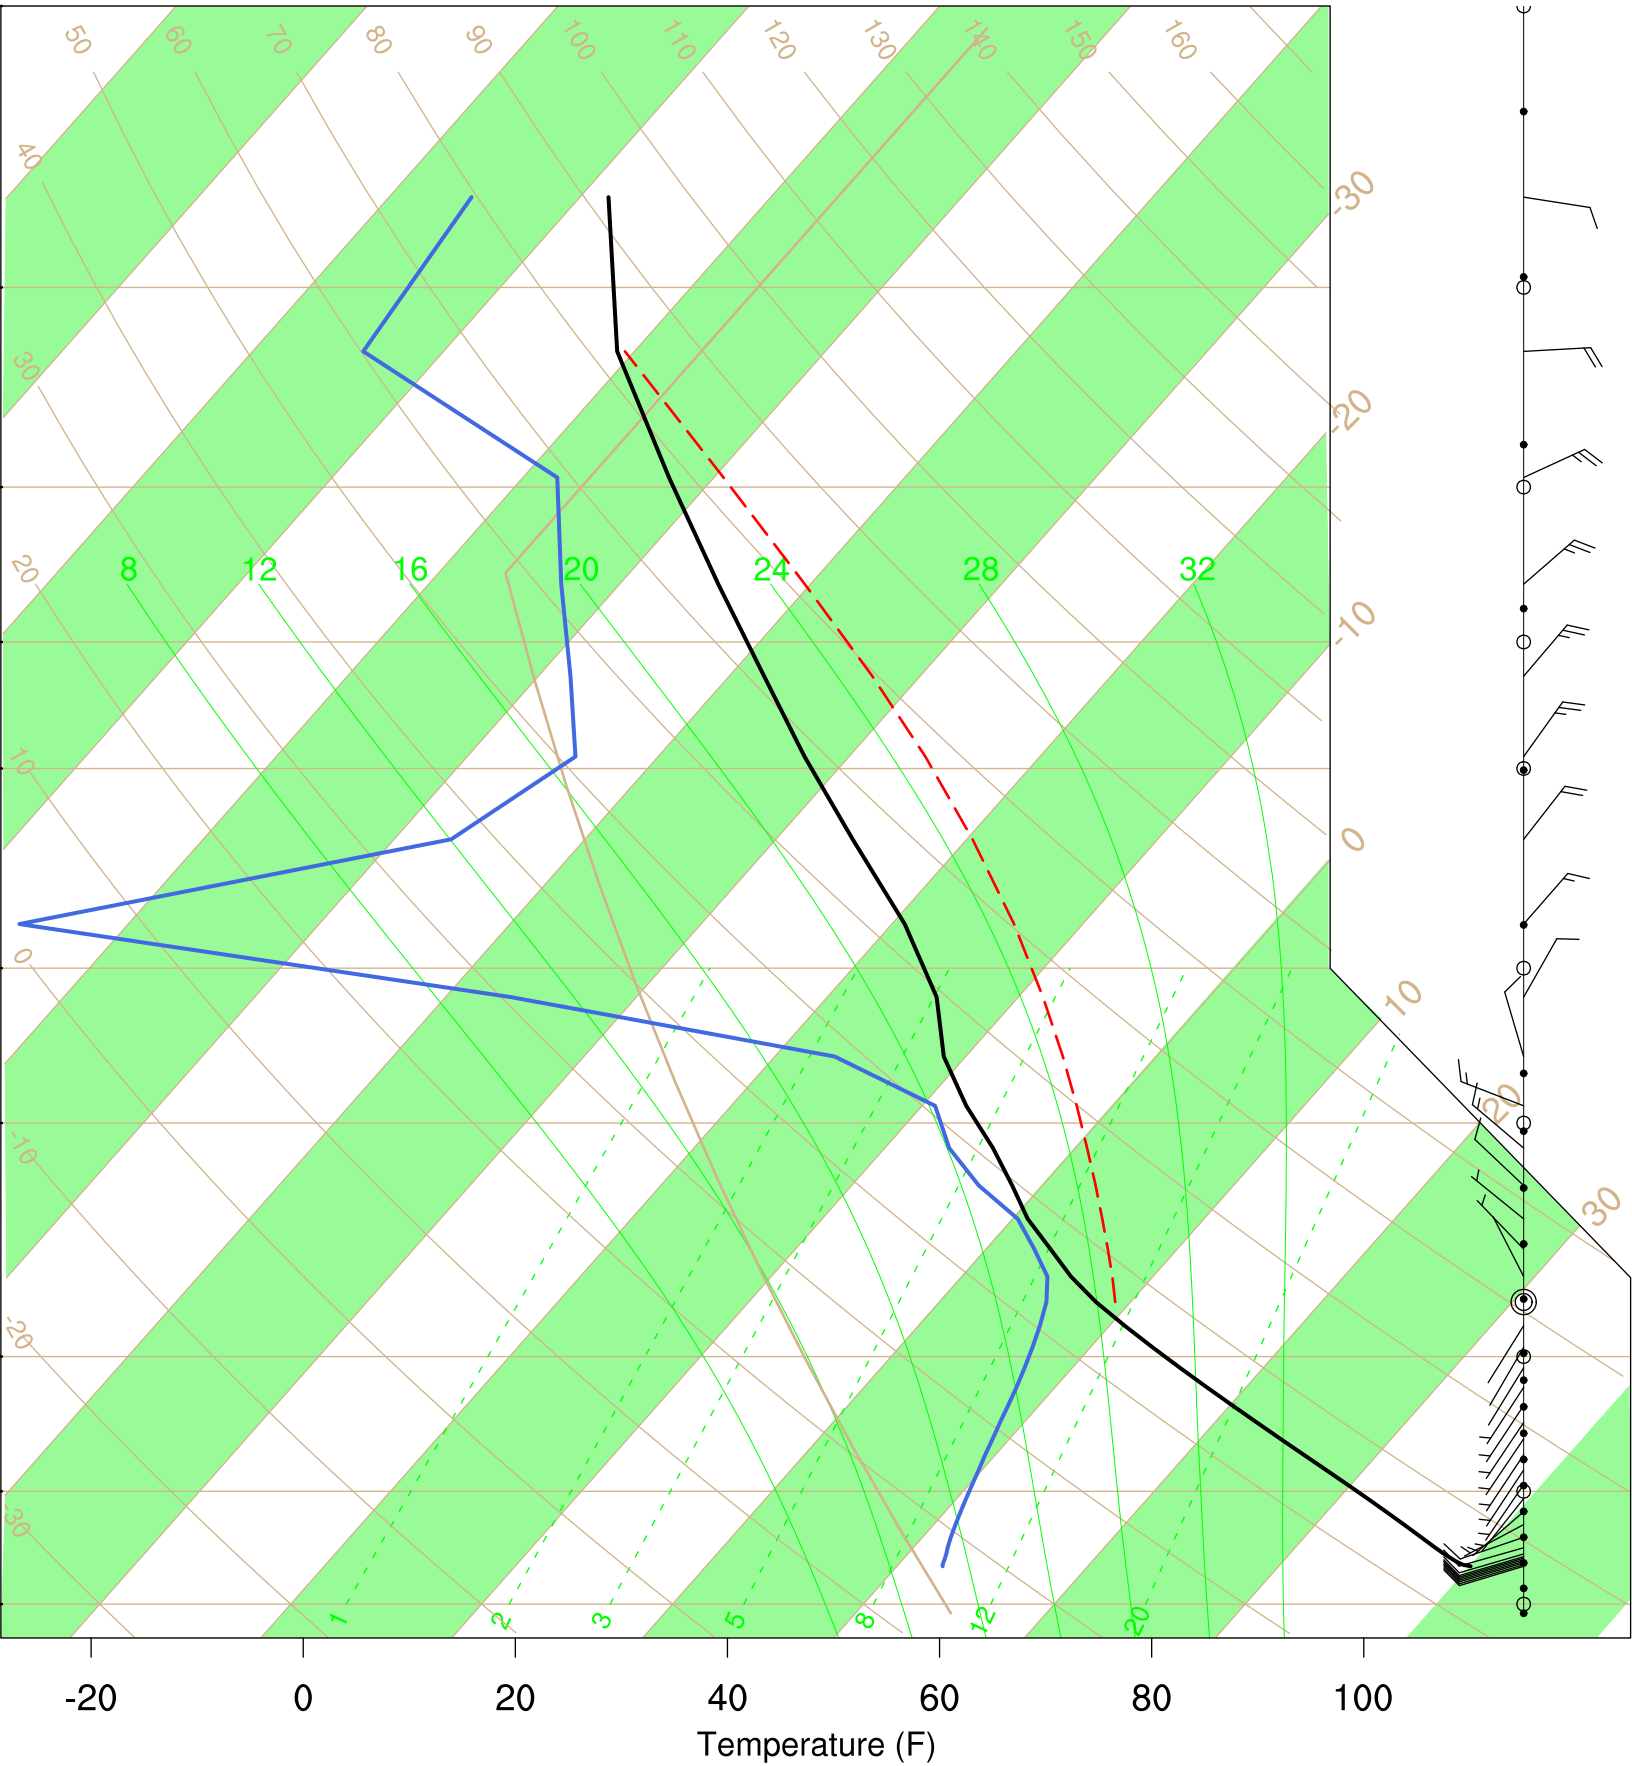

# Organ Pipe, AZ 12Aug 2020 11Z

Plcl=814 Tlcl[C]=15 Shox=-1 Pwat[cm]=4 Cape[J]= 938

# Organ Pipe, AZ 12Aug 2020 23Z

Plcl=667 Tlcl[C]=8 Shox=-1 Pwat[cm]=4 Cape[J]= 1226

# Organ Pipe, AZ 13Aug 2020 11Z

Plcl=775 Tlcl[C]=12 Shox=-3 Pwat[cm]=4 Cape[J]= 515

# Organ Pipe, AZ 13Aug 2020 23Z

Plcl=652 Tlcl[C]=7 Shox=-2 Pwat[cm]=4 Cape[J]= 1817