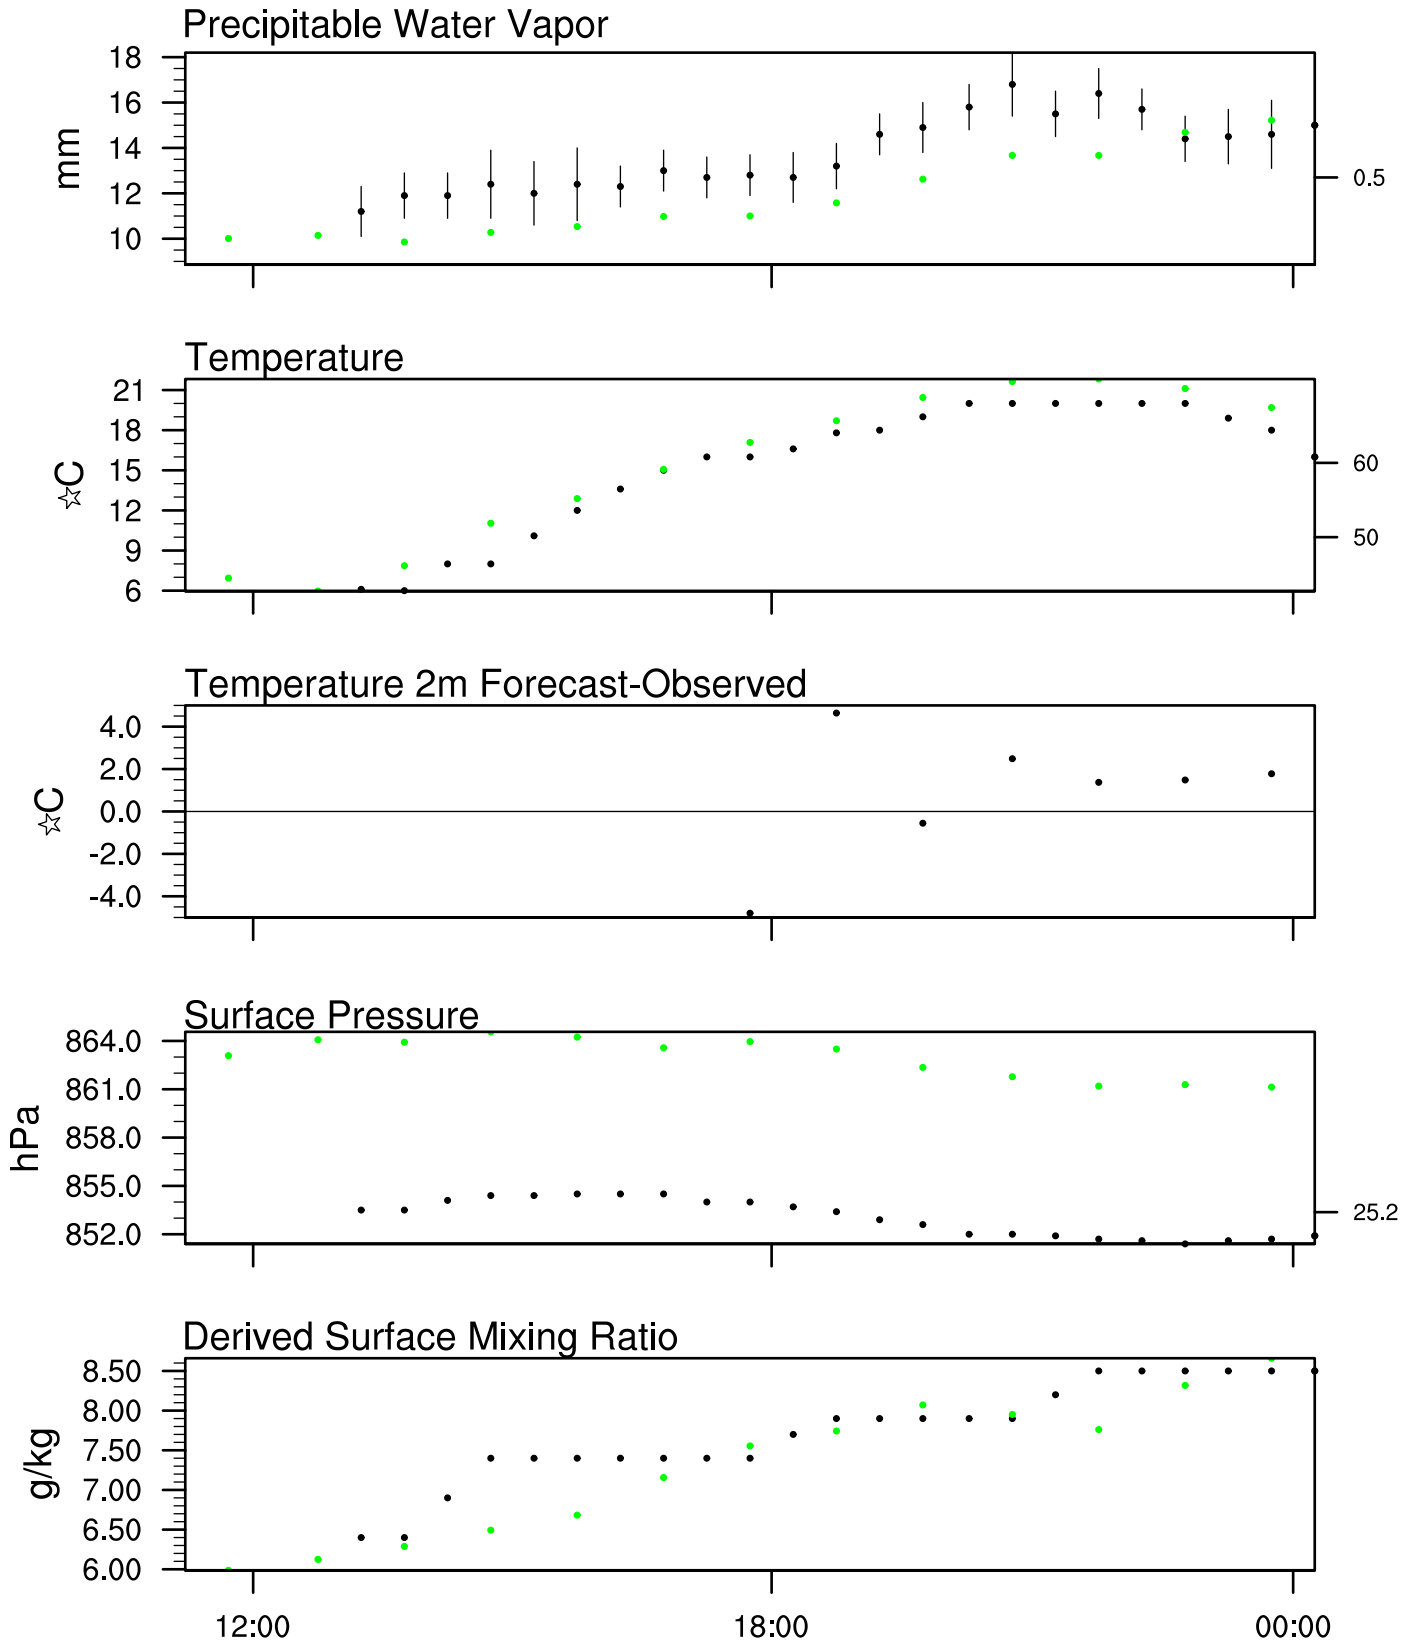

Bisbee/KFHU, AZ

18 Oct 2018 11:45 UTC - 19 Oct 2018 0:15 UTC

Bisbee/KFHU, AZ 18Oct 2018 11Z

Plcl=823 Tlcl[C]=4 Shox=8 Pwat[cm]=1 Cape[J]=0

Bisbee/KFHU, AZ 18Oct 2018 23Z

Plcl=738 Tlcl[C]=7 Shox=3 Pwat[cm]=2 Cape[J]= 15