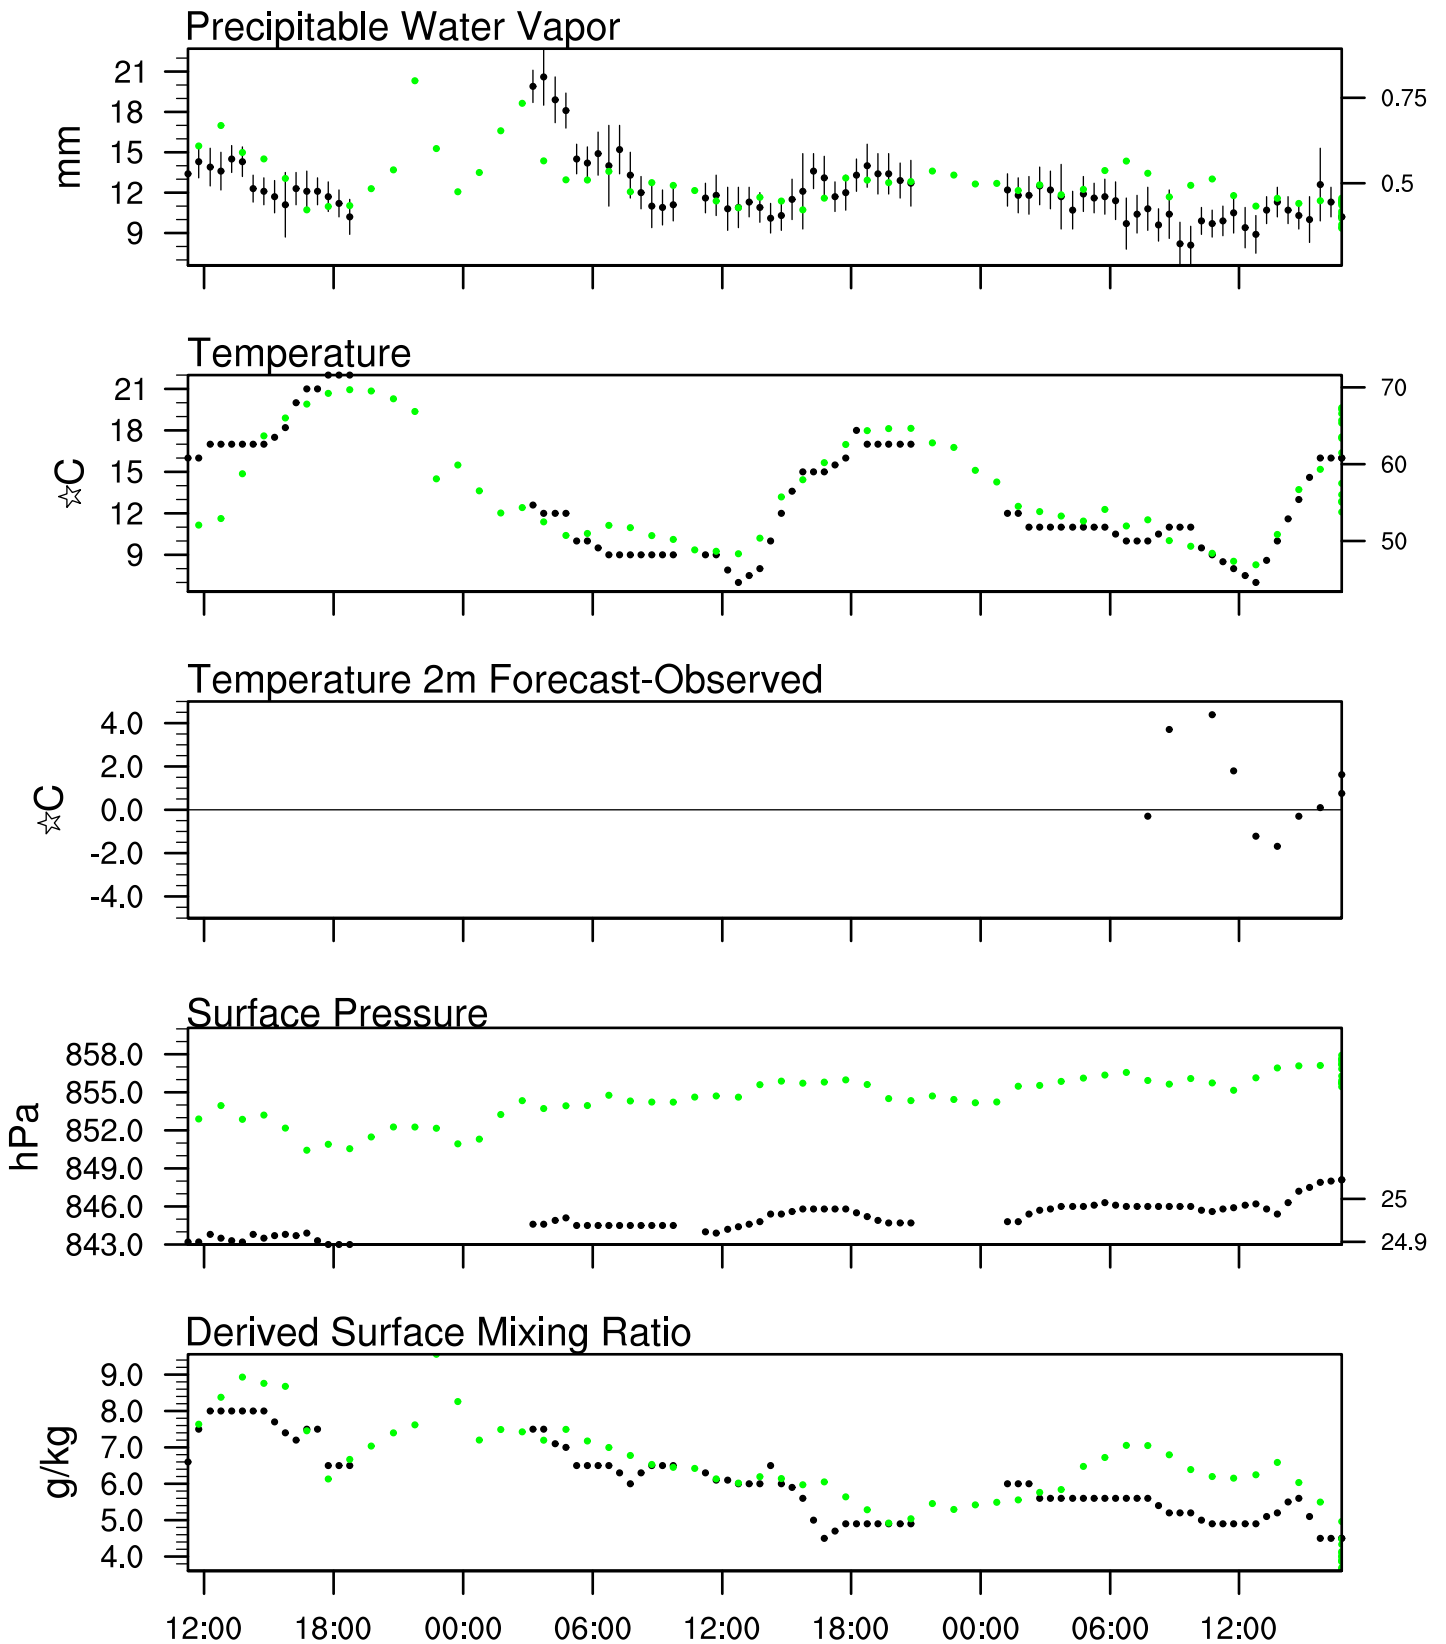

Bisbee/KFHU, AZ

7 Oct 2018 11:45 UTC - 11 Oct 2018 0:15 UTC

Bisbee/KFHU, AZ 7Oct 2018 11Z

Ptcl=794 Tlcl[C]=6 Shox=3 Pwat[cm]=2 Cape[J]= 0

Bisbee/KFHU, AZ 7Oct 2018 23Z

Plcl=764 Tlcl[C]=7 Shox=1 Pwat[cm]=1 Cape[J]= 230

Bisbee/KFHU, AZ 8Oct 2018 11Z

Ptcl=779 Tlcl[C]=3 Shox=1 Pwat[cm]=1 Cape[J]= 2

Bisbee/KFHU, AZ 8Oct 2018 23Z

Plcl=711 Tlcl[C]=0 Shox=1 Pwat[cm]=1 Cape[J]= 80

Bisbee/KFHU, AZ 9Oct 2018 11Z

Plcl=780 Tlcl[C]=3 Shox=3 Pwat[cm]=1 Cape[J]= 0