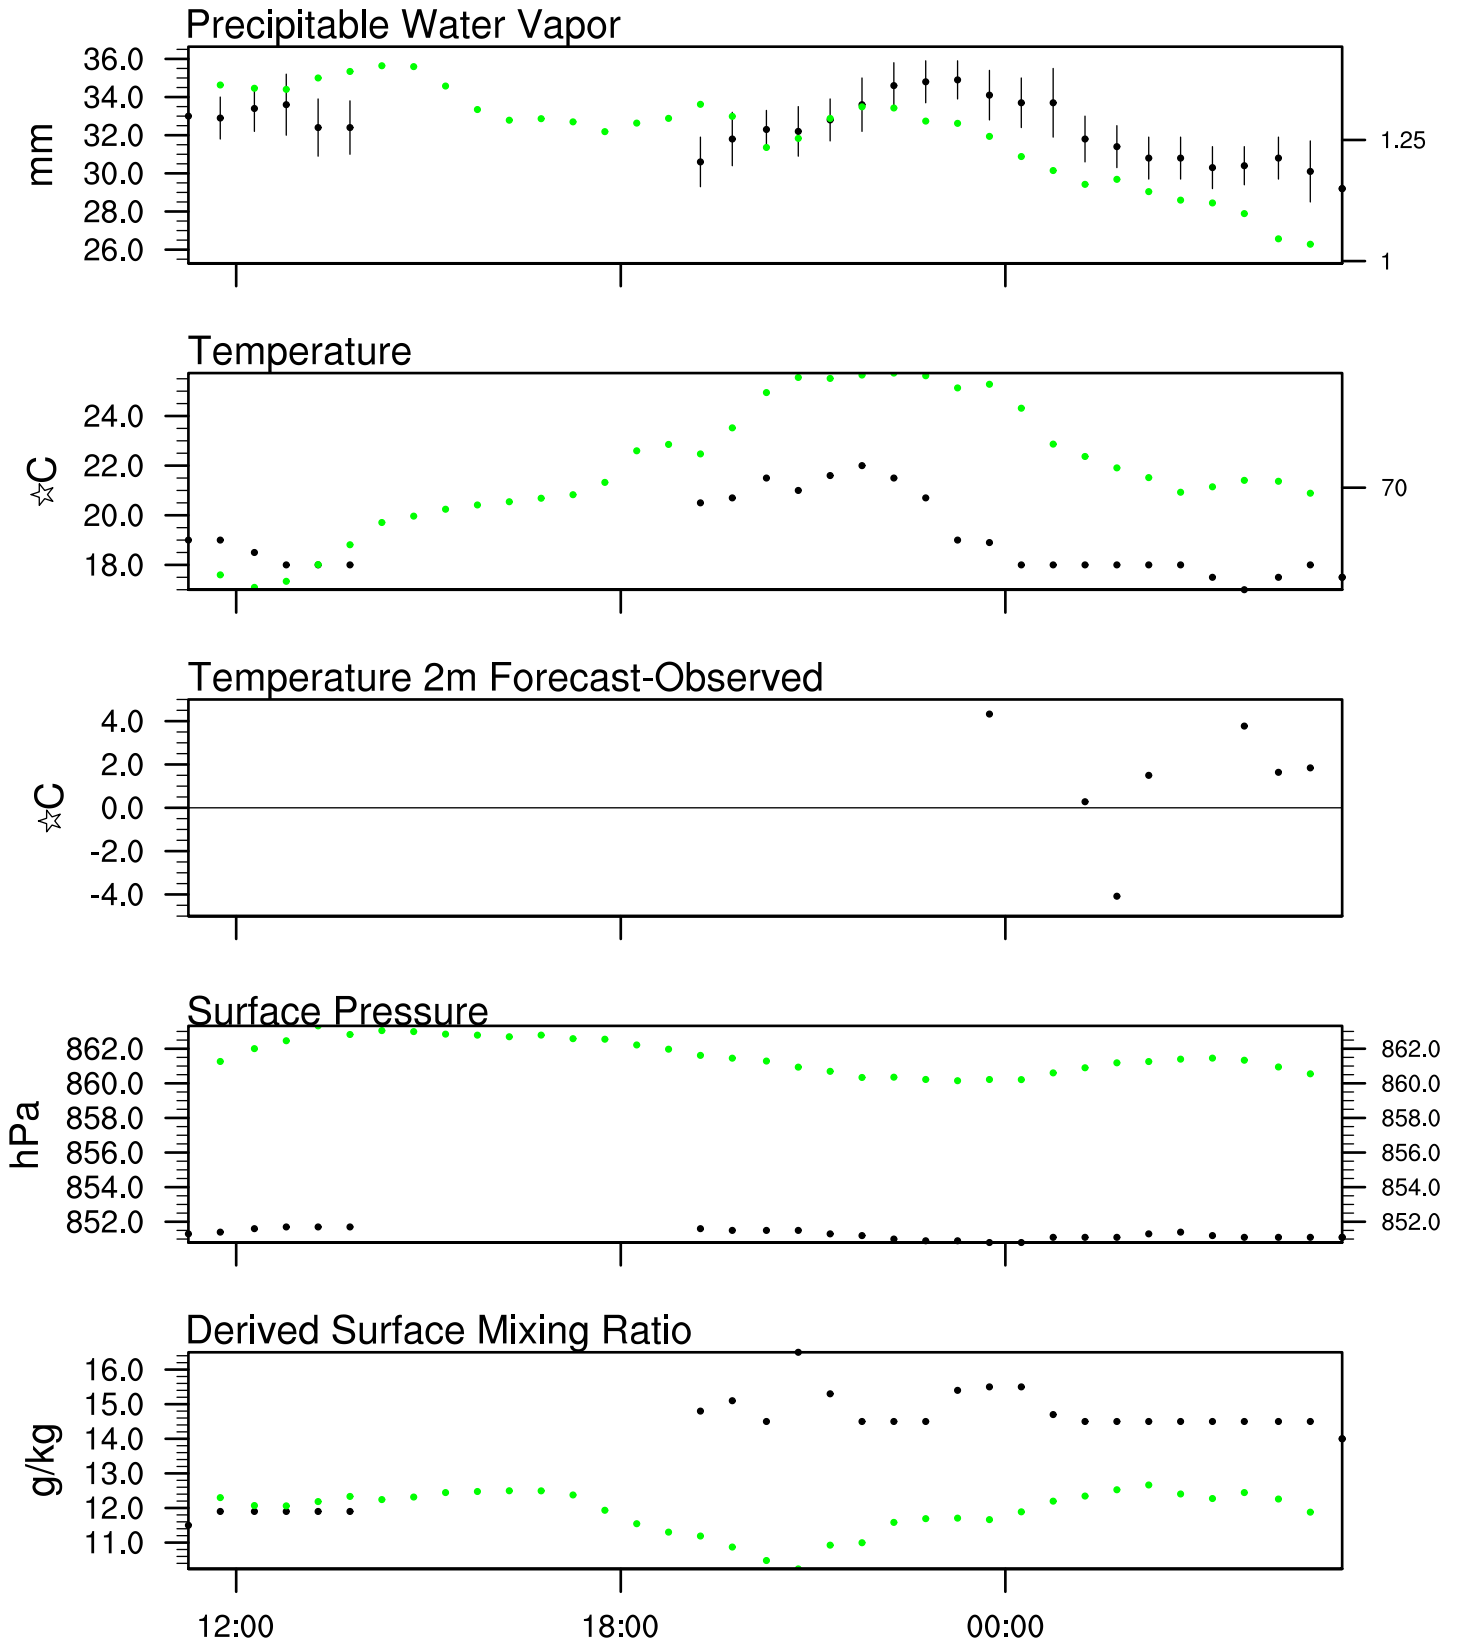

Bisbee/KFHU, AZ

1 Oct 2018 11:45 UTC - 2 Oct 2018 5:15 UTC

Bisbee/KFHU, AZ 10Oct 2018 11Z

Plcl=812 Tlcl[C]=14 Shox=-1 Pwat[cm]=3 Cape[J]= 241

Bisbee/KFHU, AZ 10Oct 2018 17Z

Plcl=778 Tlcl[C]=13 Shox=0 Pwat[cm]=3 Cape[J]= 259

Bisbee/KFHU, AZ 1Oct 2018 23Z

Plcl=731 Tlcl[C]=11 Shox=-1 Pwat[cm]=3 Cape[J]= 705