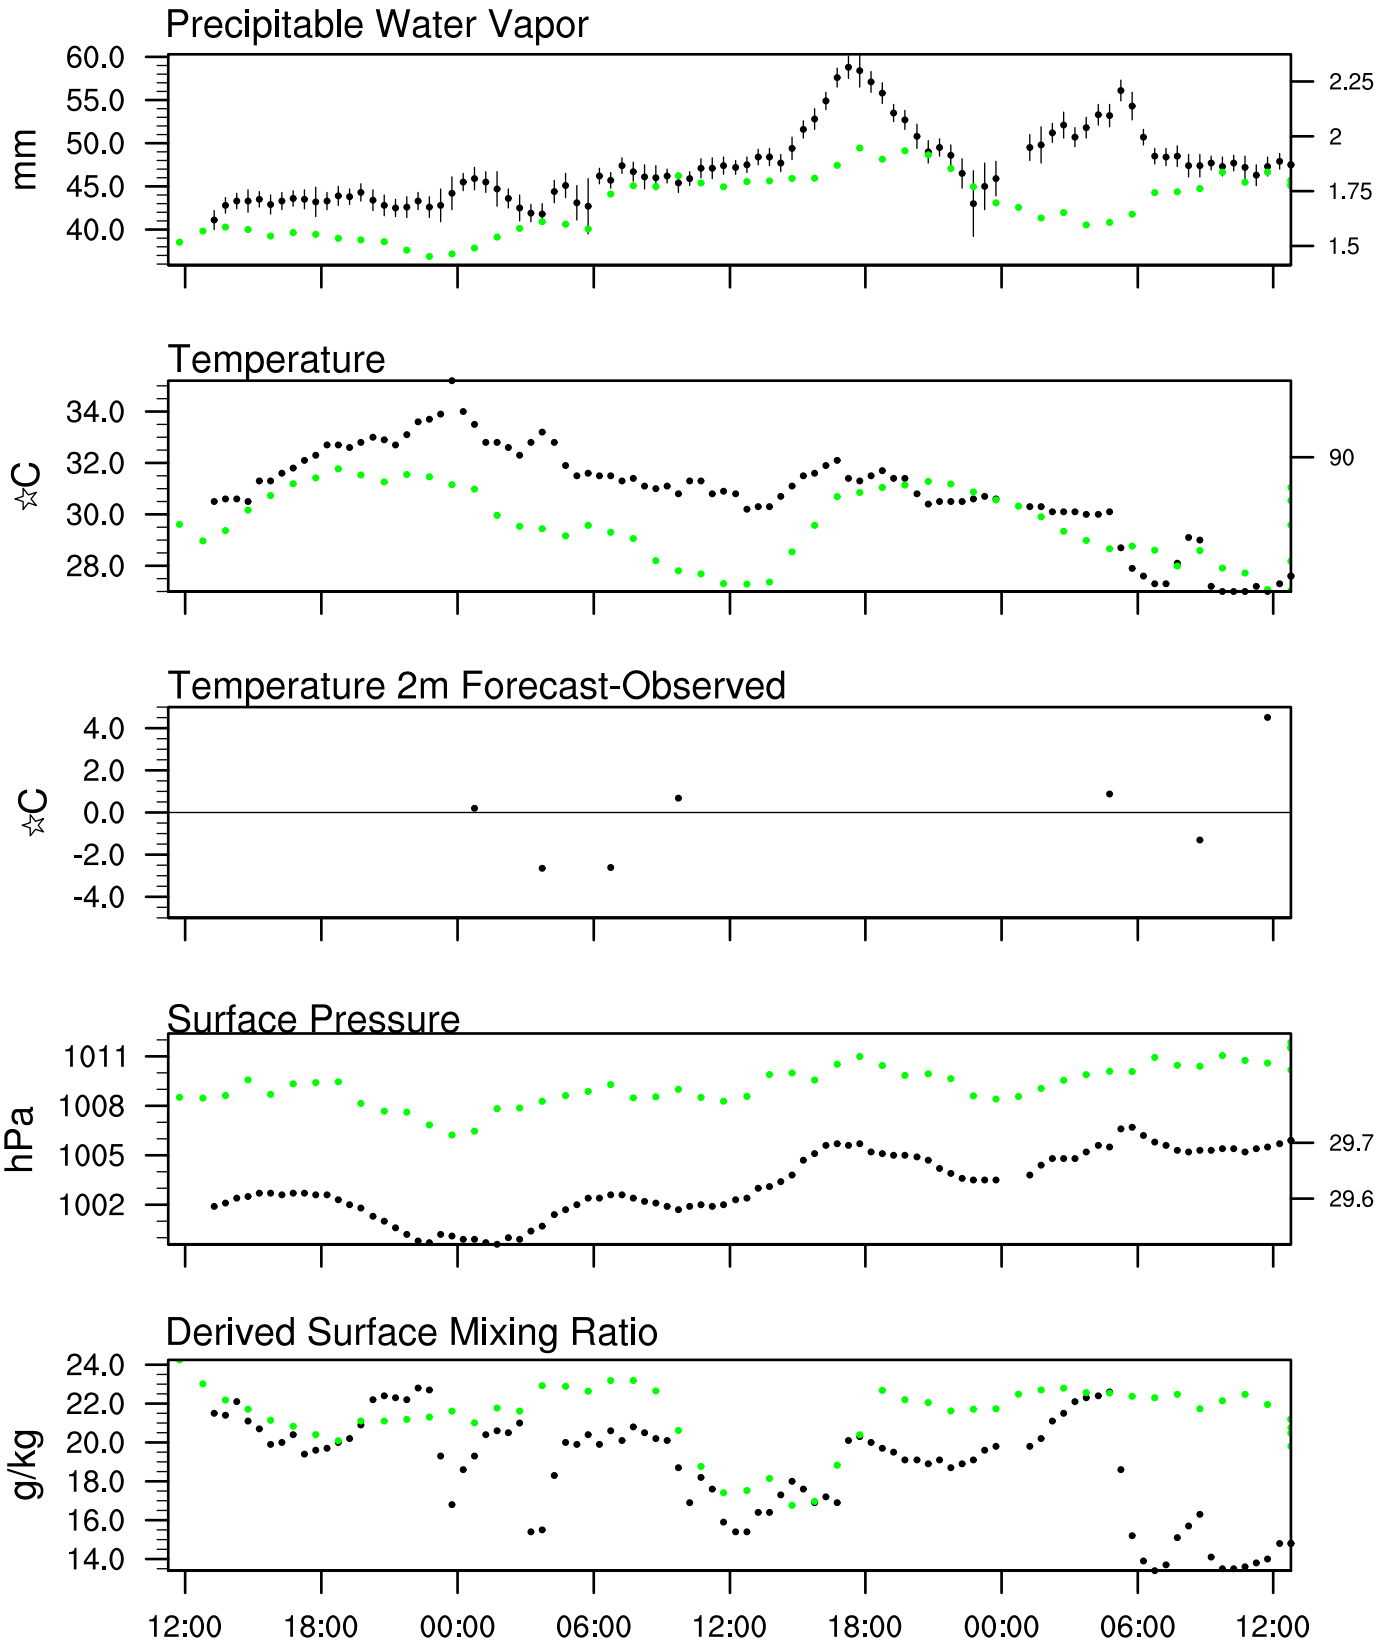

Puerto Penasco, Son

29 Jul 2021 11:45 UTC - 1 Aug 2021 12:15 UTC

Puerto Penasco, Son 29Jul 2021 11Z

Plcl=980 Tlcl[C]=27 Shox=0 Pwat[cm]=4 Cape[J]= 5965

Puerto Penasco, Son 29Jul 2021 23Z

Plcl=931 Tlcl[C]=24 Shox=0 Pwat[cm]=4 Cape[J]= 5540

Puerto Penasco, Son 1 Aug 2021 11Z

Plcl=975 Tlcl[C]=26 Shox=-1 Pwat[cm]=4 Cape[J]= 5464