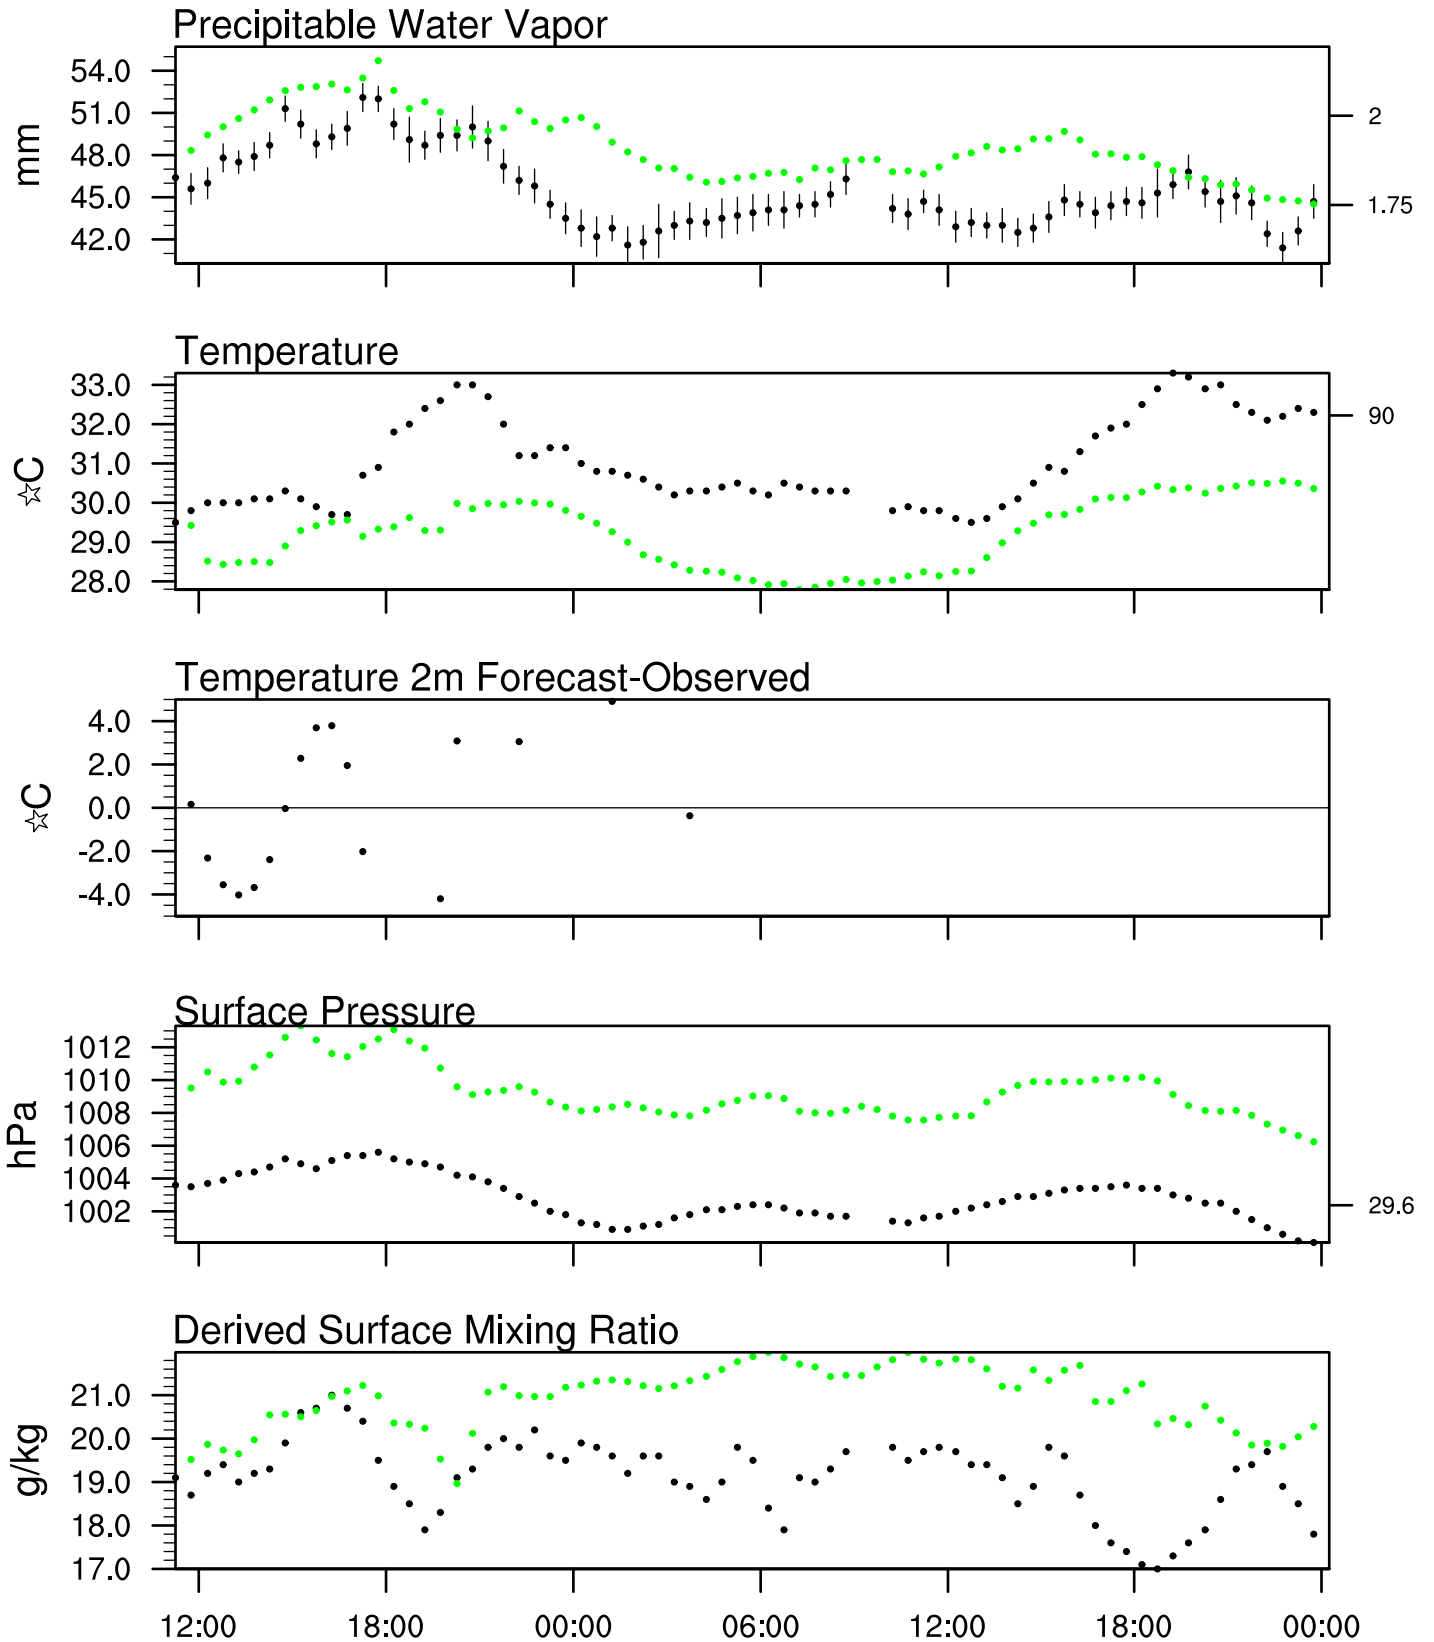

Puerto Penasco, Son

15 Jul 2021 11:45 UTC - 17 Jul 2021 0:15 UTC

Puerto Penasco, Son 15 Jul 2021 11Z

Plcl=936 Tlcl[C]=23 Shox=0 Pwat[cm]=5 Cape[J]= 3027

Puerto Penasco, Son 15 Jul 2021 17Z

Plcl=956 Tlcl[C]=24 Shox=0 Pwat[cm]=5 Cape[J]= 3673

Puerto Penasco, Son 15Jul 2021 23Z

Plcl=948 Tlcl[C]=24 Shox=0 Pwat[cm]=5 Cape[J]= 4365

Puerto Penasco, Son 16Jul 2021 5Z

Plcl=979 Tlcl[C]=26 Shox=0 Pwat[cm]=5 Cape[J]= 3481

Puerto Penasco, Son 16Jul 2021 11Z