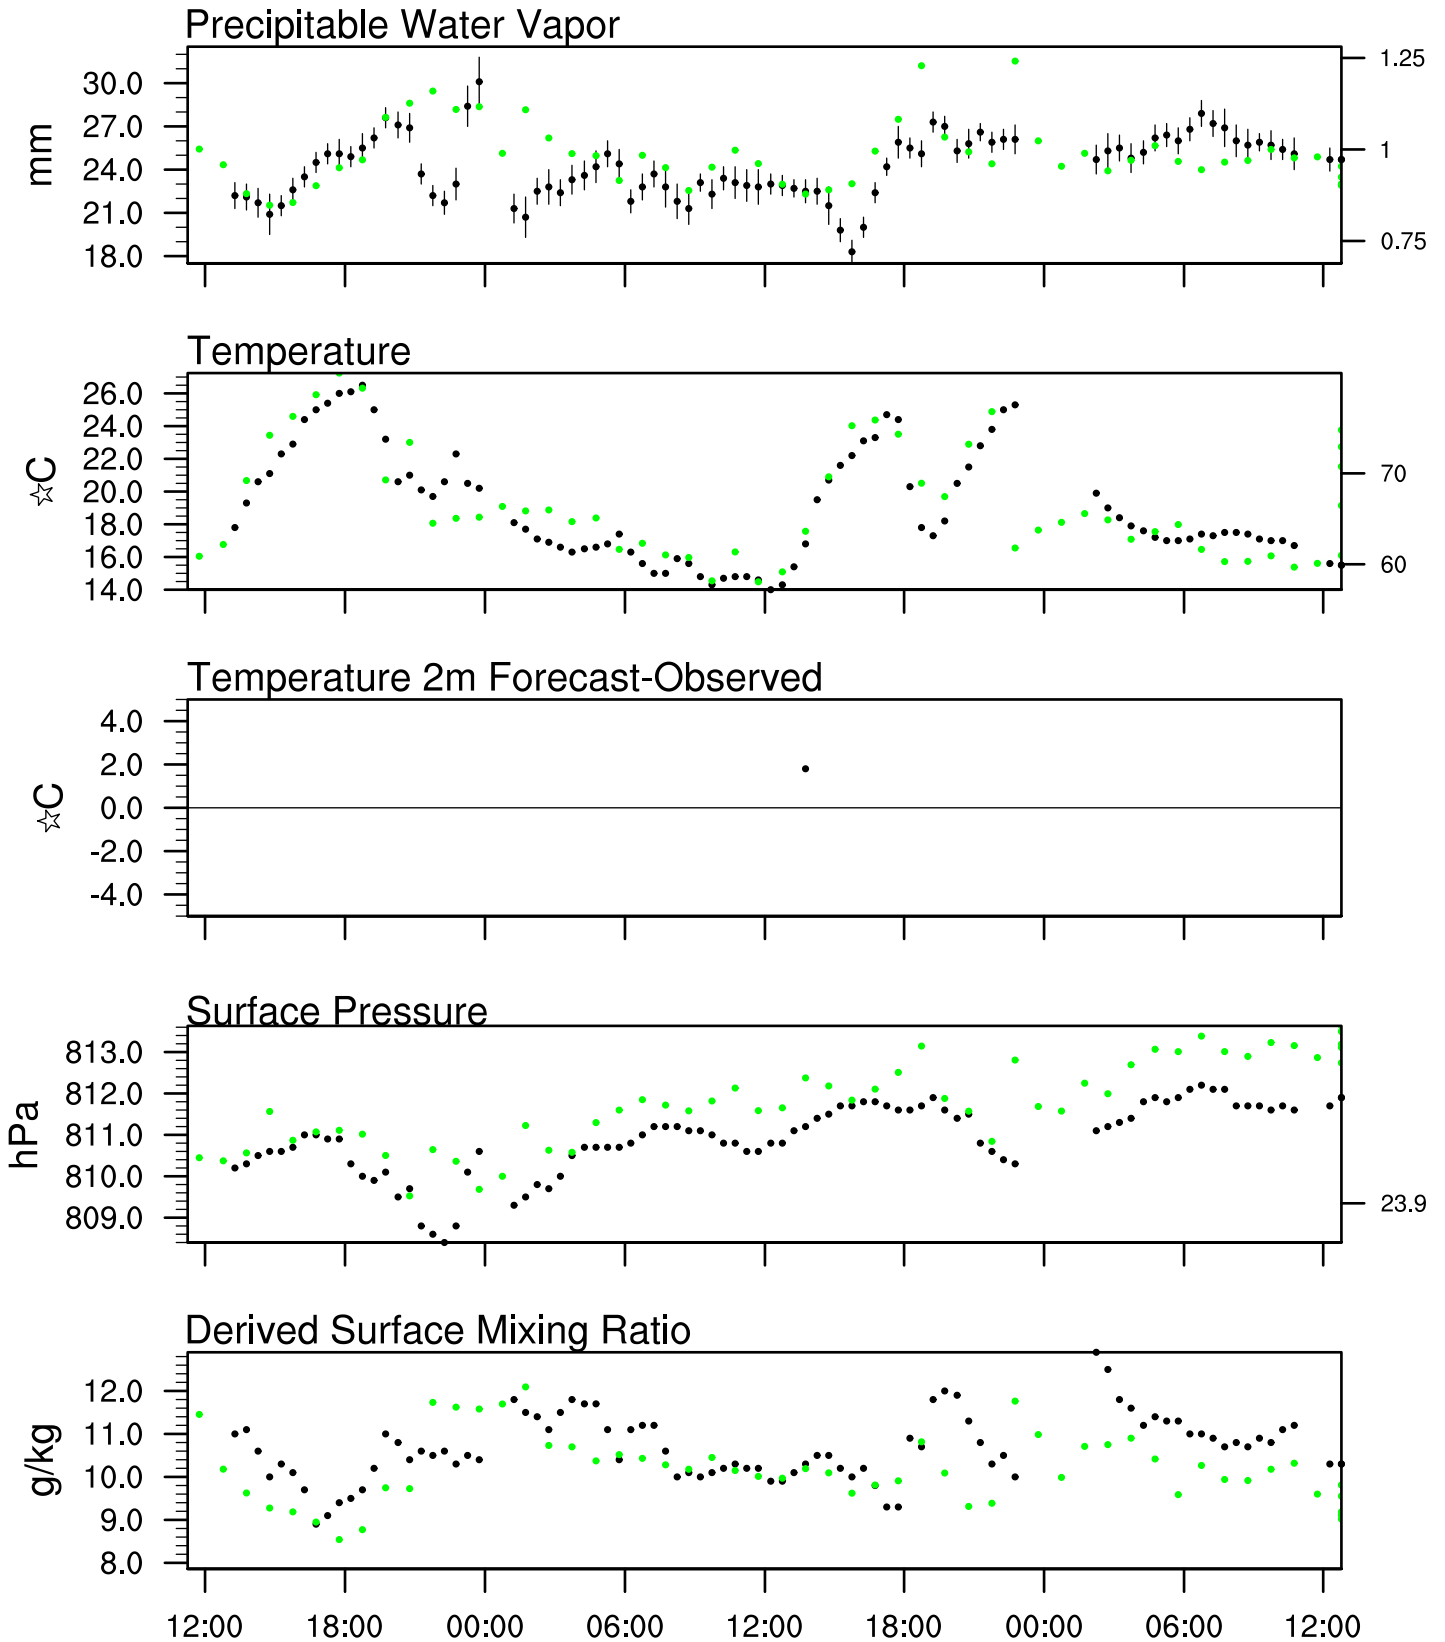

Show Low, AZ

29 Jul 2021 11:45 UTC - 1 Aug 2021 12:15 UTC

Show Low, AZ 29Jul 2021 11Z

Plcl=770 Tlcl[C]=12 Shox=0 Pwat[cm]=3 Cape[J]= 189

Show Low, AZ 29Jul 2021 23Z

Plcl=747 Tlcl[C]=11 Shox=0 Pwat[cm]=3 Cape[J]= 165

Show Low, AZ 30Jul 2021 11Z

Plcl=754 Tlcl[C]=9 Shox=0 Pwat[cm]=2 Cape[J]= 0

Show Low, AZ 30Jul 2021 23Z

Plcl=743 Tlcl[C]=10 Shox=0 Pwat[cm]=3 Cape[J]= 293

Show Low, AZ 31Jul 2021 11Z

Plcl=732 Tlcl[C]=8 Shox=0 Pwat[cm]=2 Cape[J]= 35

Show Low, AZ 31Jul 2021 23Z

Plcl=650 Tlcl[C]=5 Shox=0 Pwat[cm]=2 Cape[J]= 216

Show Low, AZ 1Aug 2021 11Z

Plcl=771 Tlcl[C]=11 Shox=0 Pwat[cm]=2 Cape[J]= 19