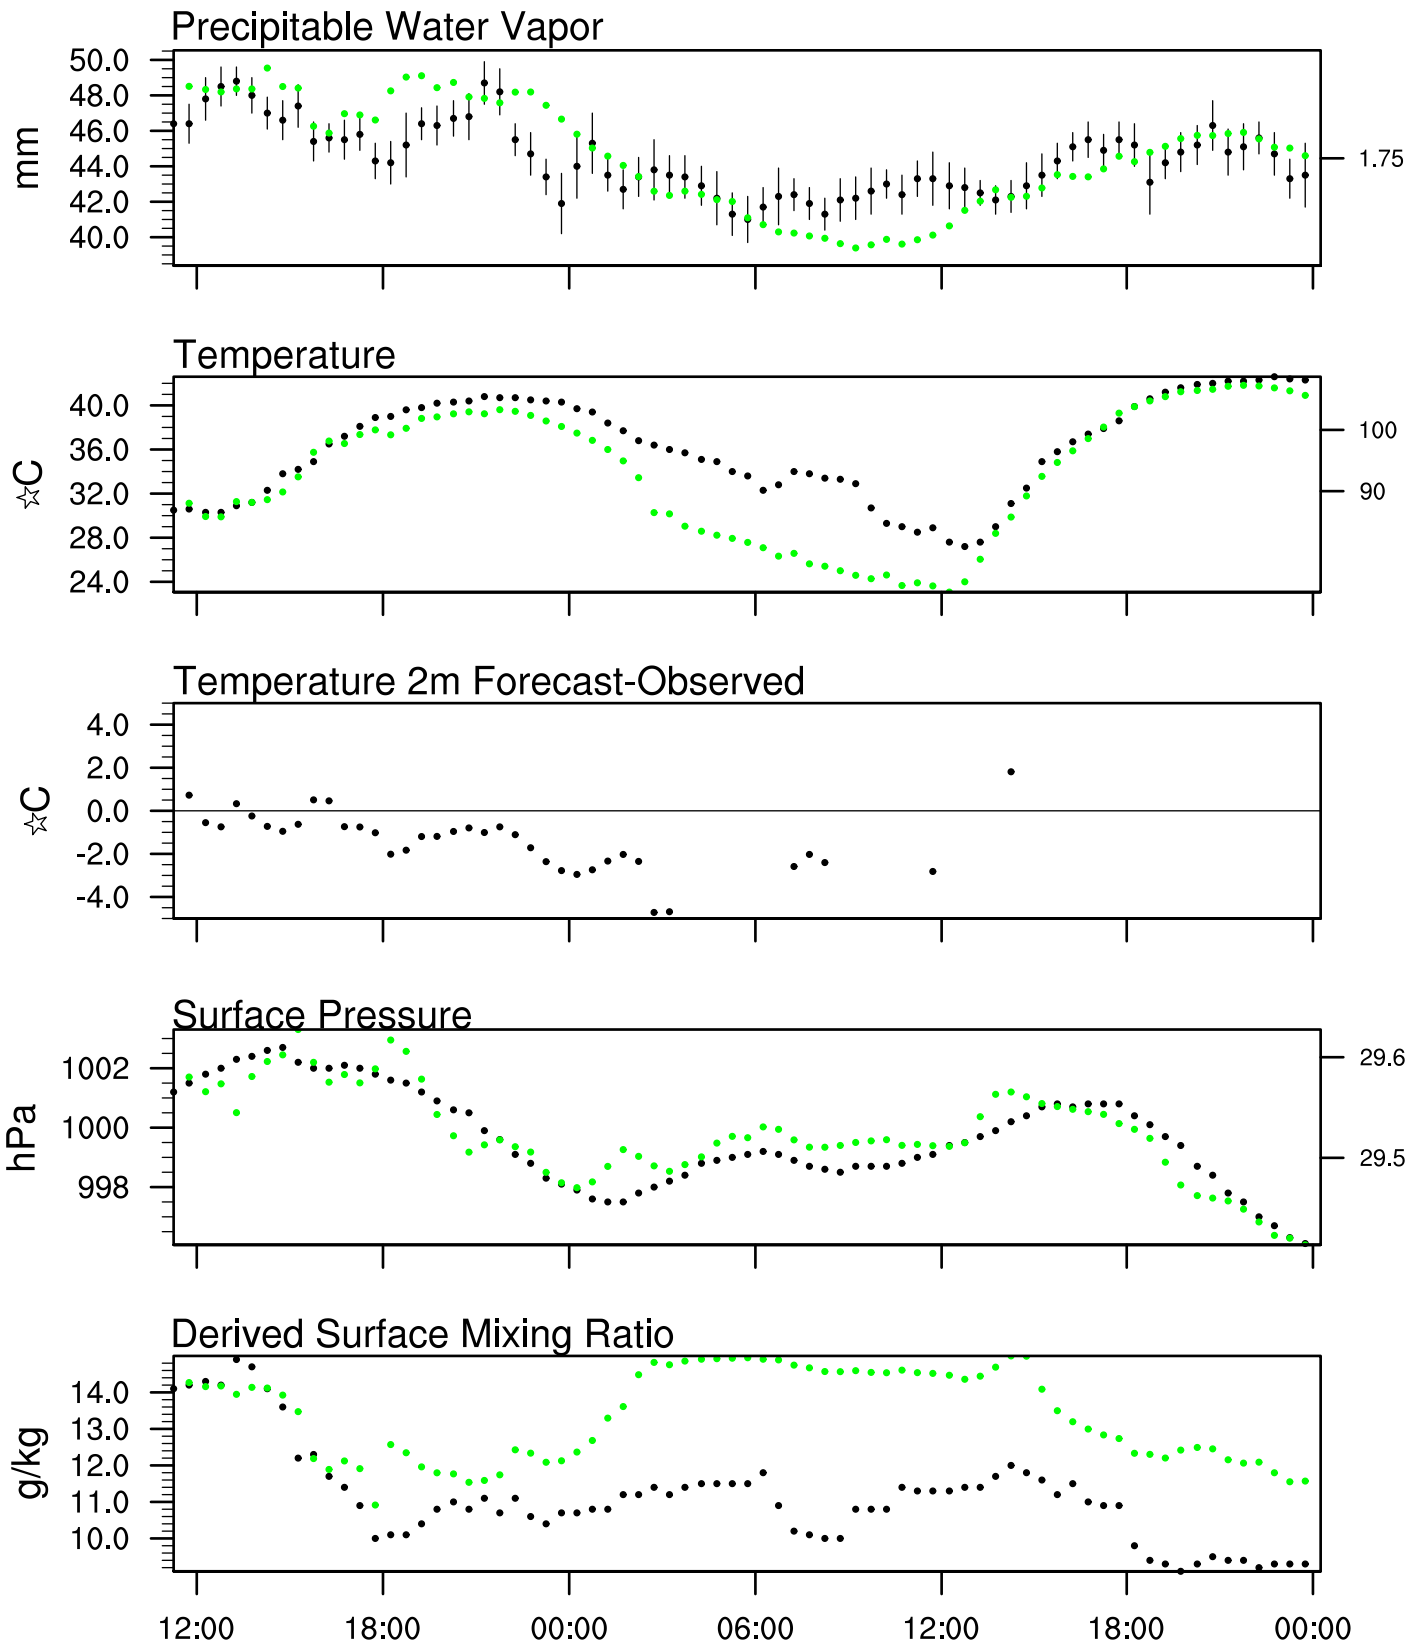

Roll, AZ

15 Jul 2021 11:45 UTC - 17 Jul 2021 0:15 UTC

Roll, AZ 15Jul 2021 11Z

Plcl=843 Tlcl[C]=16 Shox=-2 Pwat[cm]=5 Cape[J]= 645

Roll, AZ 15Jul 2021 17Z

Ptcl=743 Tlcl[C]=10 Shox=0 Pwat[cm]=5 Cape[J]= 267

Roll, AZ 15Jul 2021 23Z

Plcl=750 Tlcl[C]=12 Shox=0 Pwat[cm]=5 Cape[J]= 1264

Roll, AZ 16Jul 2021 5Z

Plcl=879 Tlcl[C]=18 Shox=-1 Pwat[cm]=4 Cape[J]= 410

Roll, AZ 16Jul 2021 11Z

Plcl=936 Tlcl[C]=19 Shox=0 Pwat[cm]=4 Cape[J]= 0

Roll, AZ 16Jul 2021 17Z

Plcl=753 Tlcl[C]=13 Shox=-1 Pwat[cm]=4 Cape[J]= 2022

Roll, AZ 16Jul 2021 23Z

Plcl=716 Tlcl[C]=11 Shox=-2 Pwat[cm]=4 Cape[J]= 1318