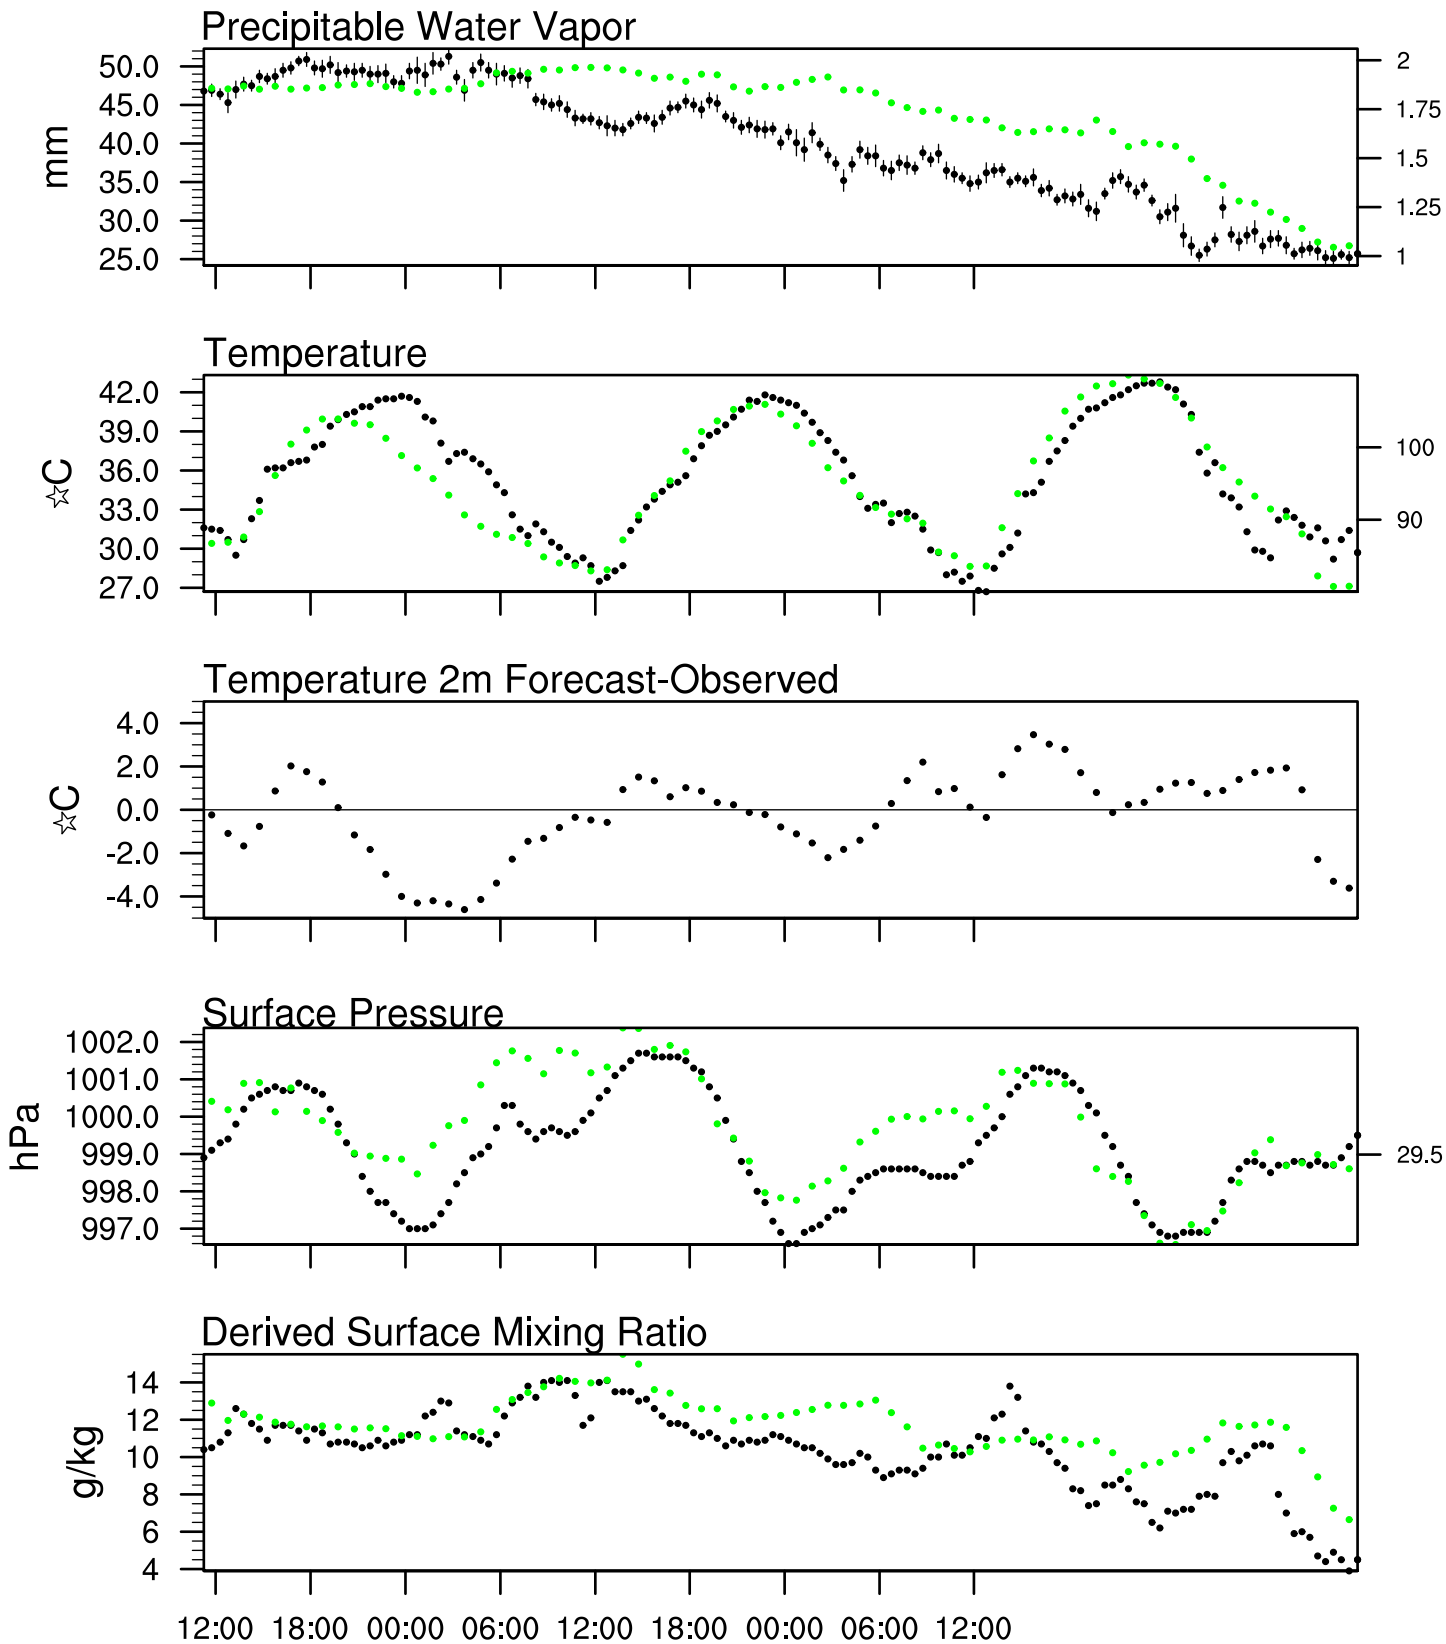

Roll, AZ

3 Jul 2021 11:45 UTC - 6 Jul 2021 12:15 UTC

Roll, AZ 3Jul 2021 11Z

Plcl=831 Tlcl[C]=15 Shox=0 Pwat[cm]=5 Cape[J]= 383

Roll, AZ 3Jul 2021 23Z

Plcl=741 Tlcl[C]=11 Shox=0 Pwat[cm]=5 Cape[J]= 45

Roll, AZ 4Jul 2021 11Z

Plcl=873 Tlcl[C]=17 Shox=0 Pwat[cm]=5 Cape[J]= 135

Roll, AZ 4Jul 2021 23Z

Plcl=731 Tlcl[C]=12 Shox=0 Pwat[cm]=5 Cape[J]= 1716

Roll, AZ 5Jul 2021 11Z

Plcl=811 Tlcl[C]=11 Shox=0 Pwat[cm]=4 Cape[J]= 0

Roll, AZ 5Jul 2021 23Z