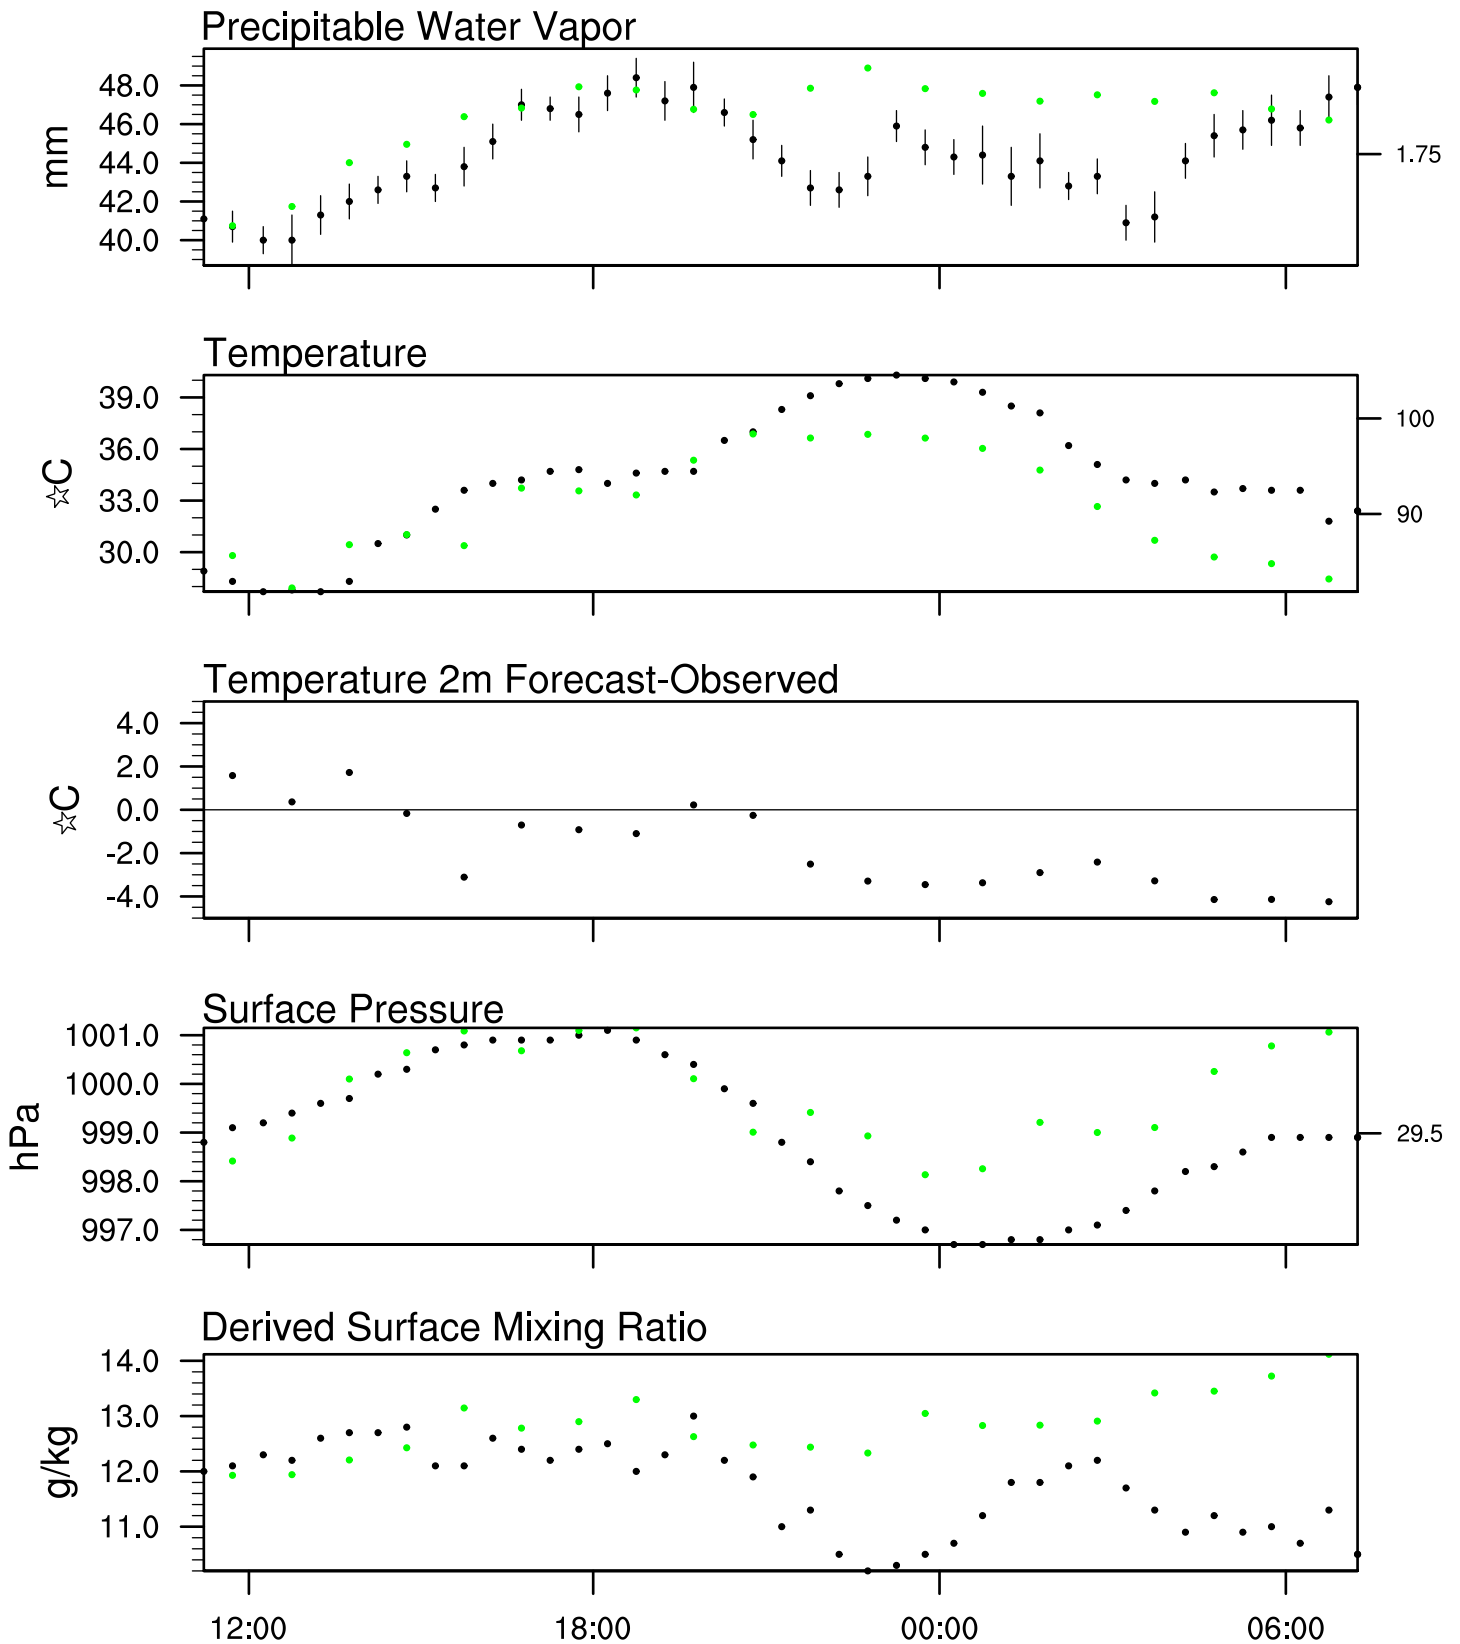

# Roll, AZ 2Jul 2021 11Z

Plcl=819 Tlcl[C]=13 Shox=0 Pwat[cm]=4 Cape[J]= 8

# Roll, AZ 2Jul 2021 23Z

Plcl=774 Tlcl[C]=14 Shox=0 Pwat[cm]=5 Cape[J]= 1612