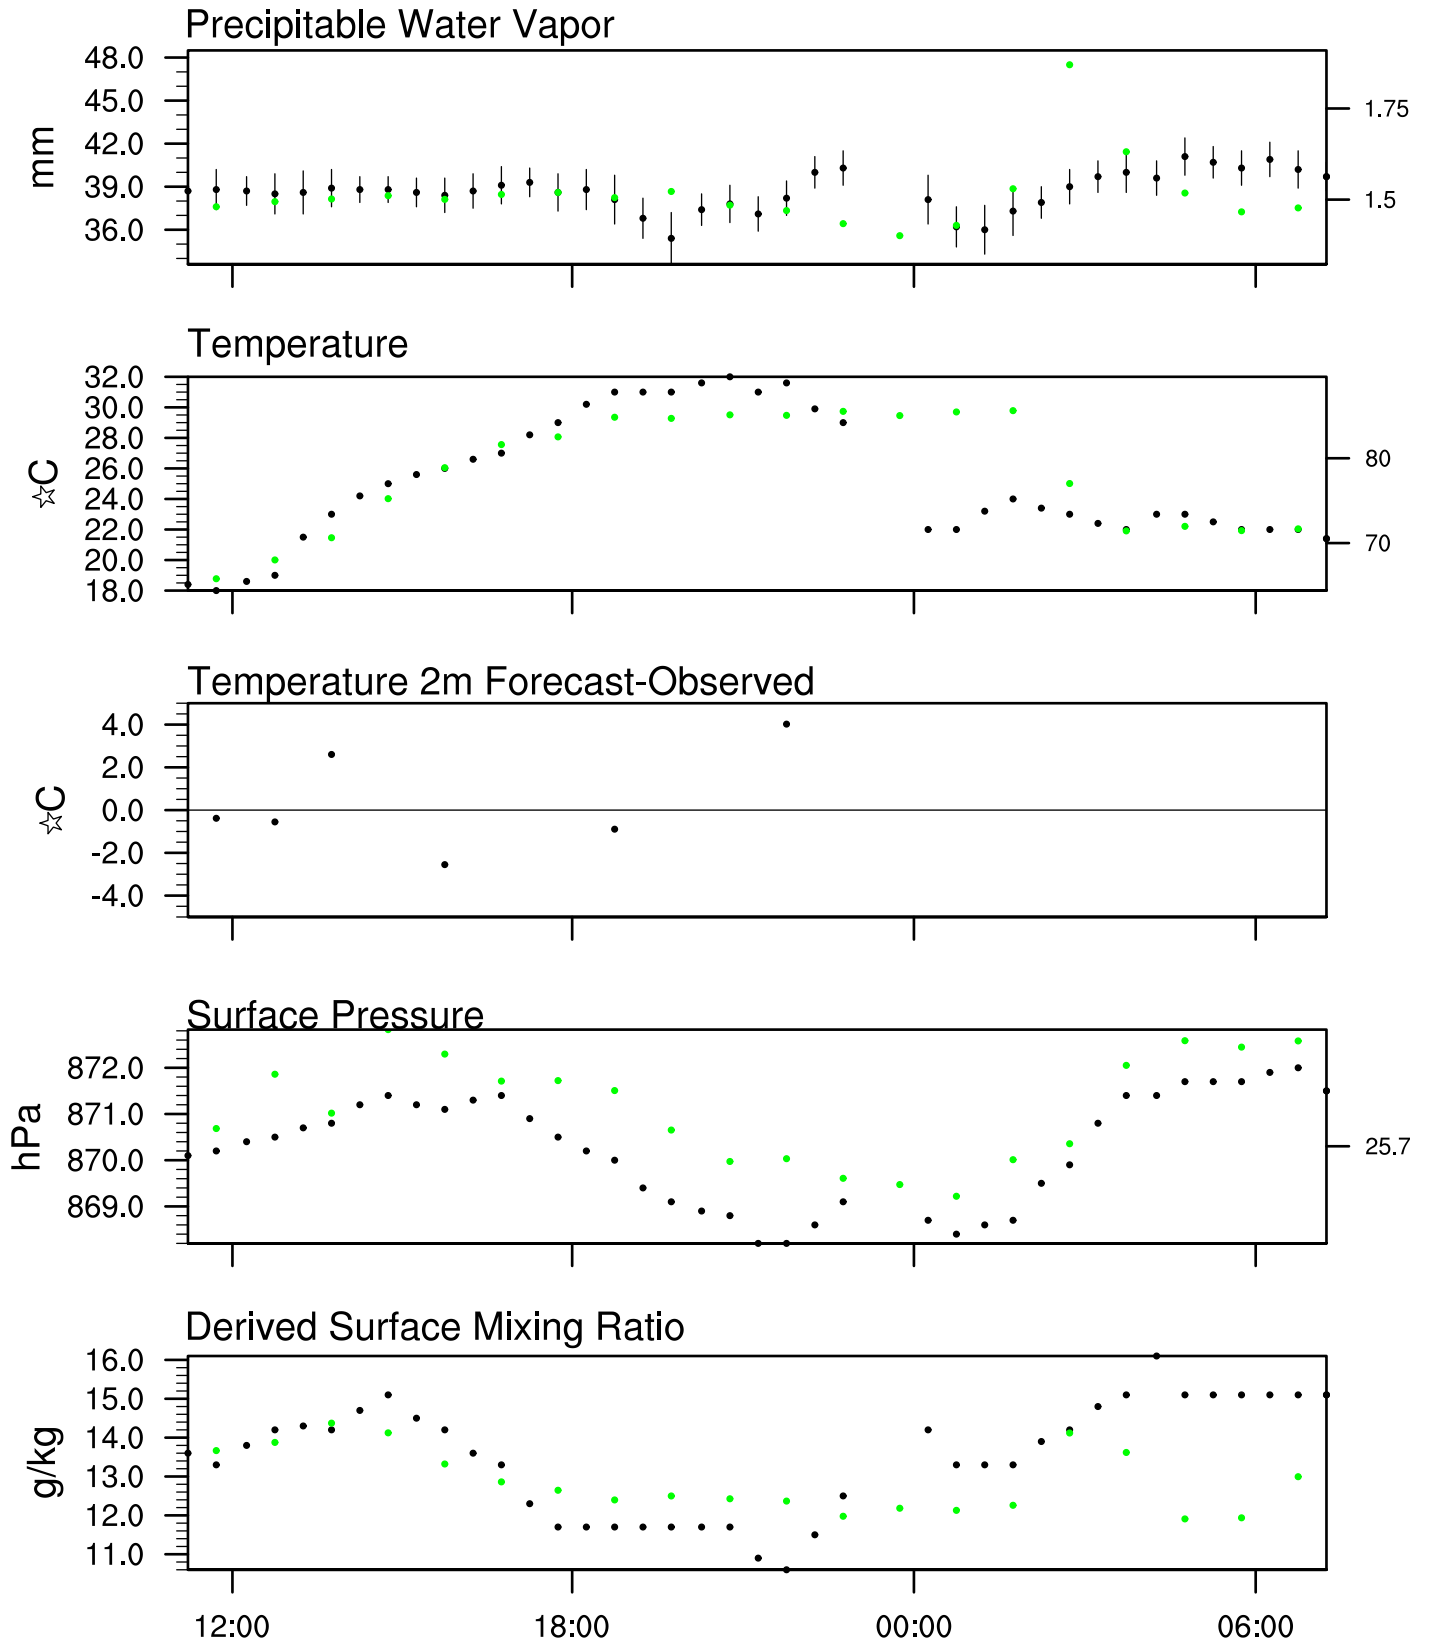

Demming, NM

2 Jul 2021 11:45 UTC - 3 Jul 2021 7:15 UTC

Demming, NM 2Jul 2021 11Z

Plcl=840 Tlcl[C]=16 Shox=-1 Pwat[cm]=4 Cape[J]= 213

Demming, NM 2Jul 2021 23Z

Plcl=709 Tlcl[C]=11 Shox=-3 Pwat[cm]=4 Cape[J]= 1702