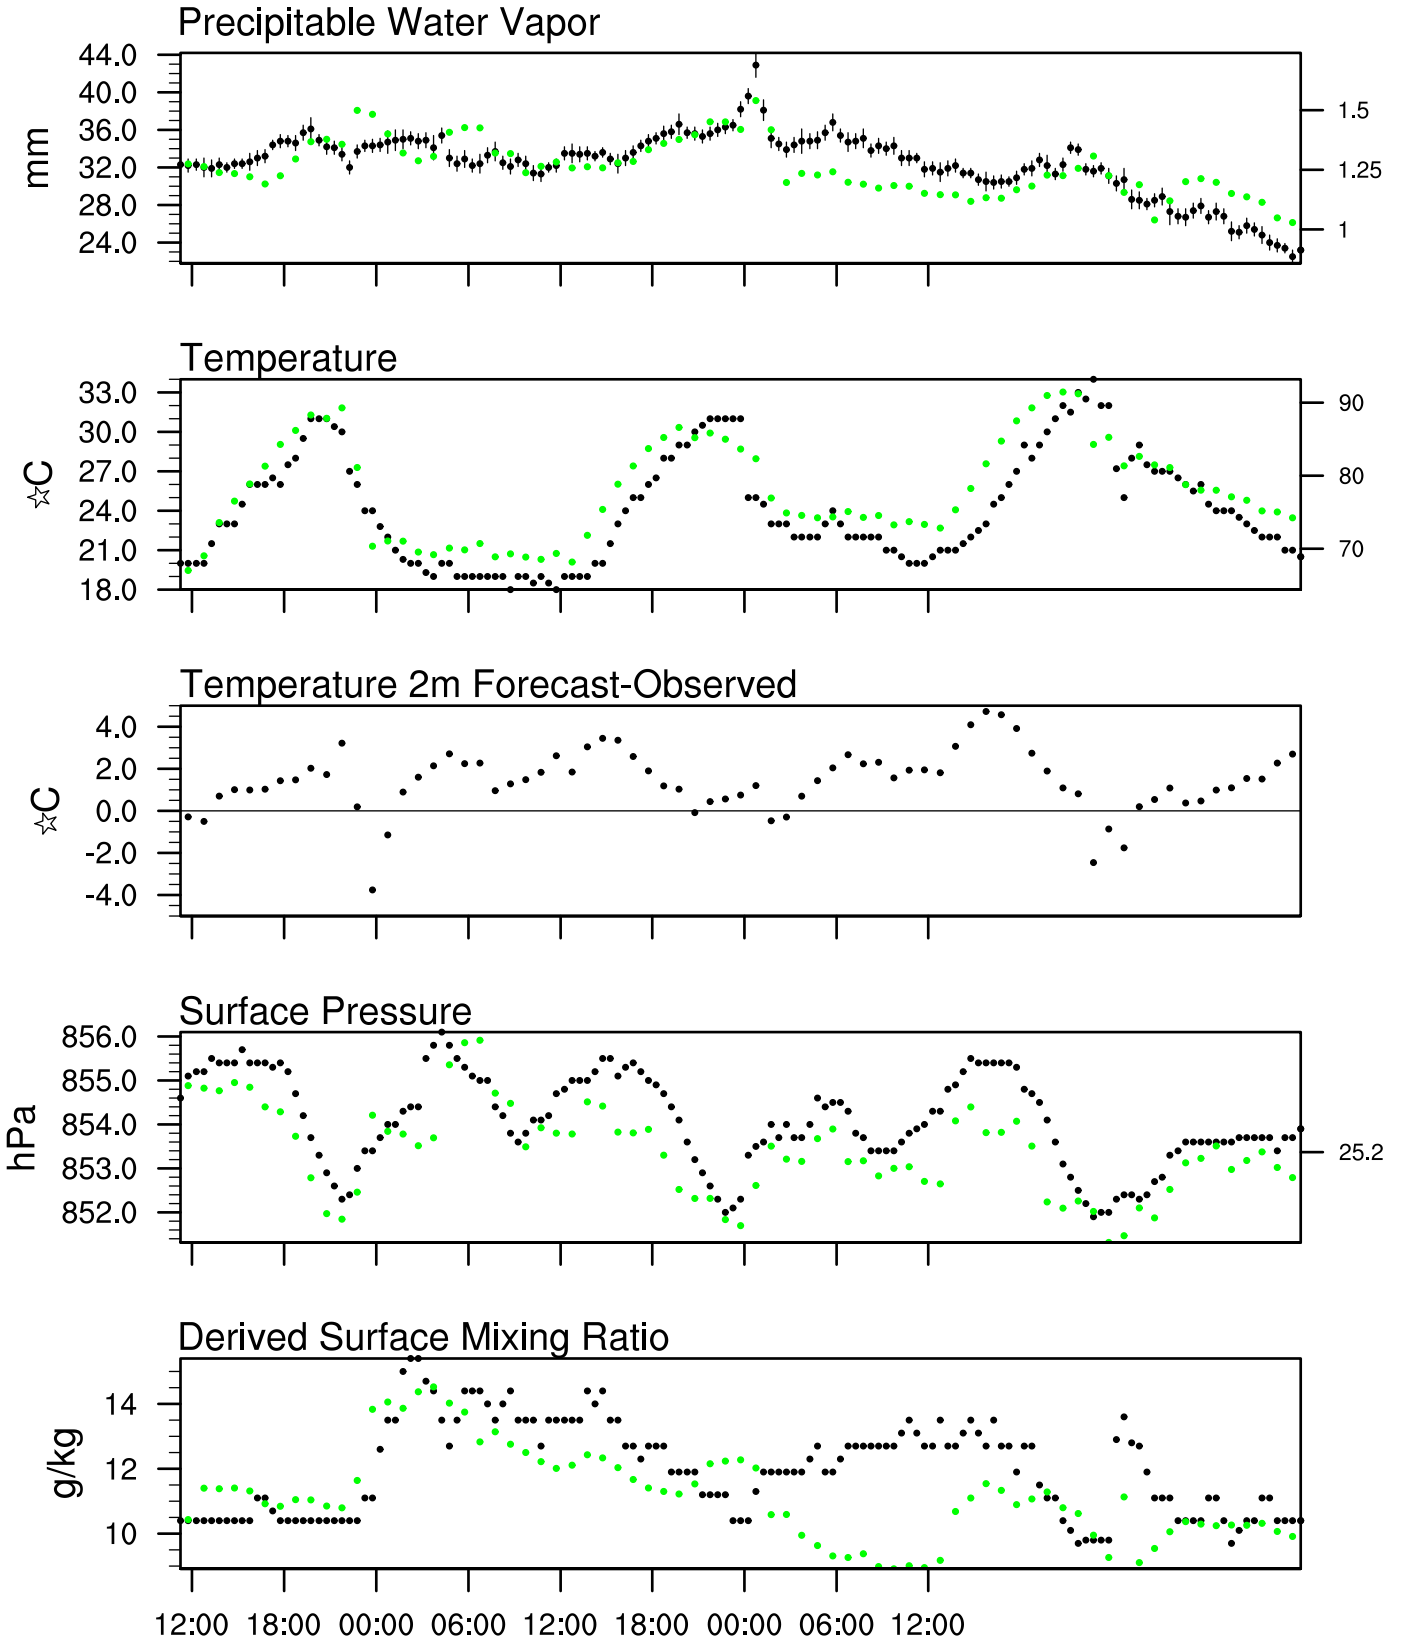

Star Valley, AZ

3 Jul 2021 11:45 UTC - 6 Jul 2021 12:15 UTC

Star Valley, AZ 3Jul 2021 11Z

Ptcl=780 Tlcl[C]=13 Shox=0 Pwat[cm]=3 Cape[J]= 110

Star Valley, AZ 3Jul 2021 23Z

Ptcl=793 Tlcl[C]=15 Shox=0 Pwat[cm]=4 Cape[J]= 685

Star Valley, AZ 4Jul 2021 11Z

Ptcl=768 Tlcl[C]=12 Shox=0 Pwat[cm]=3 Cape[J]= 163

Star Valley, AZ 4Jul 2021 23Z

Plcl=696 Tlcl[C]=11 Shox=-2 Pwat[cm]=4 Cape[J]= 1517

Star Valley, AZ 5Jul 2021 11Z

Plcl=700 Tlcl[C]=7 Shox=0 Pwat[cm]=3 Cape[J]= 0

Star Valley, AZ 5Jul 2021 23Z

Plcl=646 Tlcl[C]=6 Shox=-1 Pwat[cm]=3 Cape[J]= 360

Star Valley, AZ 6Jul 2021 11Z

Plcl=709 Tlcl[C]=8 Shox=0 Pwat[cm]=3 Cape[J]= 34