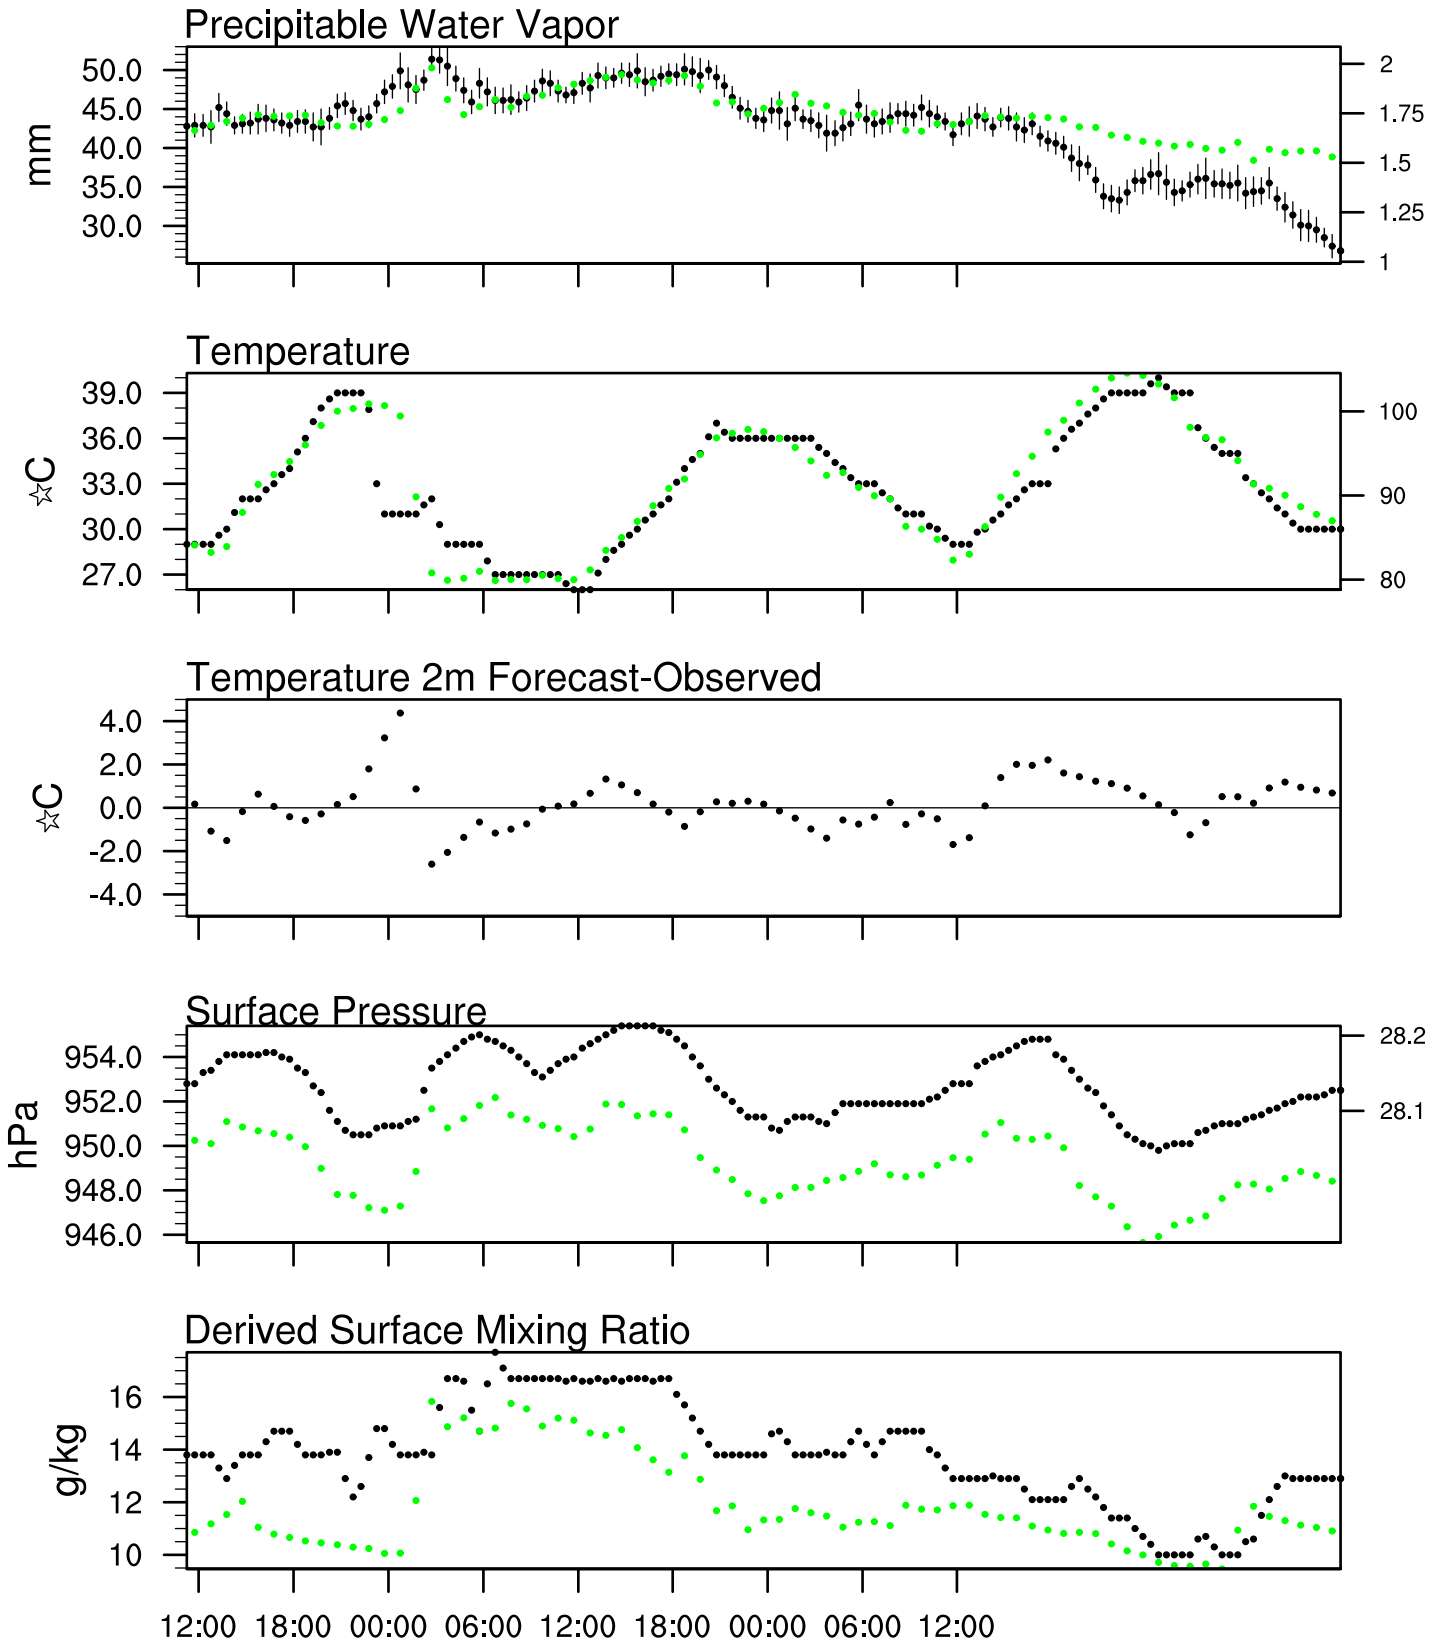

# San Tan, AZ 3Jul 2021 11Z

Plcl=768 Tlcl[C]=11 Shox=2 Pwat[cm]=4 Cape[J]= 0