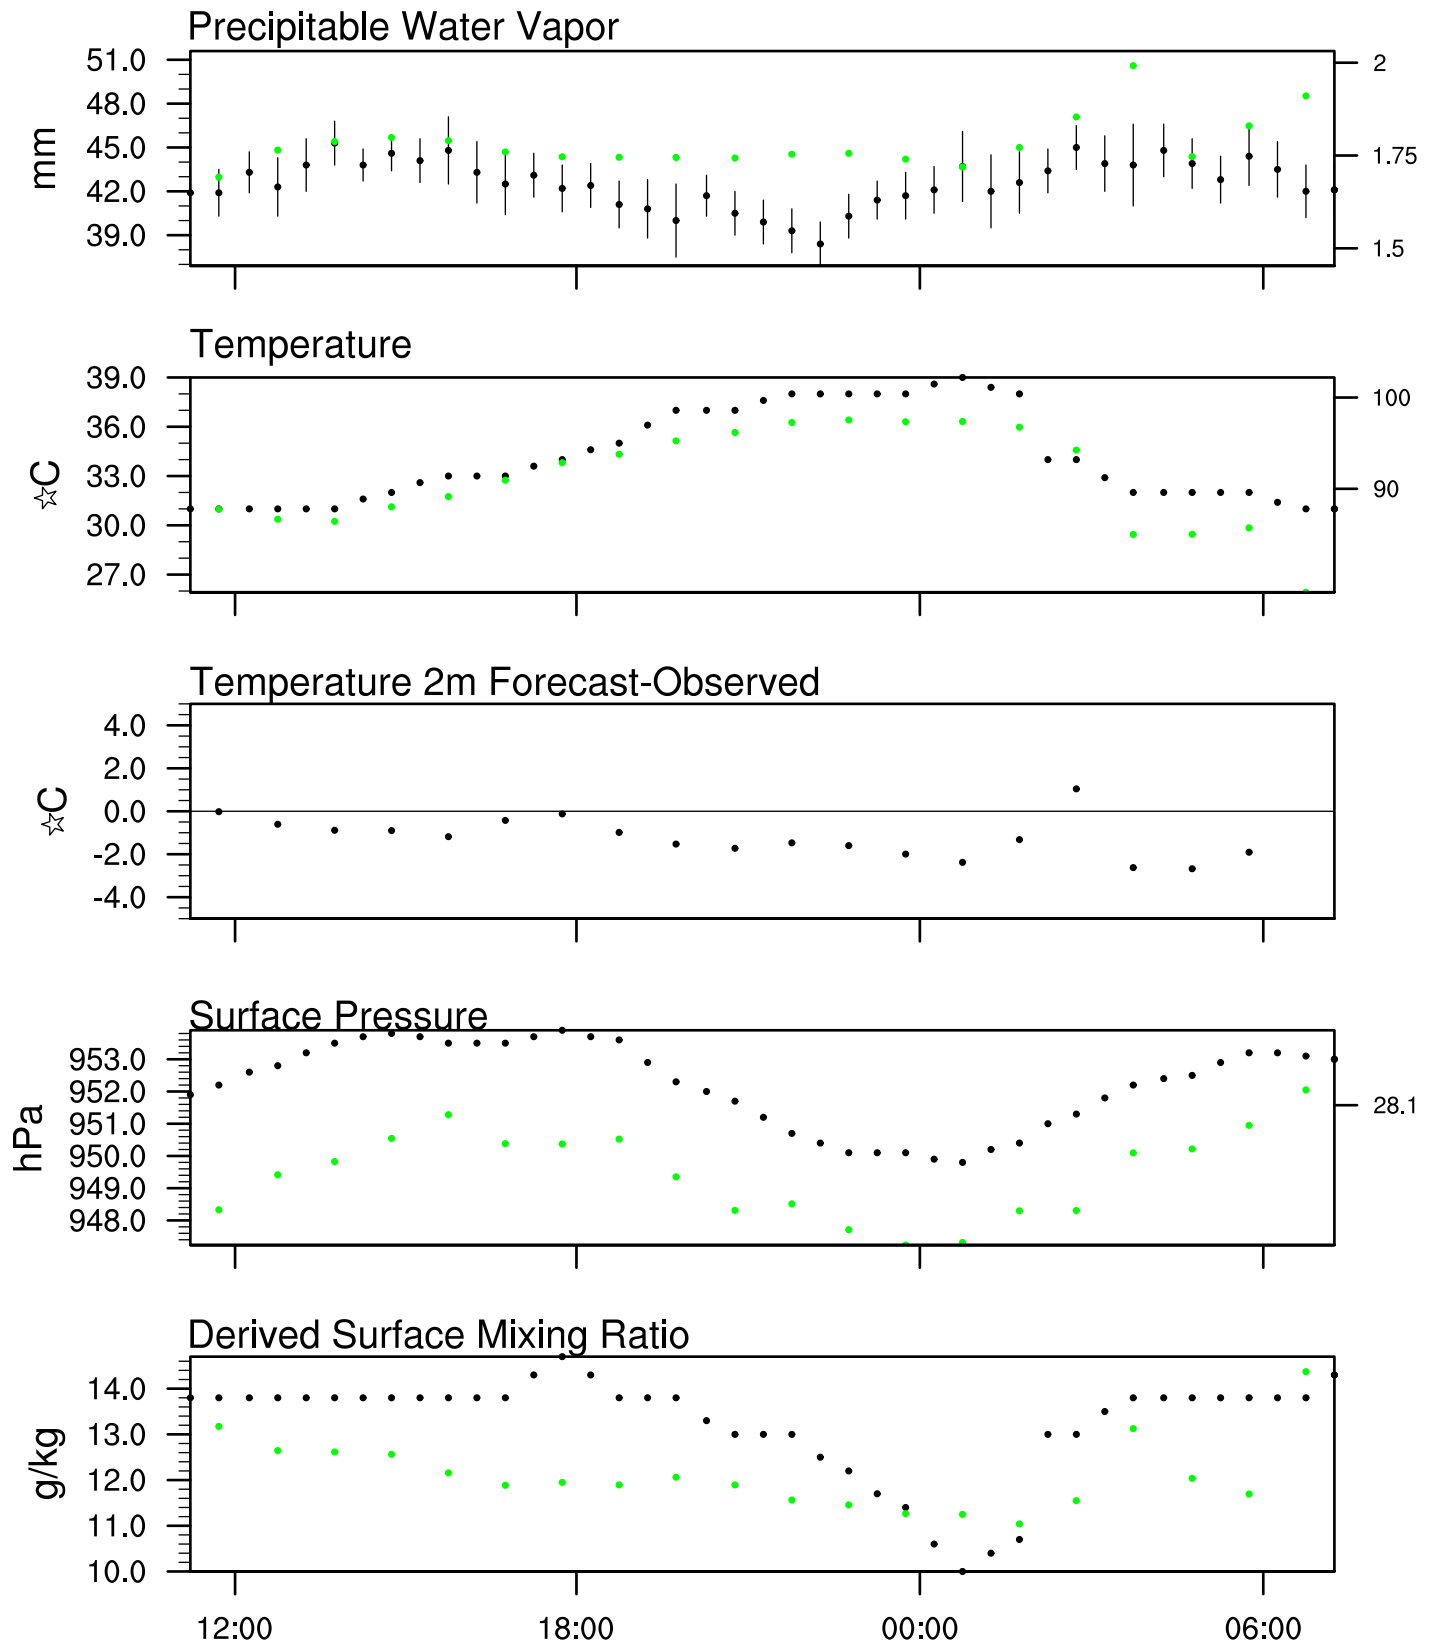

San Tan, AZ

2 Jul 2021 11:45 UTC - 3 Jul 2021 7:15 UTC

San Tan, AZ 2Jul 2021 11Z

Ptcl=778 Tlcl[C]=13 Shox=0 Pwat[cm]=4 Cape[J]= 682

San Tan, AZ 2Jul 2021 23Z

Ptcl=709 Tlcl[C]=10 Shox=-2 Pwat[cm]=4 Cape[J]= 923