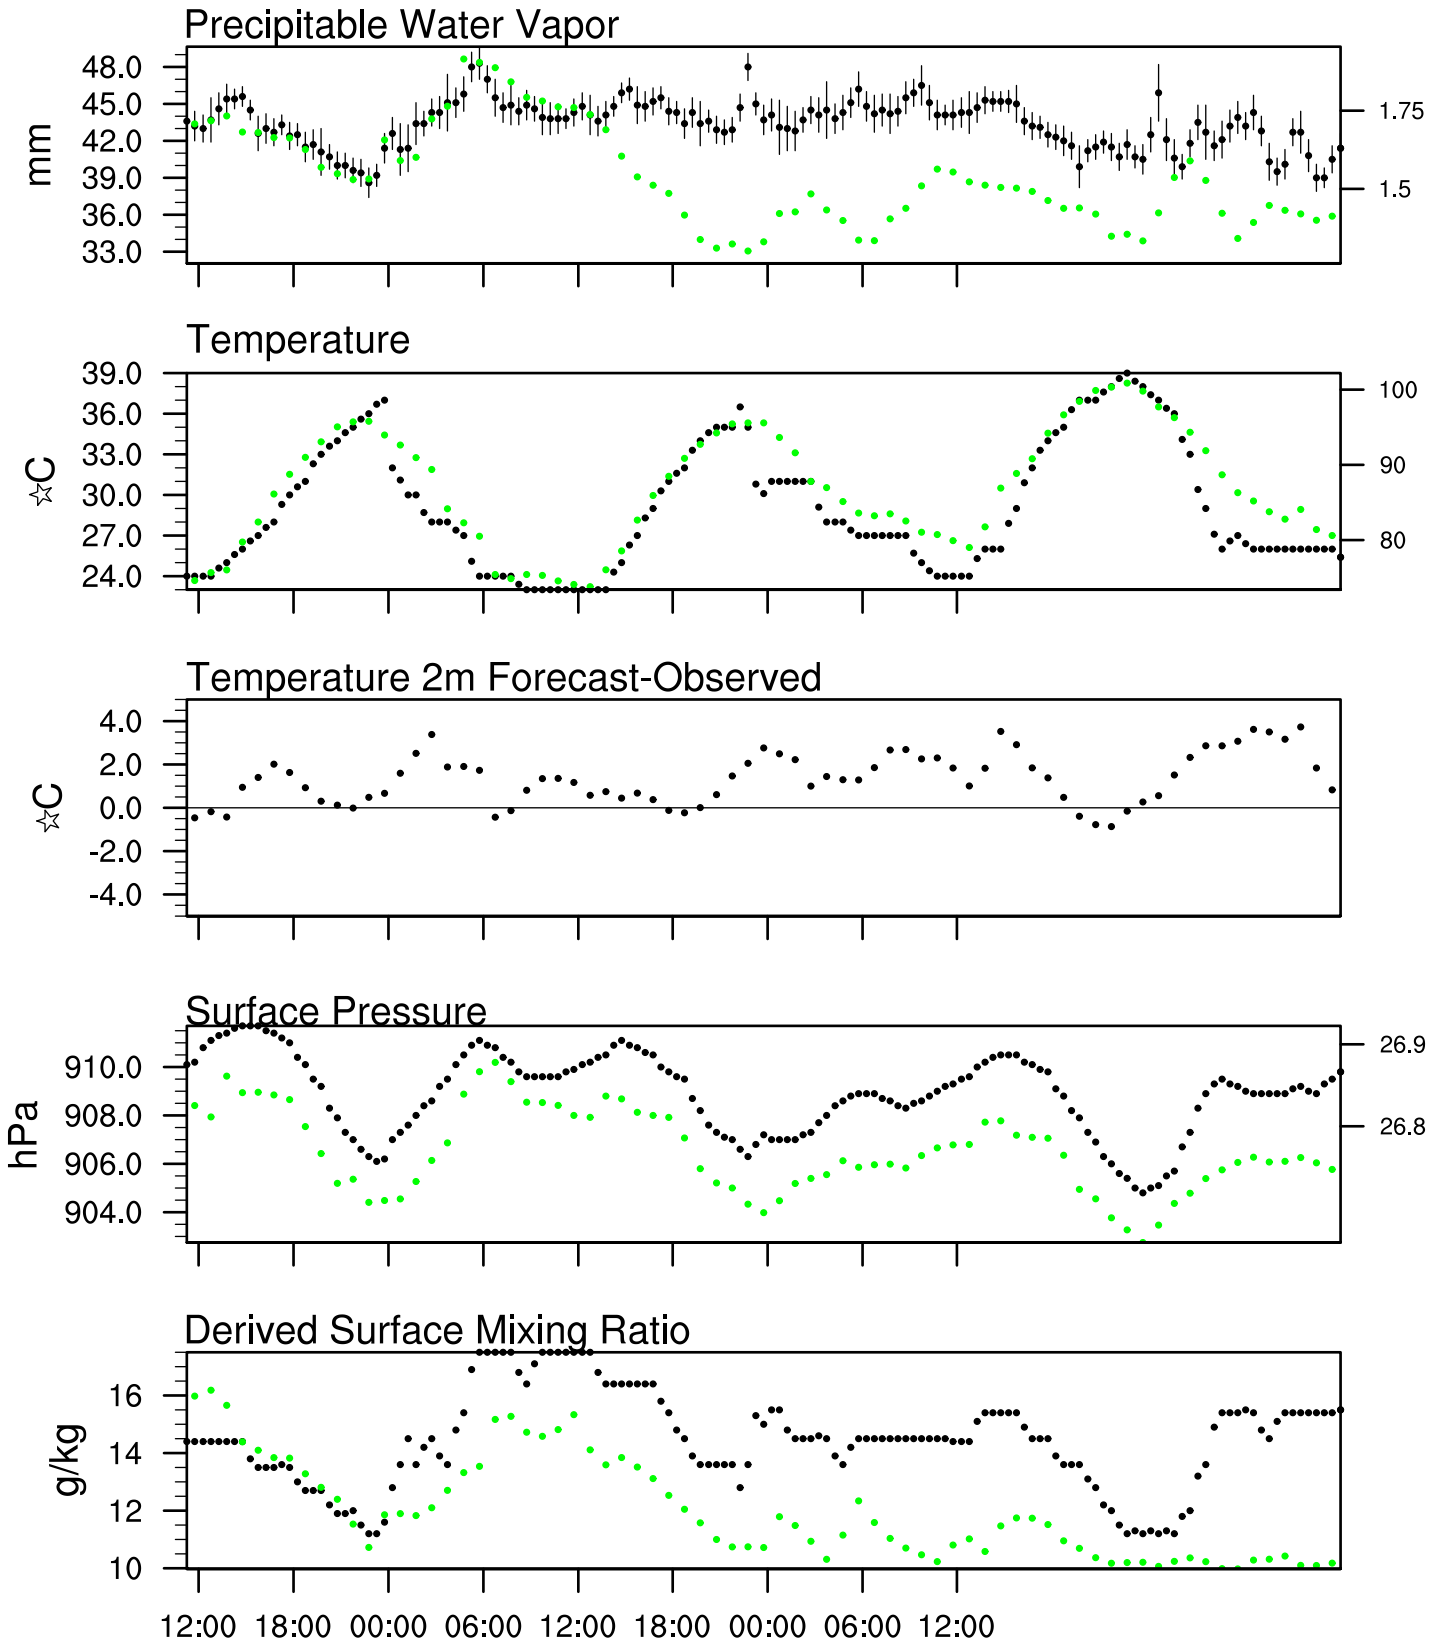

Safford/KSAD, AZ

3 Jul 2021 11:45 UTC - 6 Jul 2021 12:15 UTC

Safford/KSAD, AZ 3Jul 2021 11Z

Plcl=841 Tlcl[C]=18 Shox=-1 Pwat[cm]=4 Cape[J]= 2000

Safford/KSAD, AZ 3Jul 2021 23Z

Plcl=695 Tlcl[C]=11 Shox=0 Pwat[cm]=4 Cape[J]= 1562