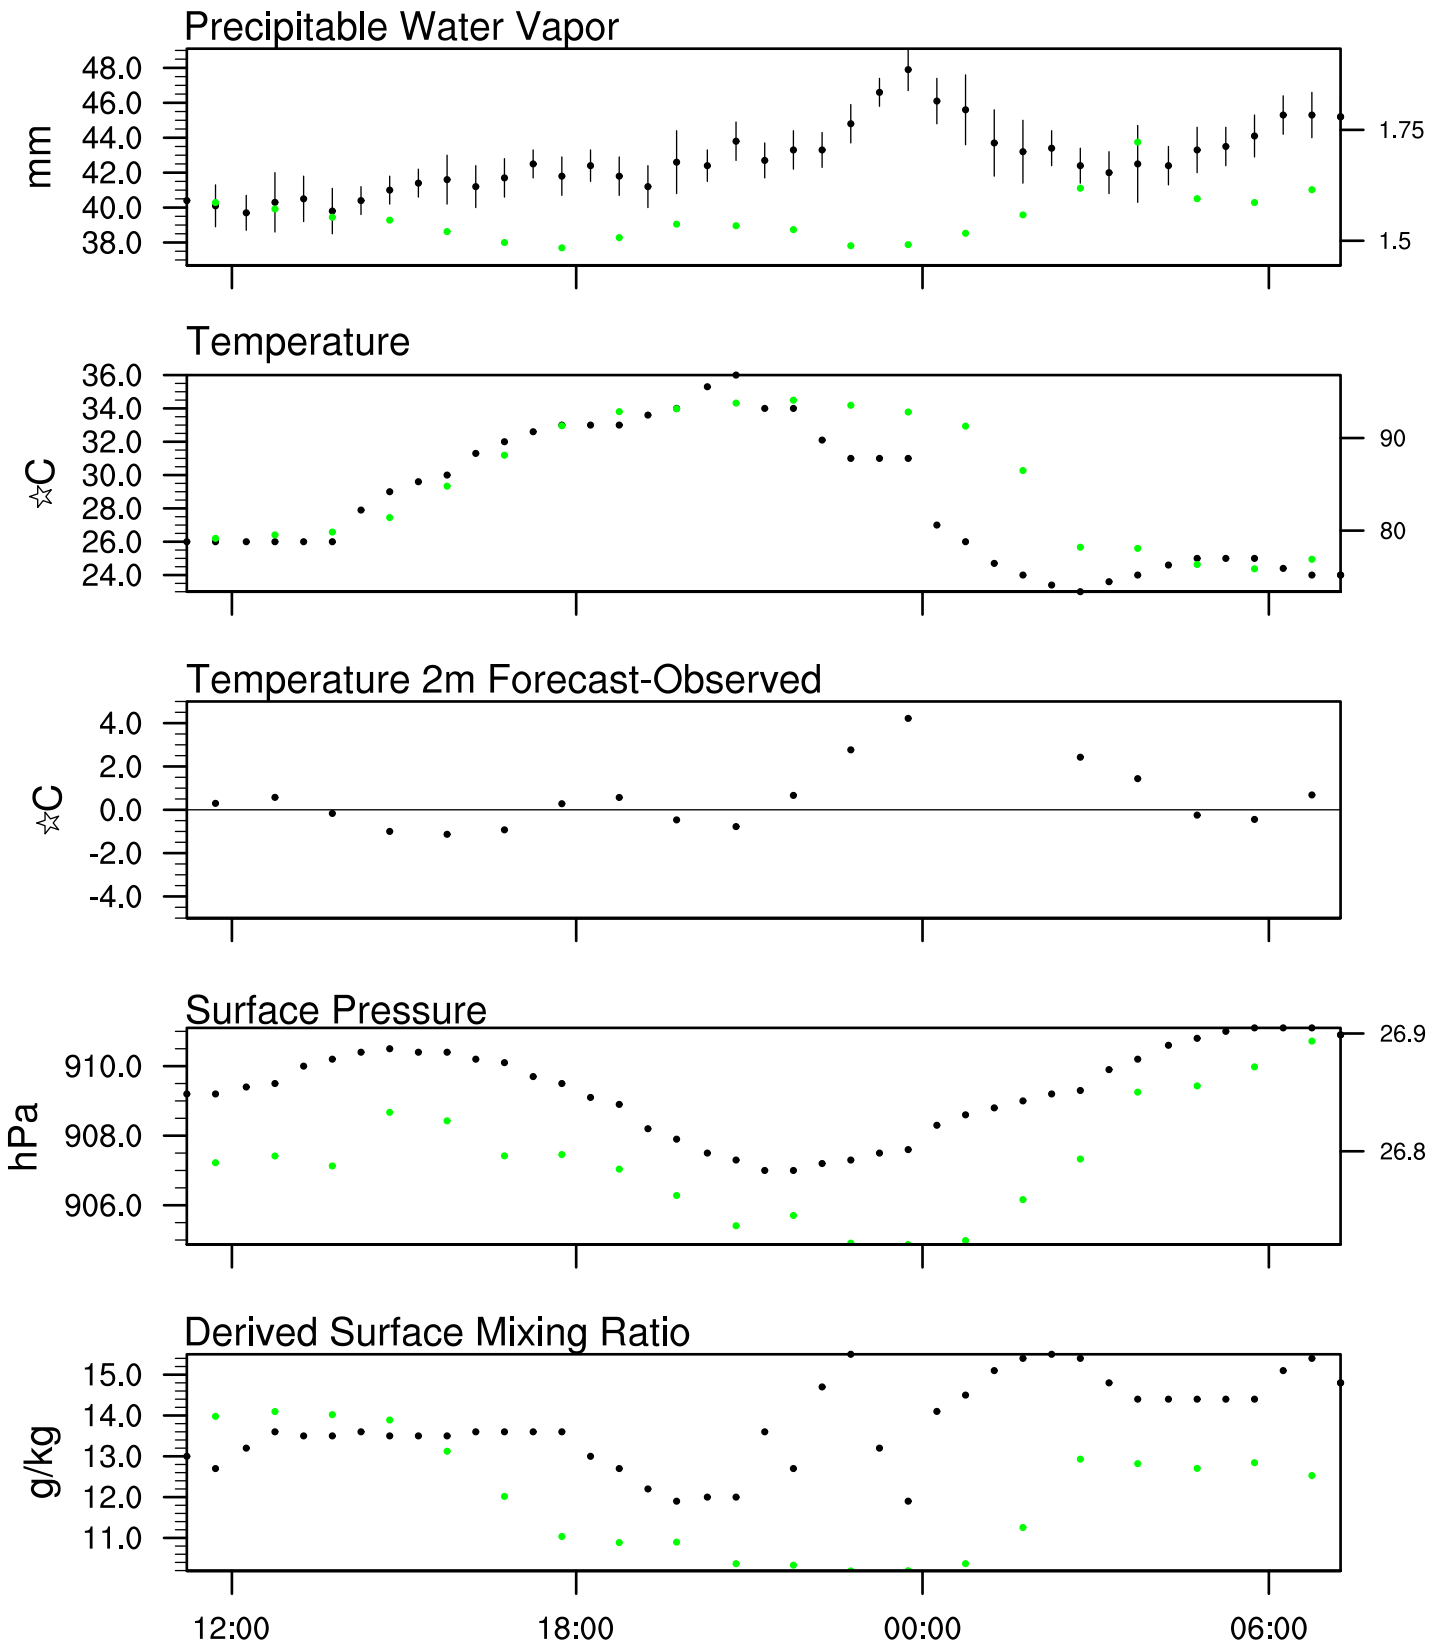

Safford/KSAD, AZ

2 Jul 2021 11:45 UTC - 3 Jul 2021 7:15 UTC

Safford/KSAD, AZ 2Jul 2021 23Z

Plcl=678 Tlcl[C]=8 Shox=-1 Pwat[cm]=4 Cape[J]= 770