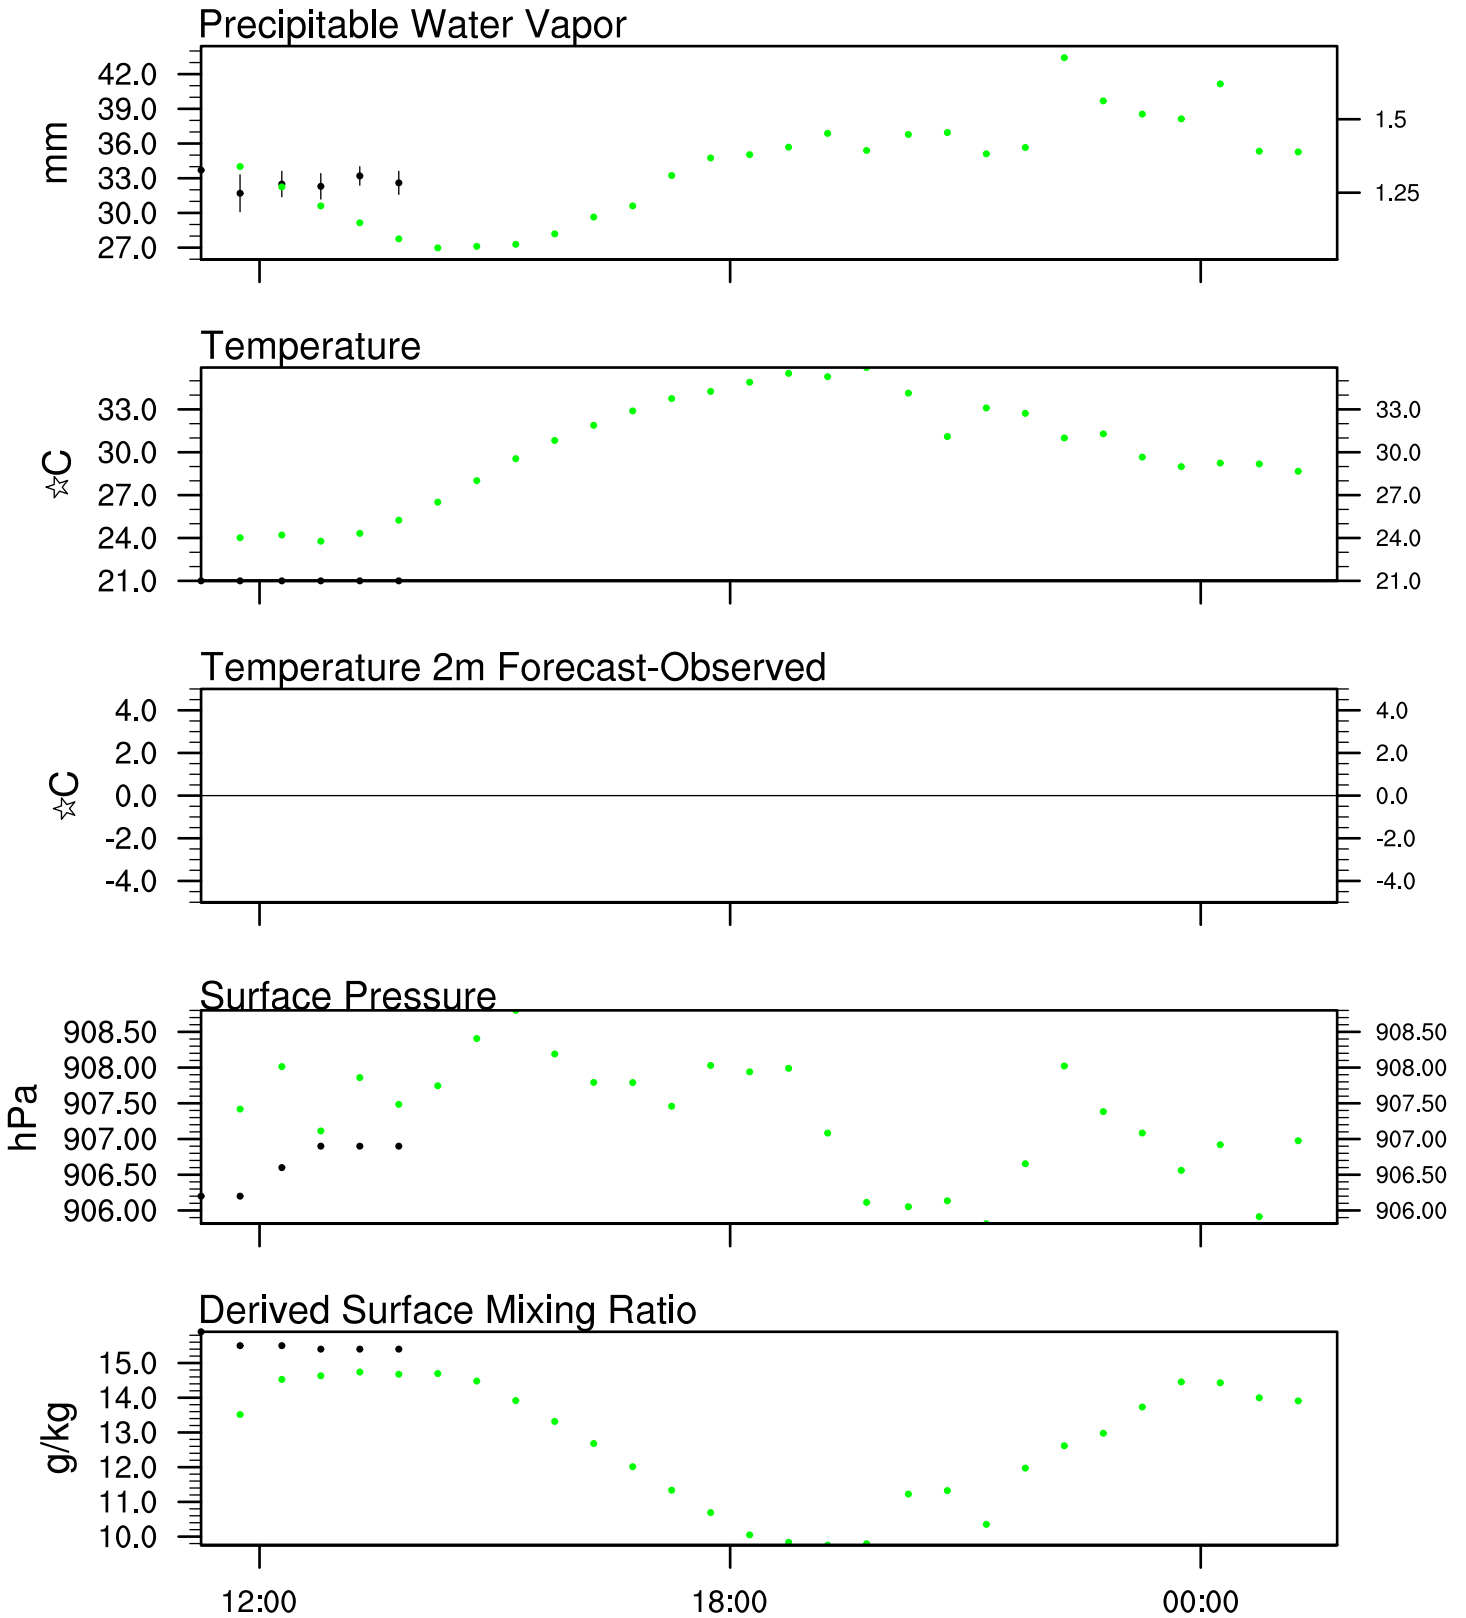

Amado, AZ

21 Jul 2021 11:45 UTC - 22 Jul 2021 1:45 UTC

Amado, AZ 21Jul 2021 11Z

Plcl=810 Tlcl[C]=16 Shox=-1 Pwat[cm]=3 Cape[J]= 1322

Amado, AZ 21Jul 2021 17Z

Plcl=684 Tlcl[C]=9 Shox=-1 Pwat[cm]=3 Cape[J]= 955

Amado, AZ 21Jul 2021 23Z

Ptcl=780 Tlcl[C]=15 Shox=-1 Pwat[cm]=4 Cape[J]= 1909