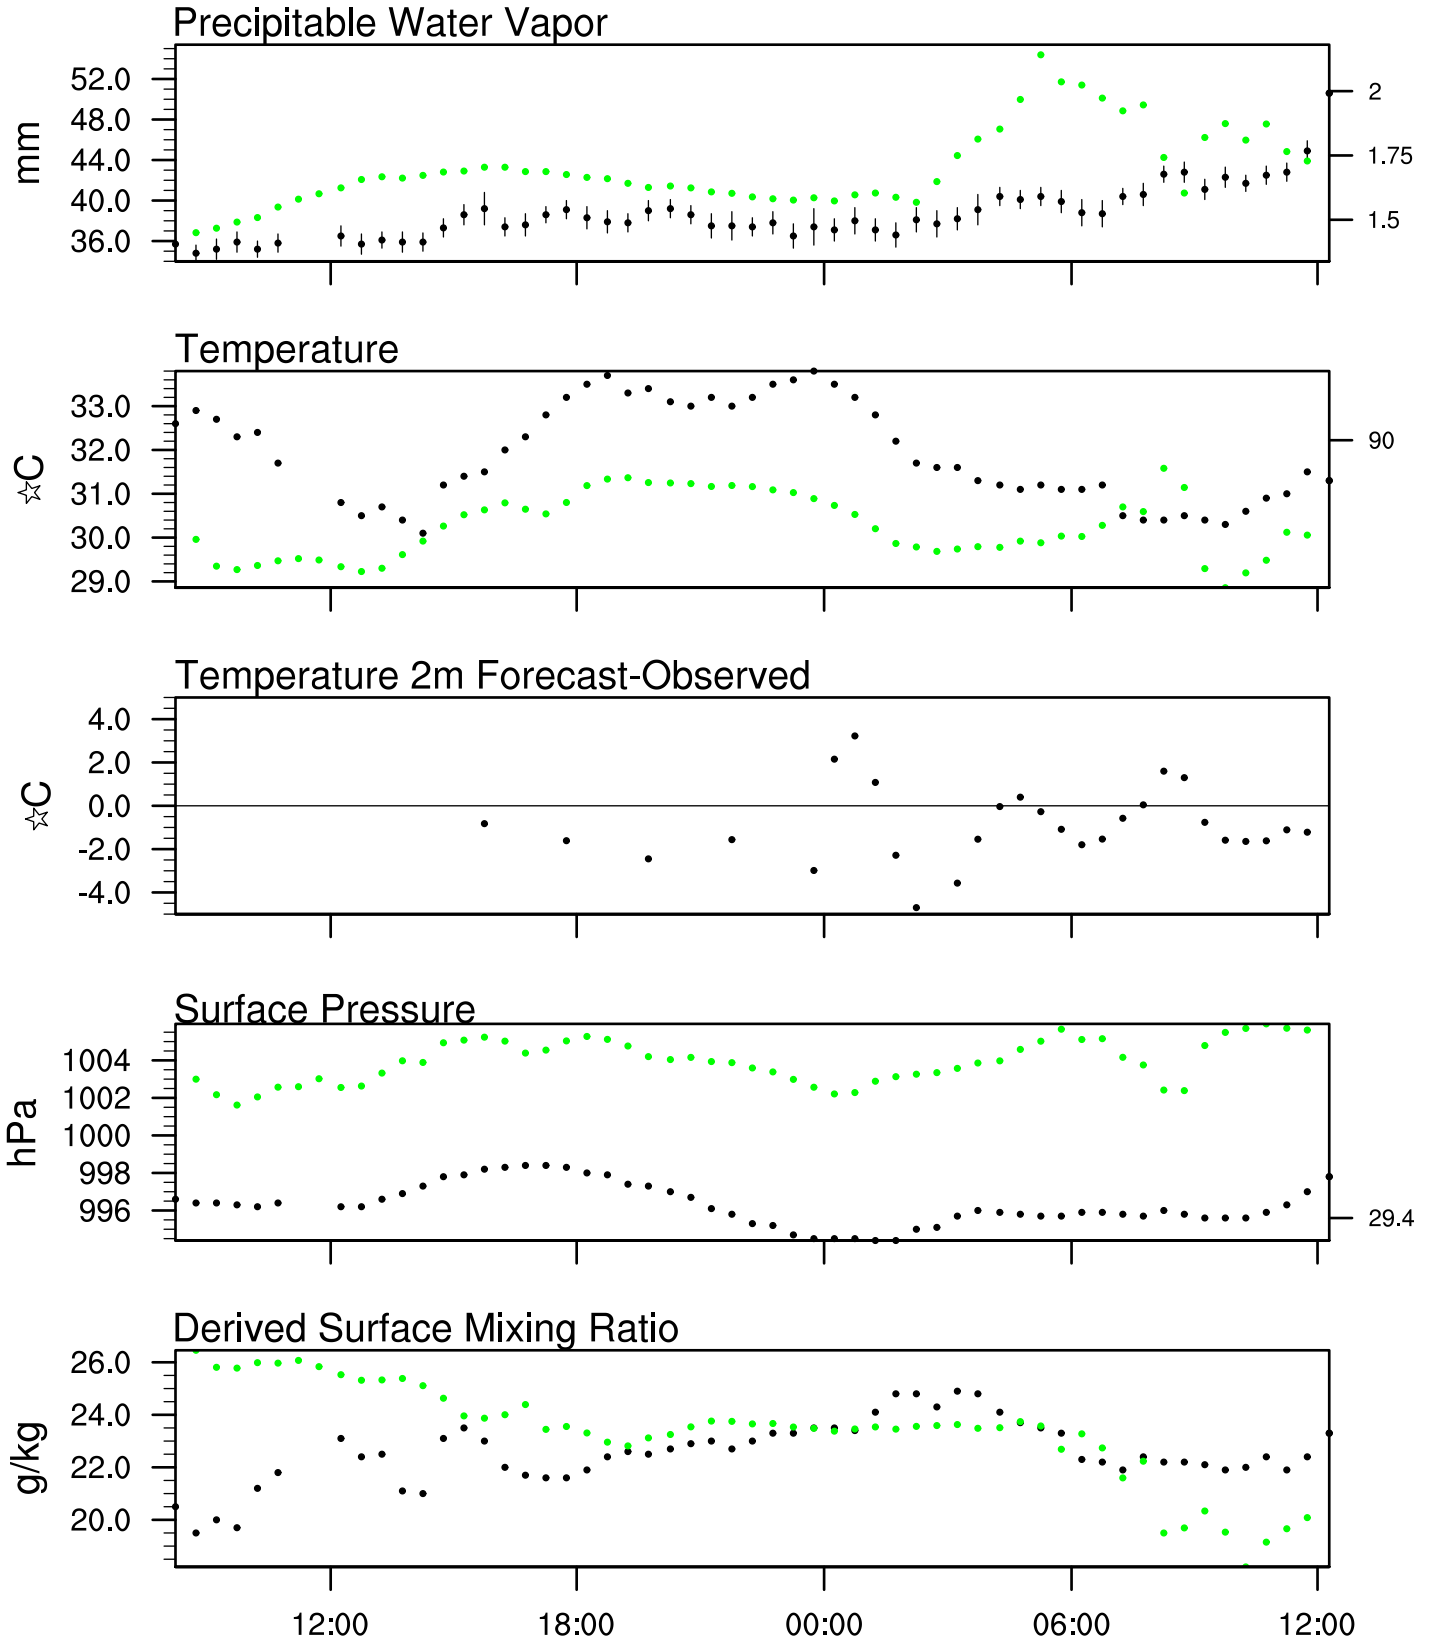

Puerto Penasco, Son

27 Aug 2021 8:45 UTC - 28 Aug 2021 12:15 UTC

Puerto Penasco, Son 27Aug 2021 8Z

Plcl=987 Tlcl[C]=29 Shox=2 Pwat[cm]=4 Cape[J]= 7009

Puerto Penasco, Son 27Aug 2021 14Z

Plcl=973 Tlcl[C]=27 Shox=1 Pwat[cm]=4 Cape[J]= 6272

Plcl=896 Tlcl[C]=22 Shox=-1 Pwat[cm]=4 Cape[J]= 4655