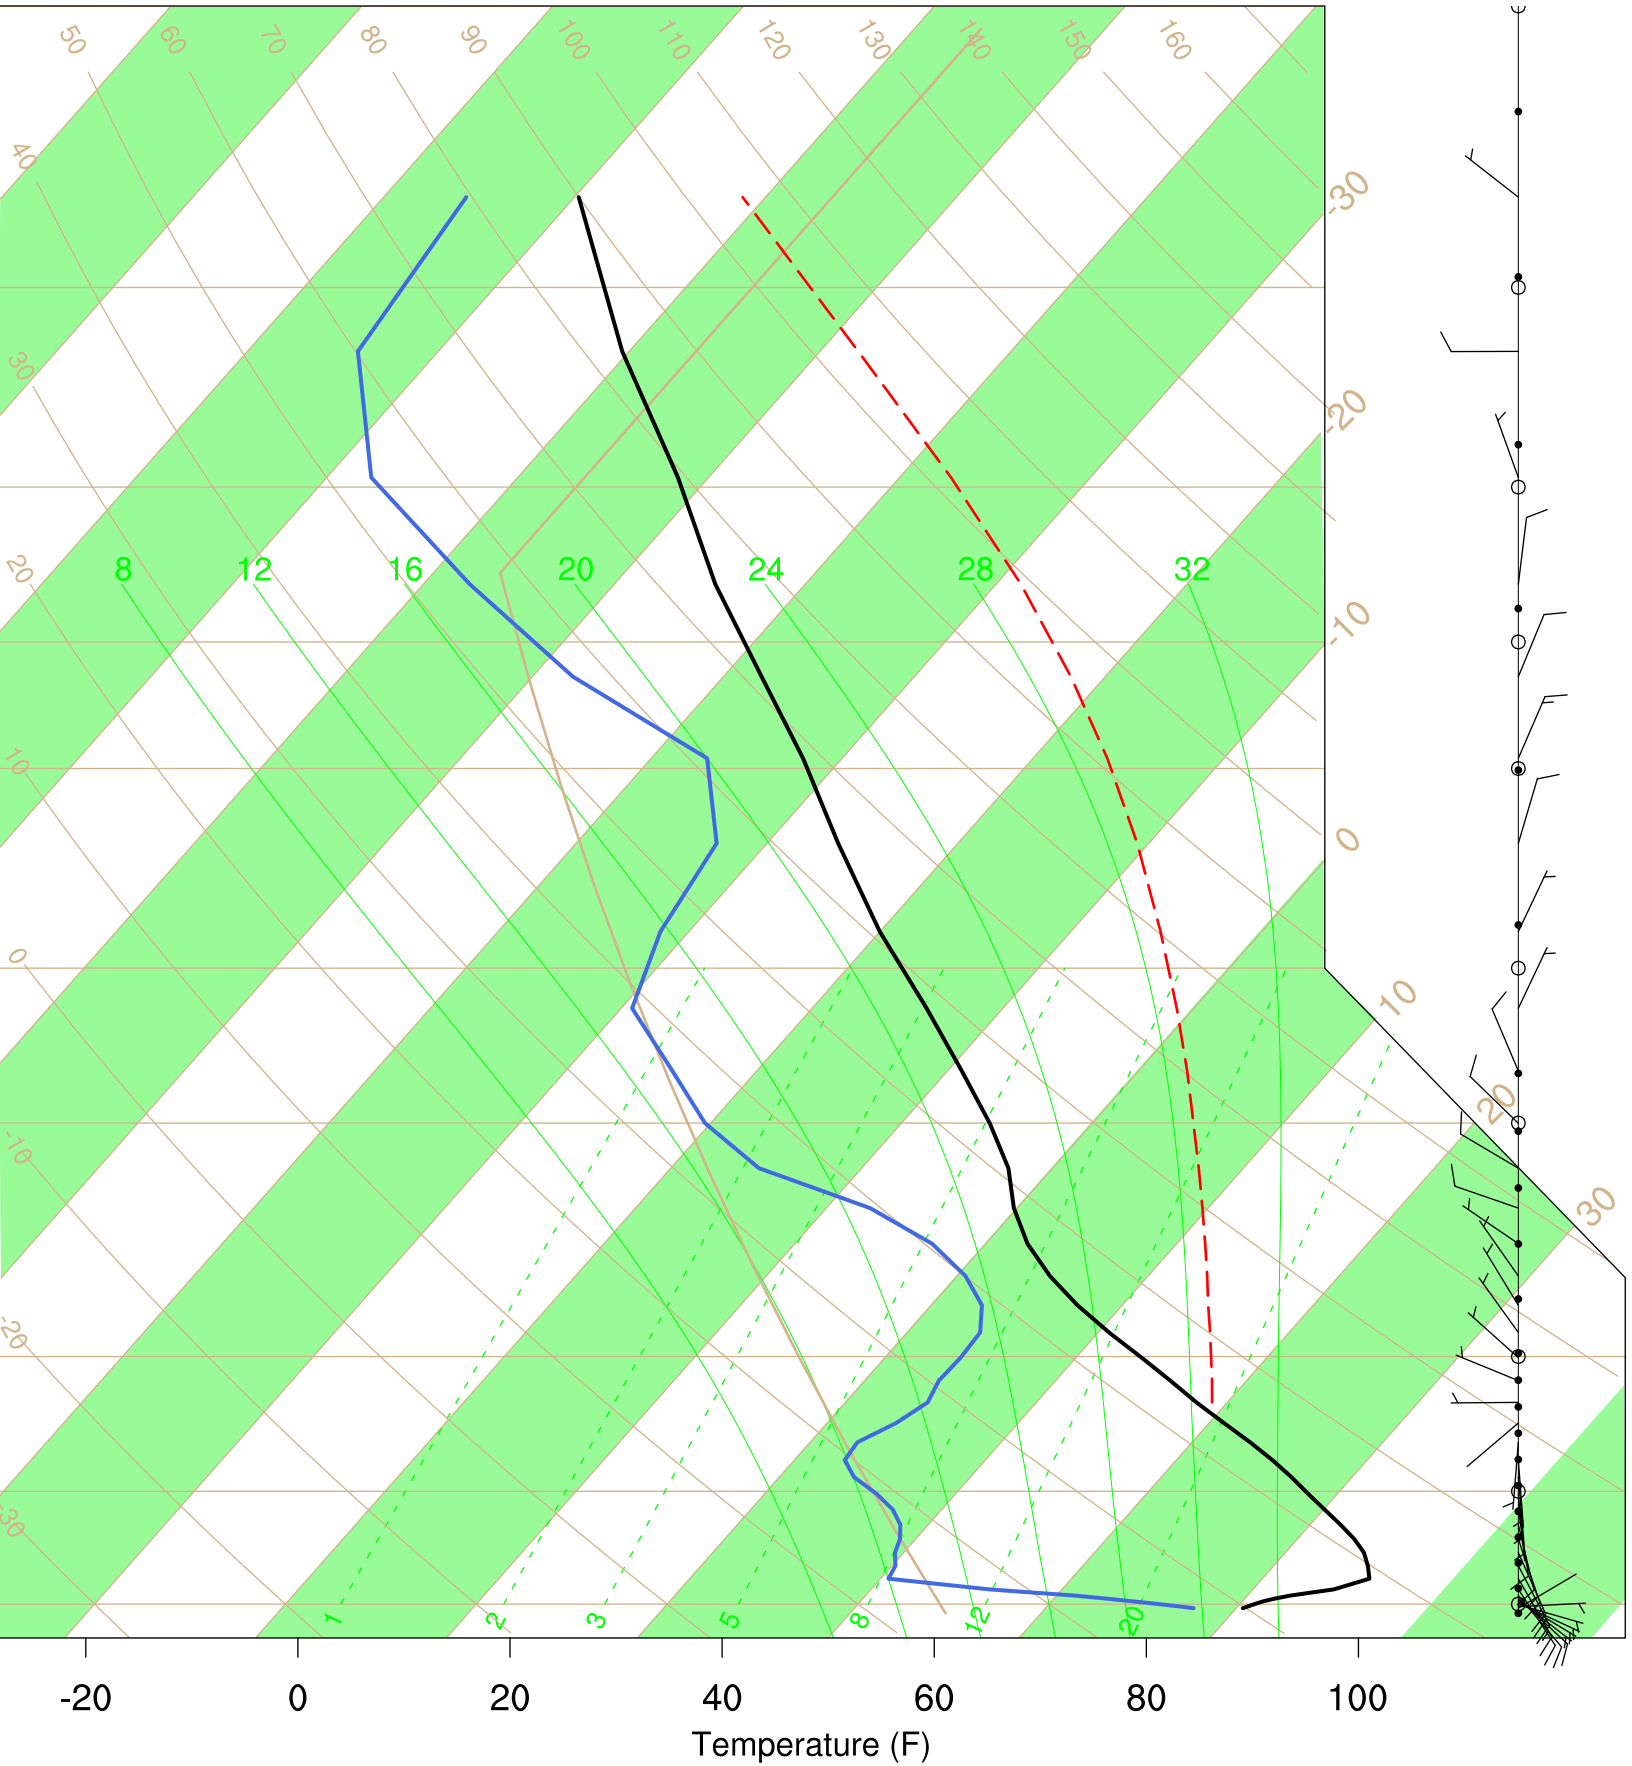

Puerto Penasco, Son

26 Aug 2021 8:45 UTC - 26 Aug 2021 17:45 UTC

Puerto Penasco, Son 26Aug 2021 8Z

Plcl=969 Tlcl[C]=27 Shox=3 Pwat[cm]=4 Cape[J]= 6168

Puerto Penasco, Son 26Aug 2021 14Z

Plcl=936 Tlcl[C]=23 Shox=2 Pwat[cm]=4 Cape[J]= 3624