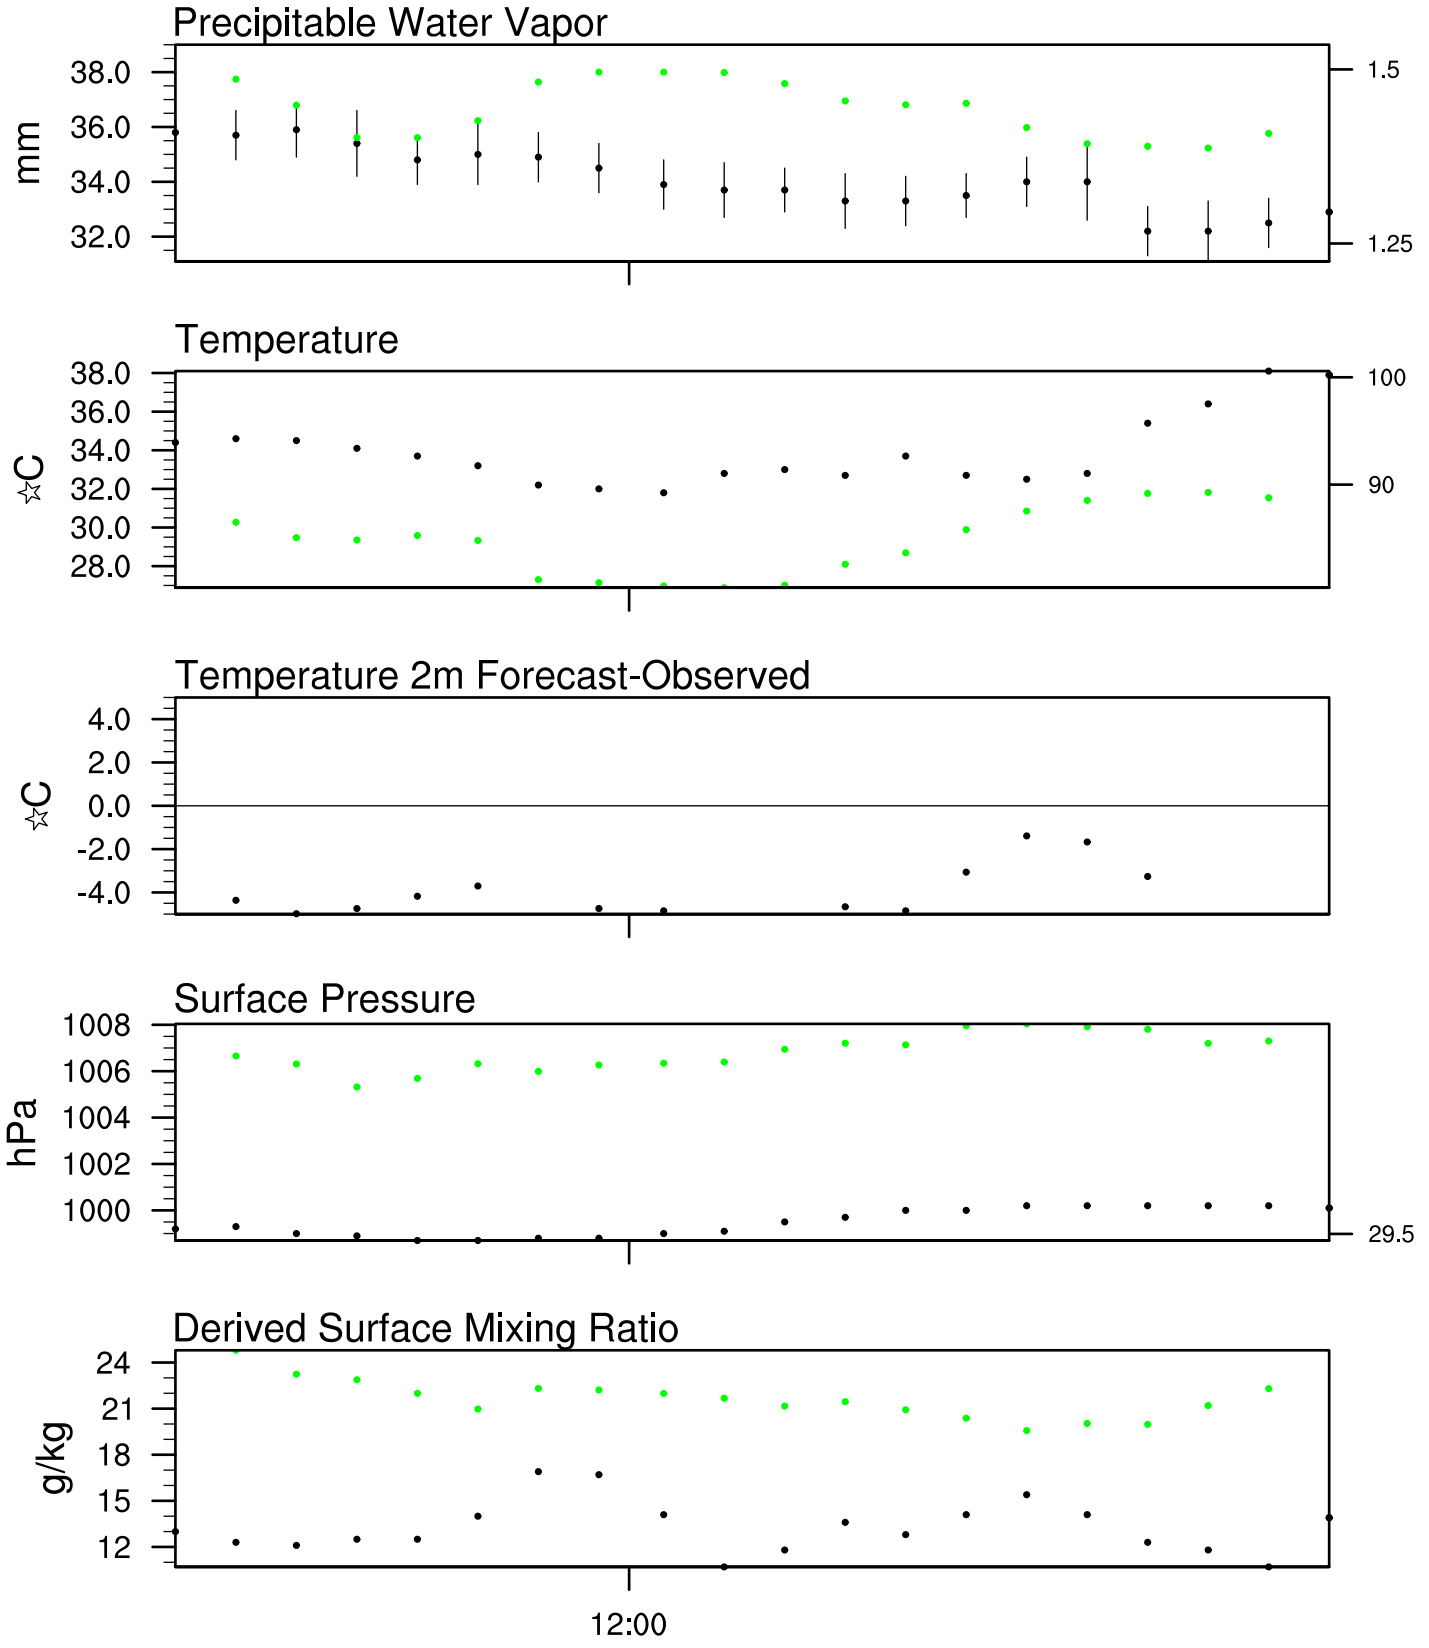

Puerto Penasco, Son

26 Aug 2021 8:45 UTC - 26 Aug 2021 17:45 UTC

Puerto Penasco, Son 26Aug 2021 8Z

Plcl=969 Tlcl[C]=27 Shox=3 Pwat[cm]=4 Cape[J]= 6168

Puerto Penasco, Son 26Aug 2021 14Z

Plcl=936 Tlcl[C]=23 Shox=2 Pwat[cm]=4 Cape[J]= 3624