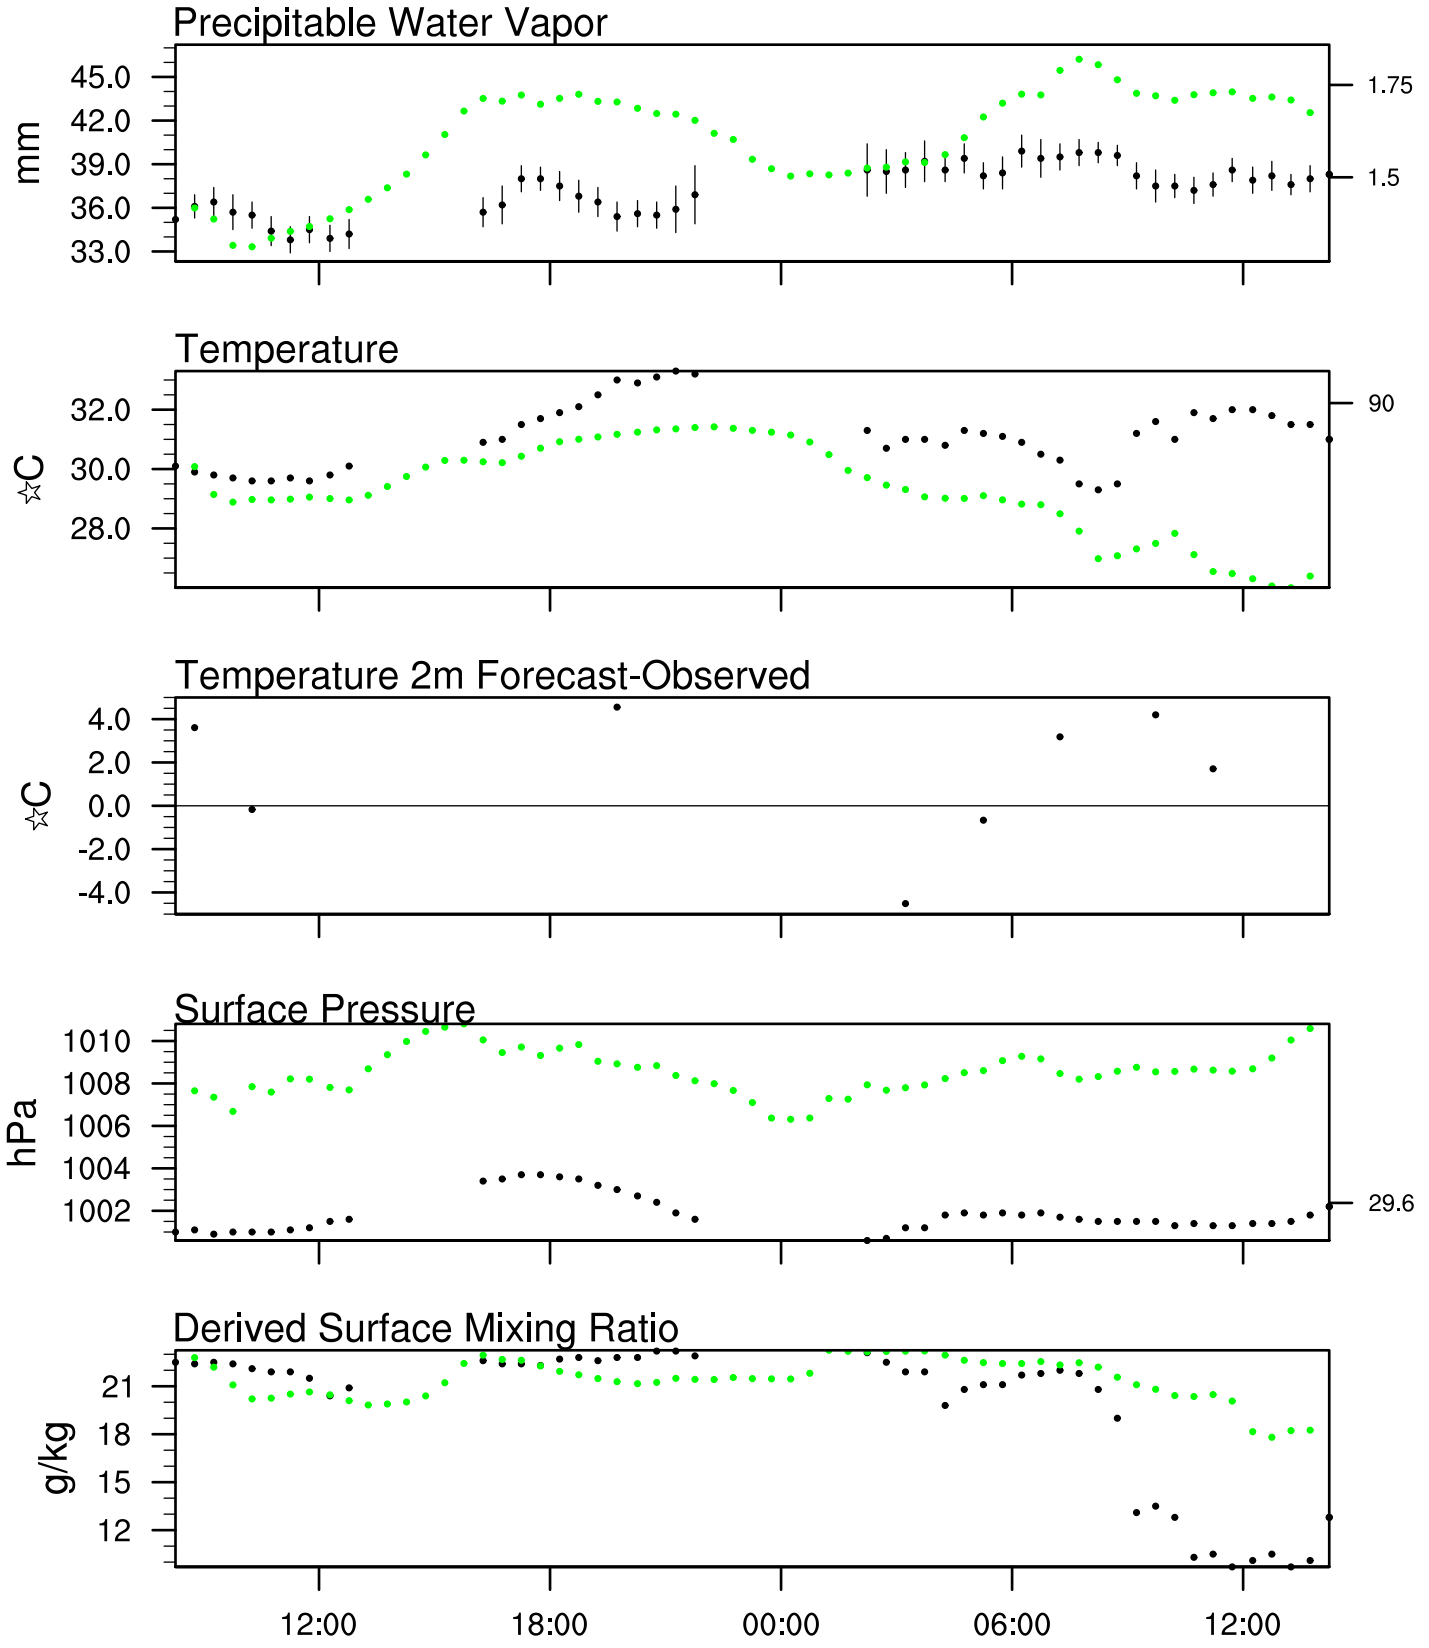

Puerto Penasco, Son

24 Aug 2021 8:45 UTC - 25 Aug 2021 14:15 UTC

Puerto Penasco, Son 24Aug 2021 8Z

Plcl=967 Tlcl[C]=26 Shox=5 Pwat[cm]=4 Cape[J]= 5707

Puerto Penasco, Son 24Aug 2021 14Z

Plcl=932 Tlcl[C]=23 Shox=1 Pwat[cm]=4 Cape[J]= 4762

Puerto Penasco, Son 24Aug 2021 20Z

Plcl=929 Tlcl[C]=24 Shox=2 Pwat[cm]=4 Cape[J]= 3851

Puerto Penasco, Son 25Aug 2021 2Z

Plcl=967 Tlcl[C]=26 Shox=0 Pwat[cm]=4 Cape[J]= 5775

Puerto Penasco, Son 25Aug 2021 8Z

Plcl=986 Tlcl[C]=26 Shox=0 Pwat[cm]=4 Cape[J]= 3936