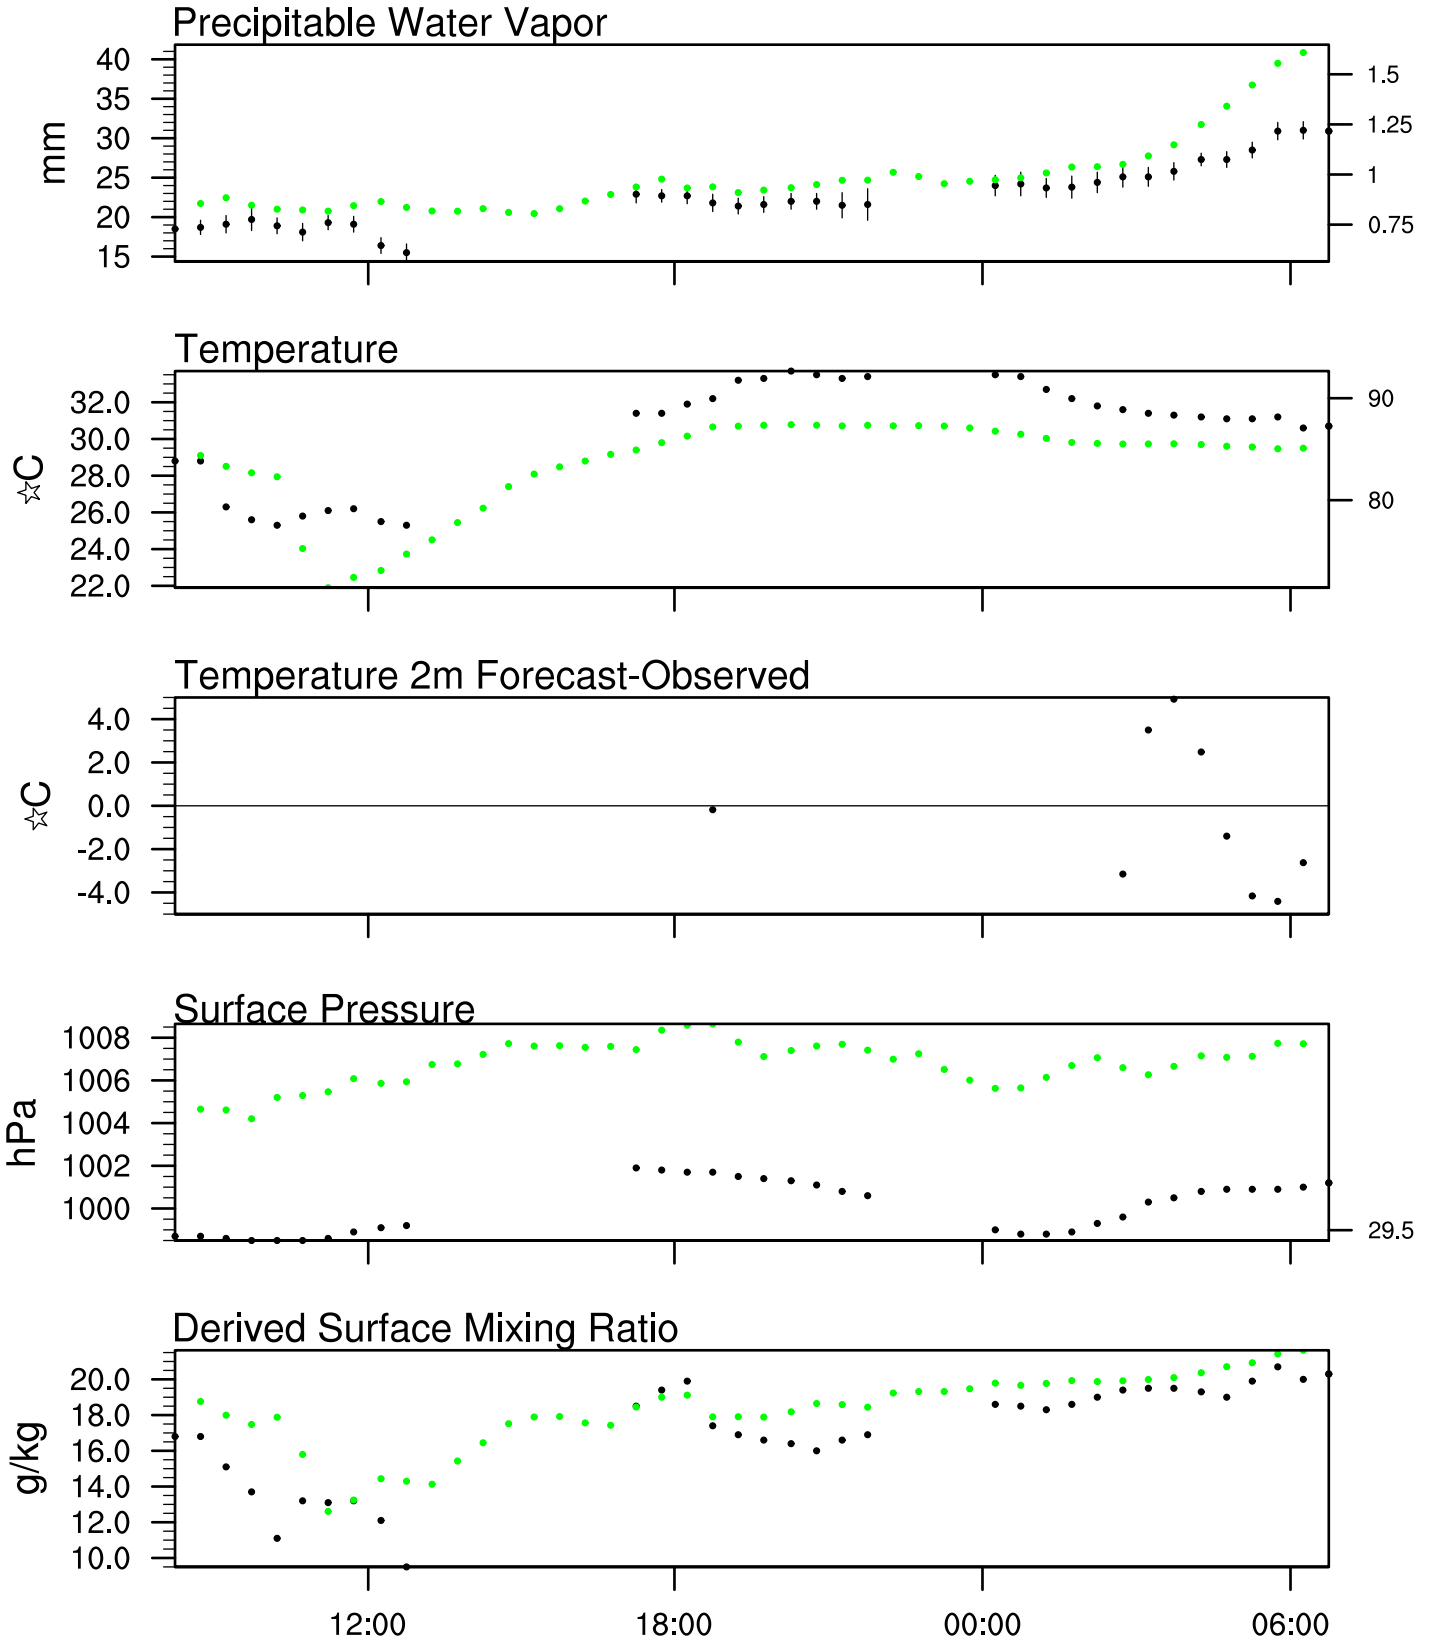

Puerto Penasco, Son

23 Aug 2021 8:45 UTC - 24 Aug 2021 6:45 UTC

Puerto Penasco, Son 23Aug 2021 8Z

Ptcl=894 Tlcl[C]=19 Shox=12 Pwat[cm]=2 Cape[J]= 691

Puerto Penasco, Son 23Aug 2021 14Z

Plcl=932 Tlcl[C]=21 Shox=11 Pwat[cm]=2 Cape[J]= 1250

Puerto Penasco, Son 23Aug 2021 20Z

Plcl=905 Tlcl[C]=21 Shox=9 Pwat[cm]=2 Cape[J]= 2114

Puerto Penasco, Son 24Aug 2021 2Z

Plcl=924 Tlcl[C]=23 Shox=8 Pwat[cm]=3 Cape[J]= 2919