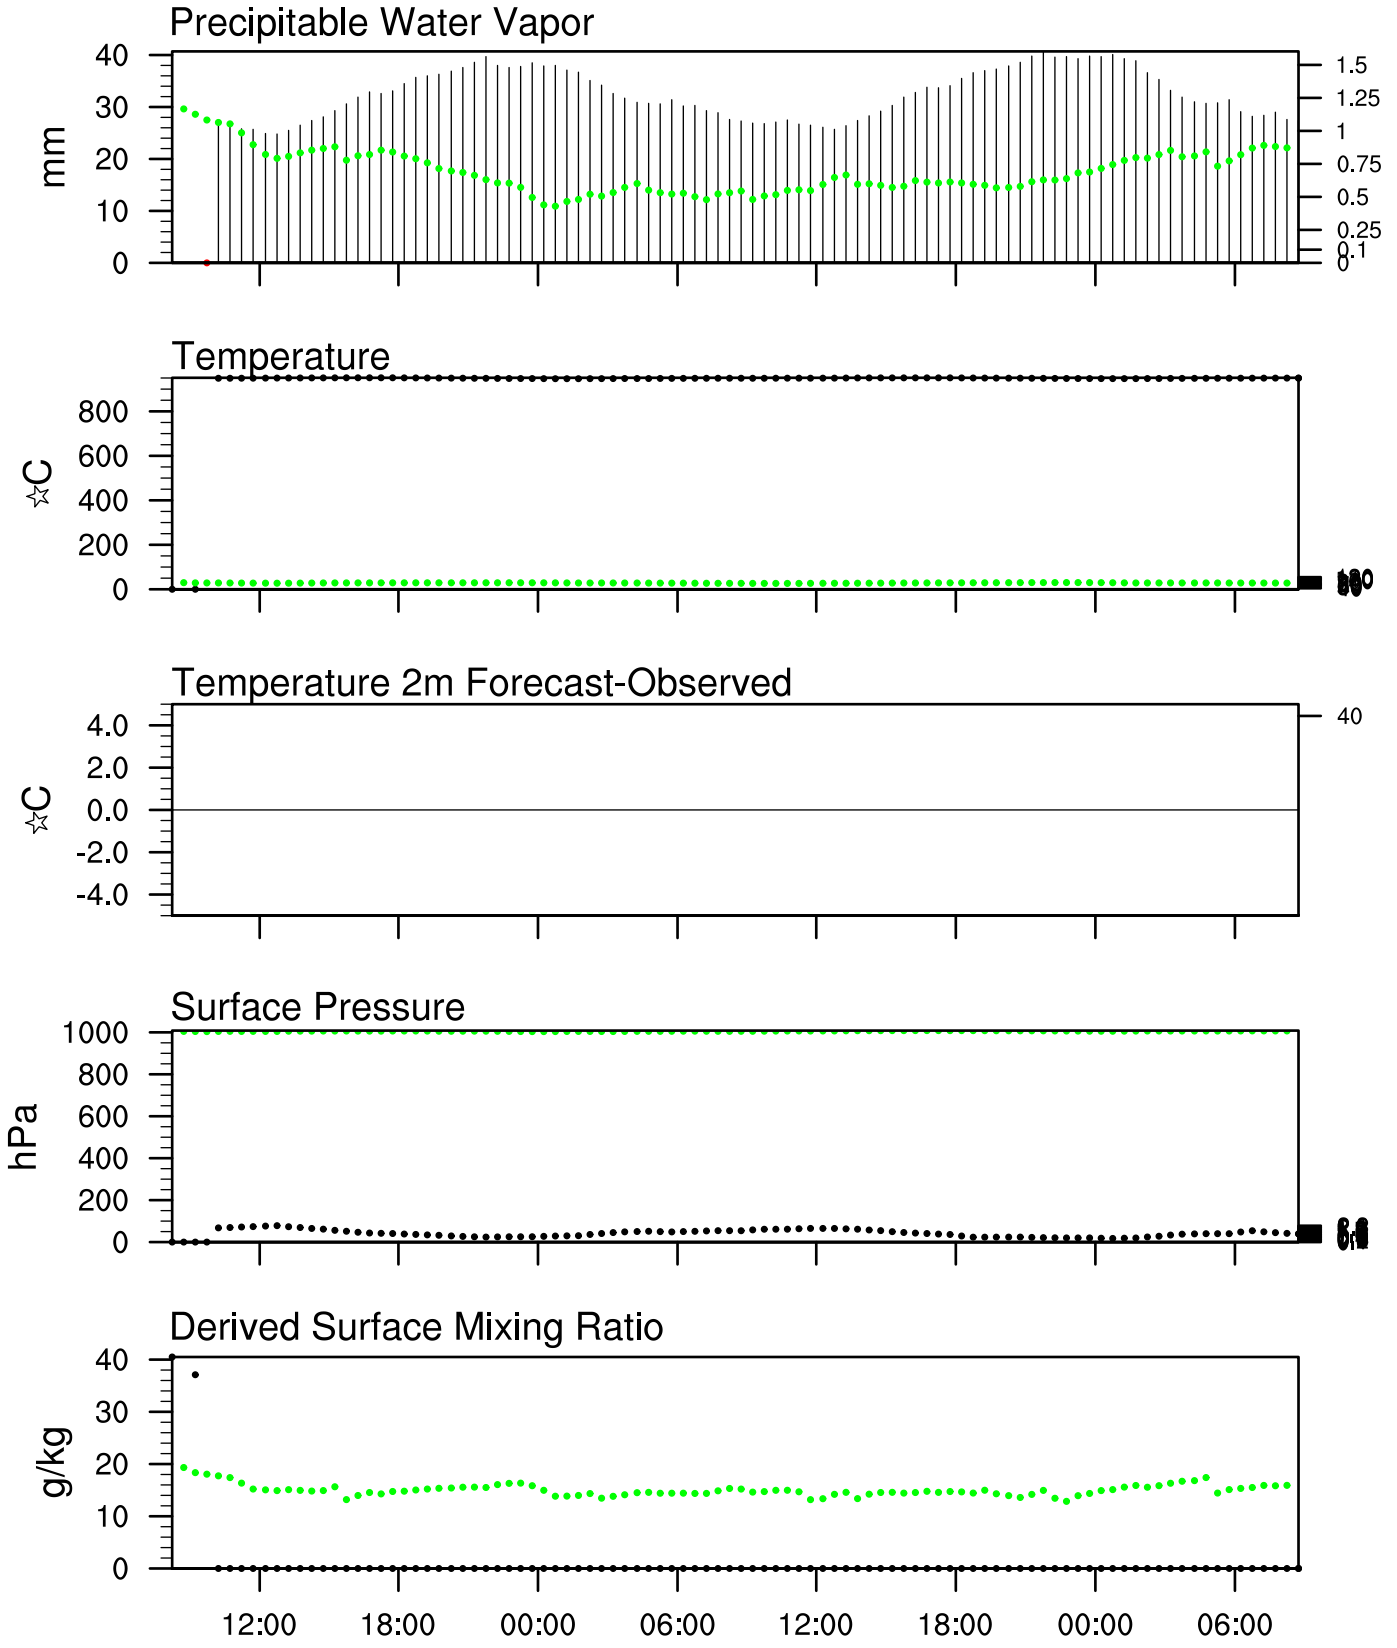

# Puerto Penasco, Son 21Aug 2021 8Z

Plcl=910 Tlcl[C]=21 Shox=9 Pwat[cm]=3 Cape[J]= 2378