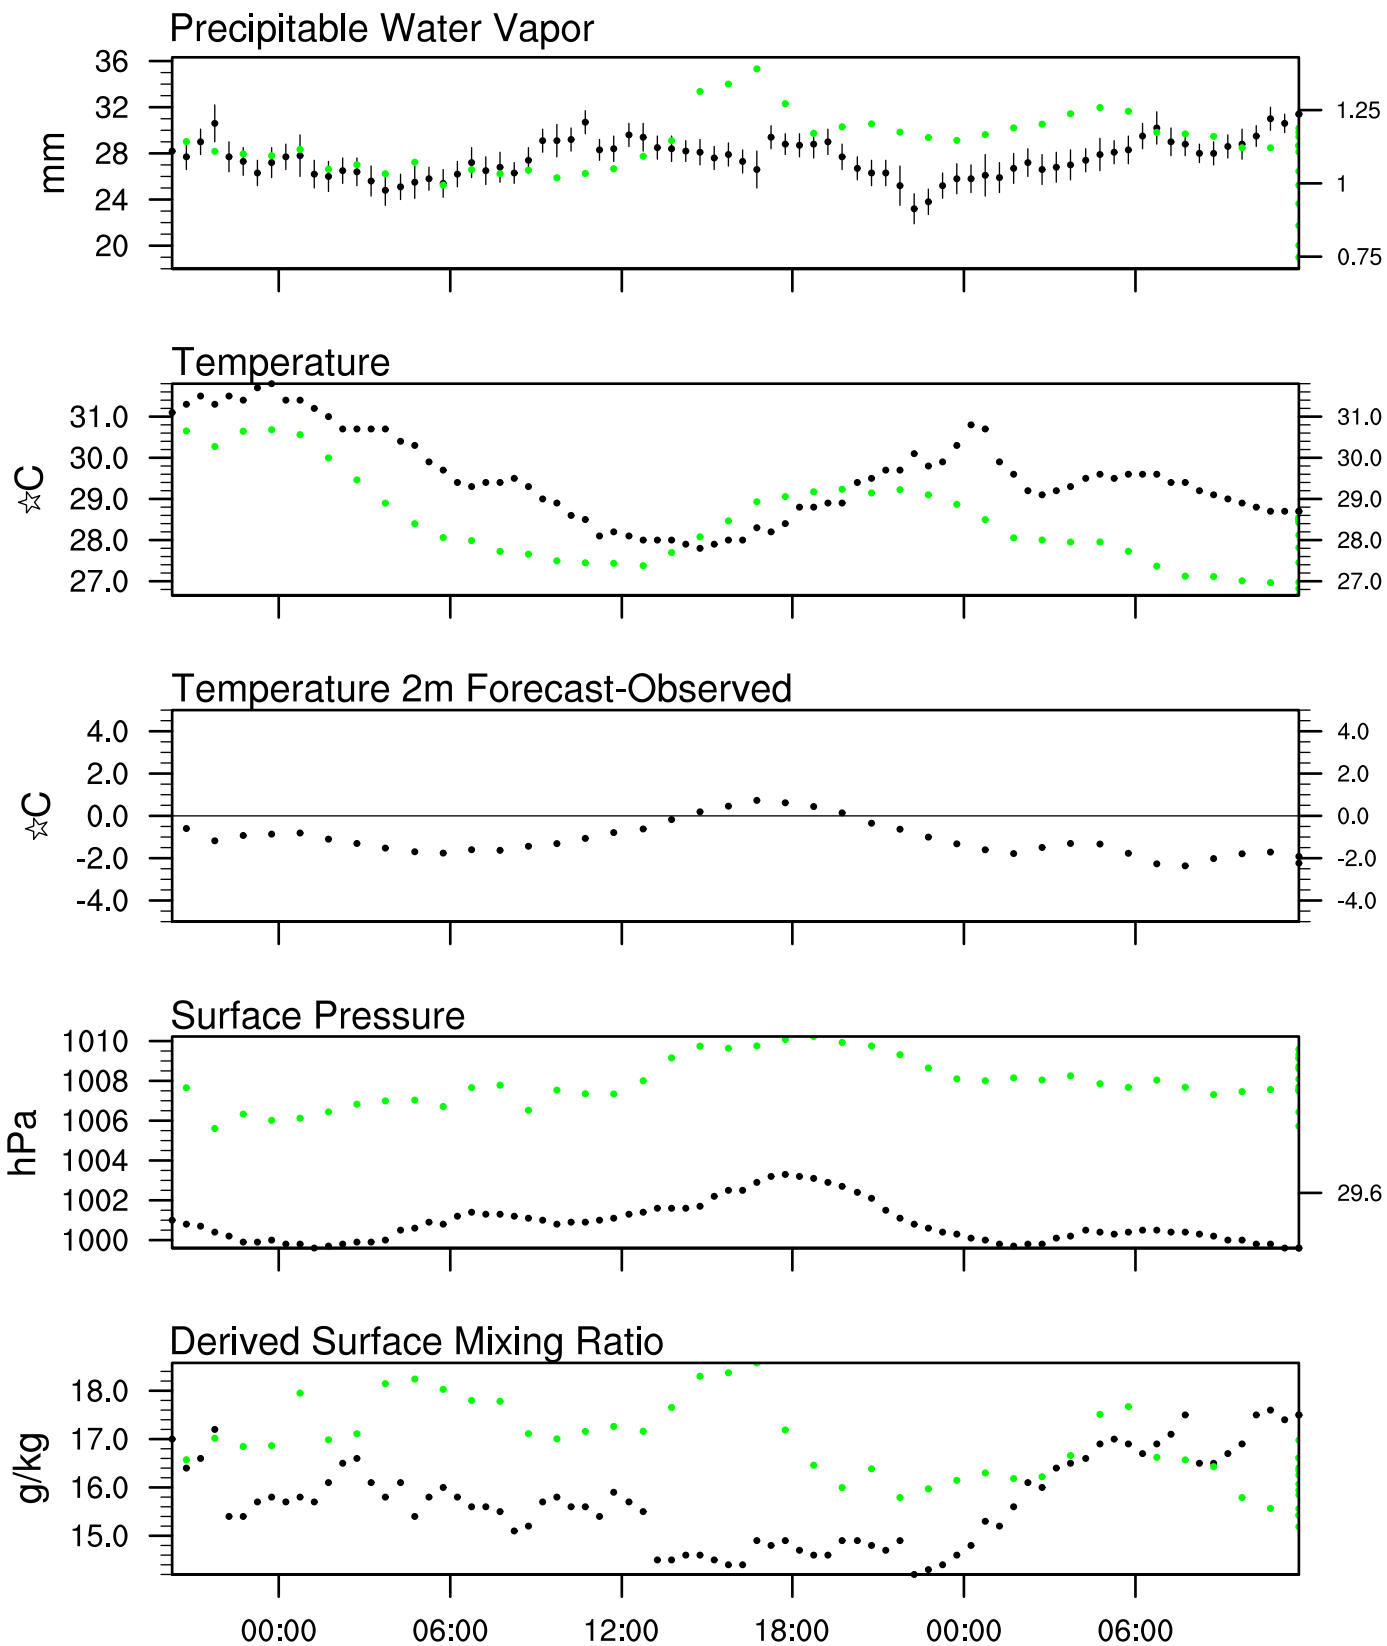

Puerto Penasco, Son

18 Aug 2021 20:45 UTC - 21 Aug 2021 0:15 UTC

Puerto Penasco, Son 18Aug 2021 20Z

Plcl=877 Tlcl[C]=19 Shox=6 Pwat[cm]=3 Cape[J]= 1579

Puerto Penasco, Son 19Aug 2021 8Z

Plcl=920 Tlcl[C]=21 Shox=10 Pwat[cm]=3 Cape[J]= 1323

Puerto Penasco, Son 19Aug 2021 20Z

Plcl=902 Tlcl[C]=19 Shox=9 Pwat[cm]=3 Cape[J]= 824

Puerto Penasco, Son 20Aug 2021 8Z

Plcl=918 Tlcl[C]=20 Shox=8 Pwat[cm]=3 Cape[J]= 817

Puerto Penasco, Son 20Aug 2021 20Z

Plcl=913 Tlcl[C]=20 Shox=12 Pwat[cm]=2 Cape[J]= 1103