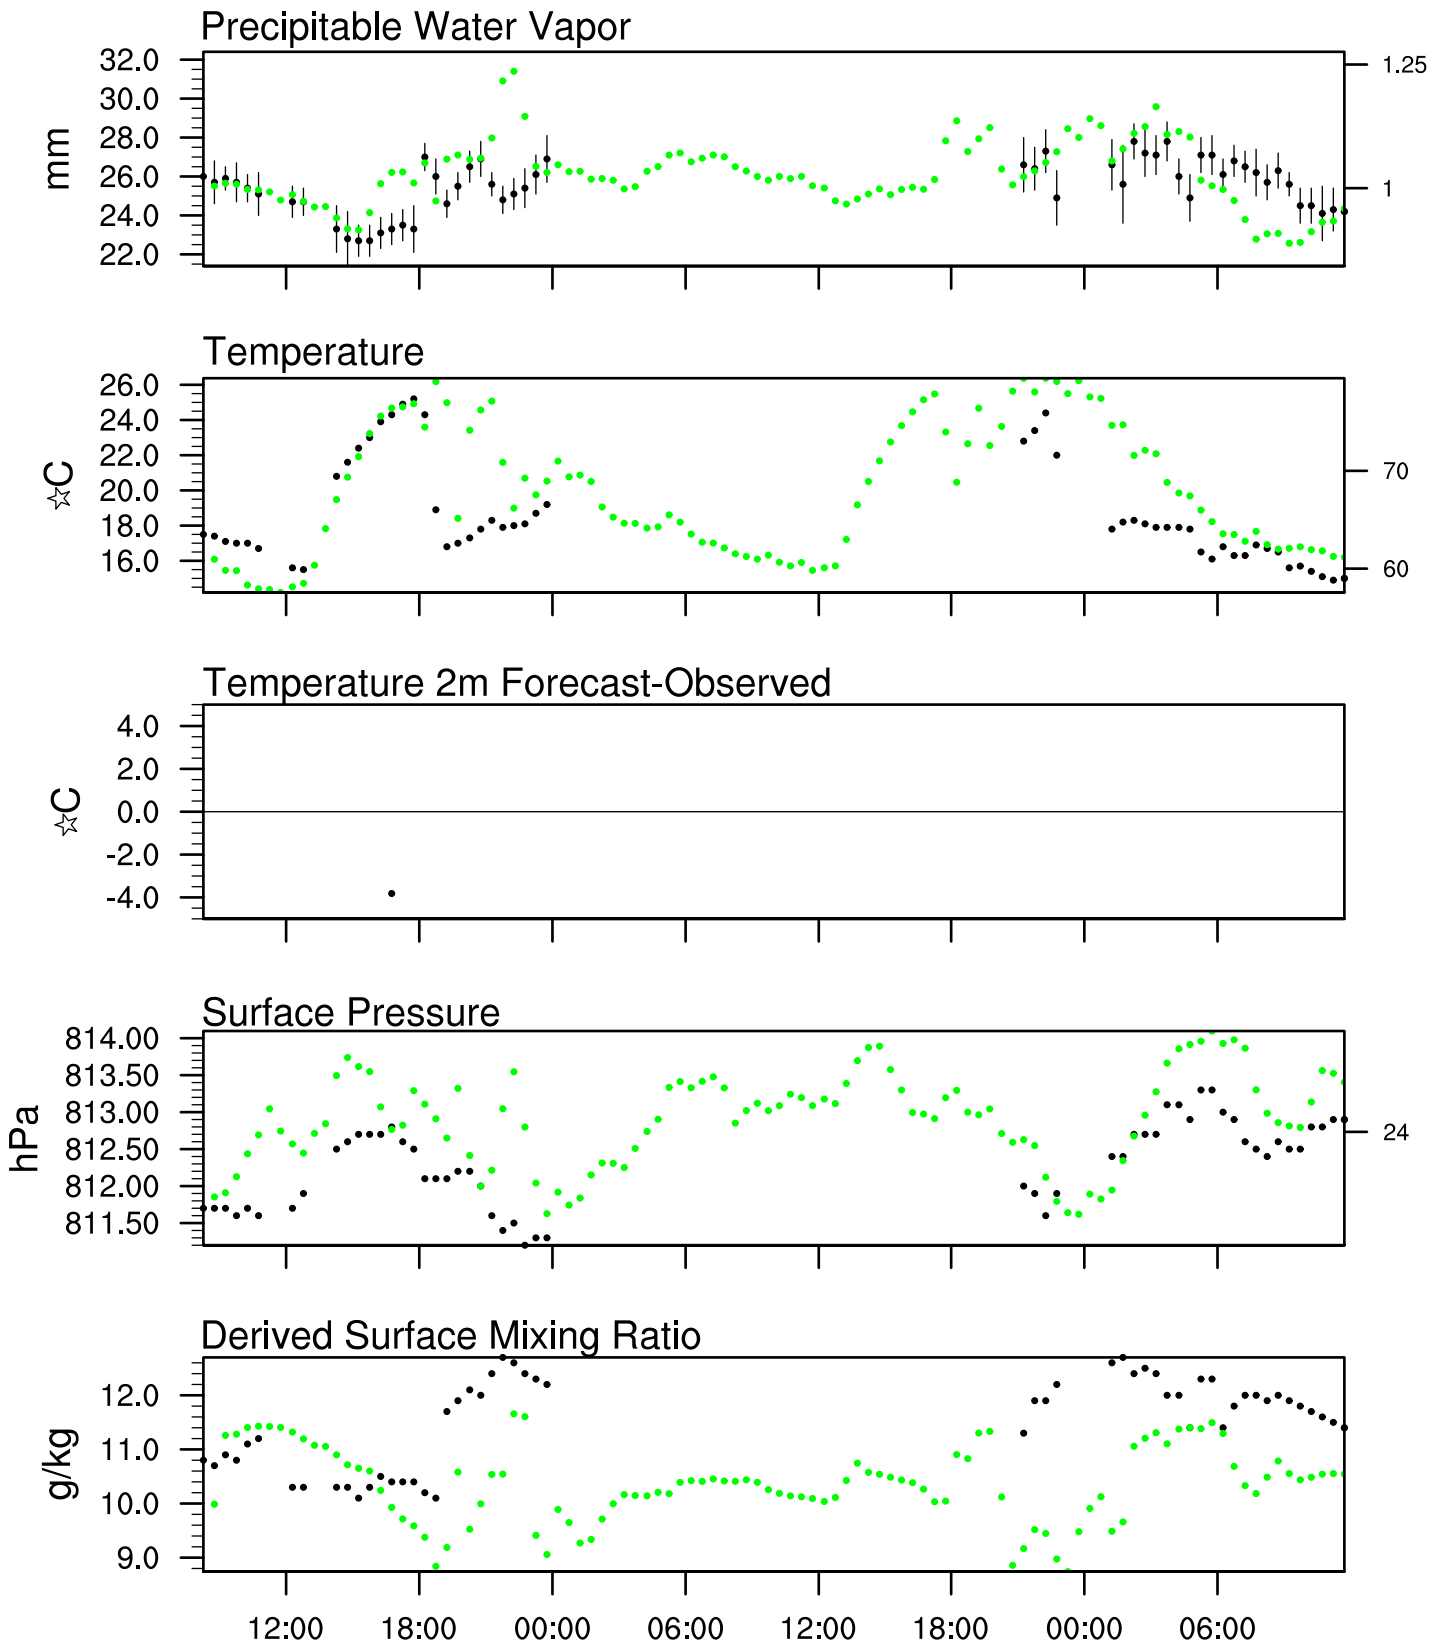

Show Low, AZ

31 Jul 2021 8:45 UTC - 2 Aug 2021 12:15 UTC

Show Low, AZ 31Jul 2021 8Z

Ptcl=772 Tlcl[C]=12 Shox=0 Pwat[cm]=3 Cape[J]= 310

Show Low, AZ 31Jul 2021 14Z

Ptcl=717 Tlcl[C]=10 Shox=0 Pwat[cm]=2 Cape[J]= 798

Show Low, AZ 31Jul 2021 20Z

Plcl=668 Tlcl[C]=7 Shox=0 Pwat[cm]=3 Cape[J]= 718

Show Low, AZ 1Aug 2021 2Z

Plcl=715 Tlcl[C]=8 Shox=0 Pwat[cm]=3 Cape[J]= 45

Show Low, AZ 1Aug 2021 8Z

Plcl=745 Tlcl[C]=10 Shox=0 Pwat[cm]=3 Cape[J]= 15

Show Low, AZ 1Aug 2021 14Z

Plcl=703 Tlcl[C]=9 Shox=0 Pwat[cm]=3 Cape[J]= 791

Show Low, AZ 1Aug 2021 20Z

Plcl=643 Tlcl[C]=5 Shox=0 Pwat[cm]=3 Cape[J]= 349

Show Low, AZ 2Aug 2021 2Z

Plcl=700 Tlcl[C]=10 Shox=0 Pwat[cm]=3 Cape[J]= 1269

Show Low, AZ 2Aug 2021 8Z

Plcl=745 Tlcl[C]=10 Shox=0 Pwat[cm]=2 Cape[J]= 63