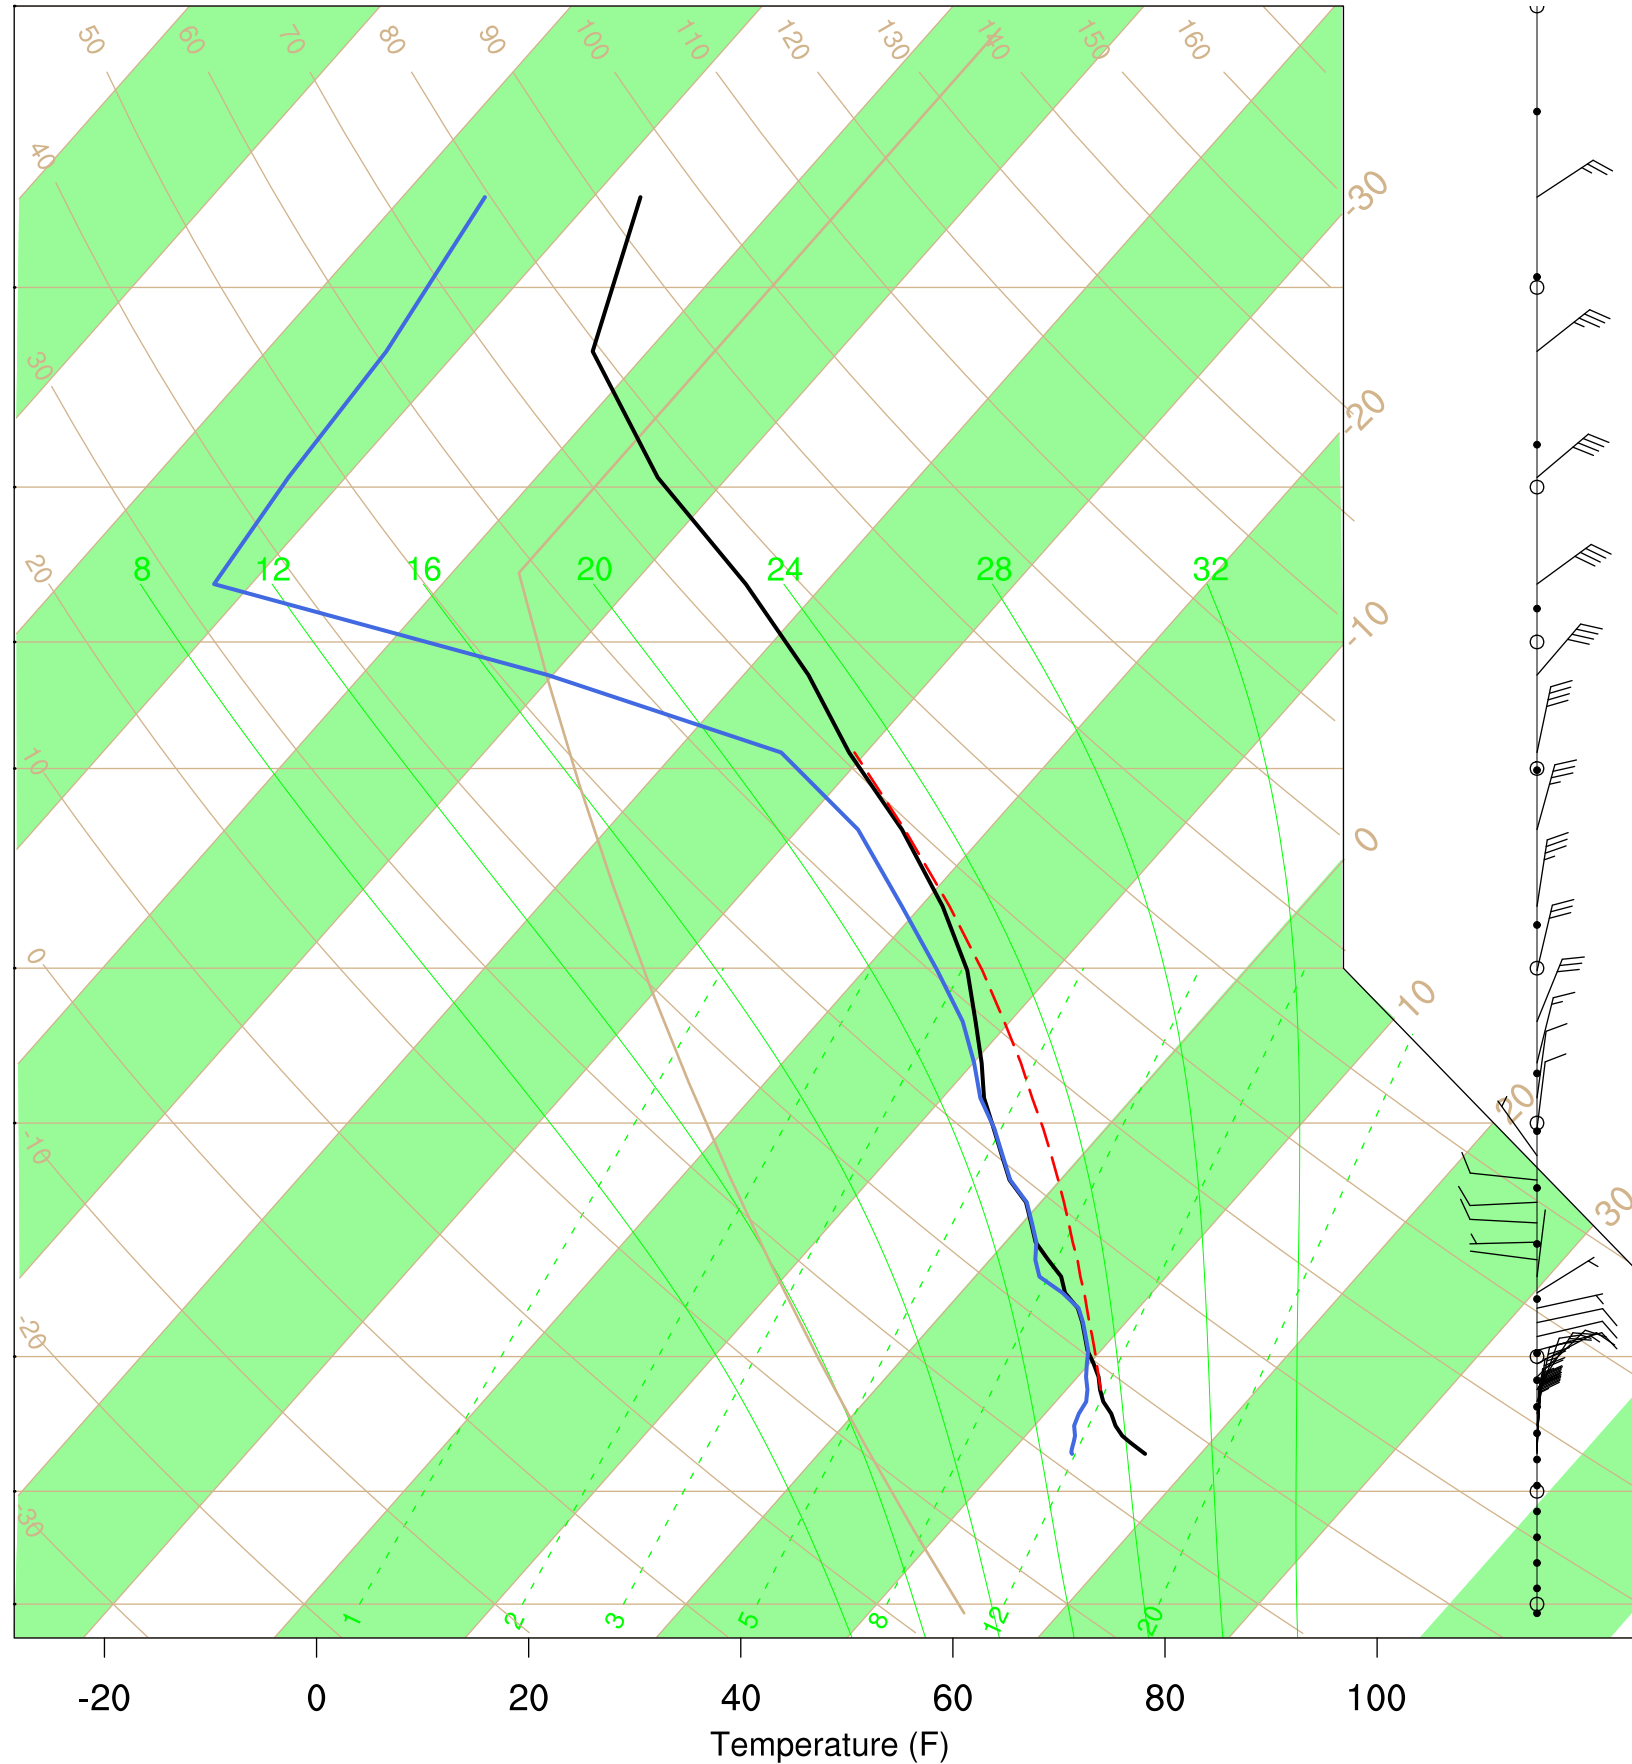

Show Low, AZ

31 Aug 2021 11:45 UTC - 2 Sep 2021 0:15 UTC

Show Low, AZ 31Aug 2021 11Z

Plcl=772 Tlcl[C]=11 Shox=0 Pwat[cm]=2 Cape[J]= 0

Show Low, AZ 31Aug 2021 17Z

Plcl=640 Tlcl[C]=6 Shox=0 Pwat[cm]=3 Cape[J]= 716

Show Low, AZ 31Aug 2021 23Z

Plcl=701 Tlcl[C]=10 Shox=0 Pwat[cm]=3 Cape[J]= 216

Show Low, AZ 1Sep 2021 5Z

Plcl=761 Tlcl[C]=12 Shox=0 Pwat[cm]=3 Cape[J]= 300

Show Low, AZ 1Sep 2021 11Z

Plcl=773 Tlcl[C]=12 Shox=0 Pwat[cm]=3 Cape[J]= 37

Show Low, AZ 1Sep 2021 17Z

Plcl=781 Tlcl[C]=14 Shox=0 Pwat[cm]=3 Cape[J]= 304

Show Low, AZ 1Sep 2021 23Z

Plcl=744 Tlcl[C]=12 Shox=0 Pwat[cm]=3 Cape[J]= 394