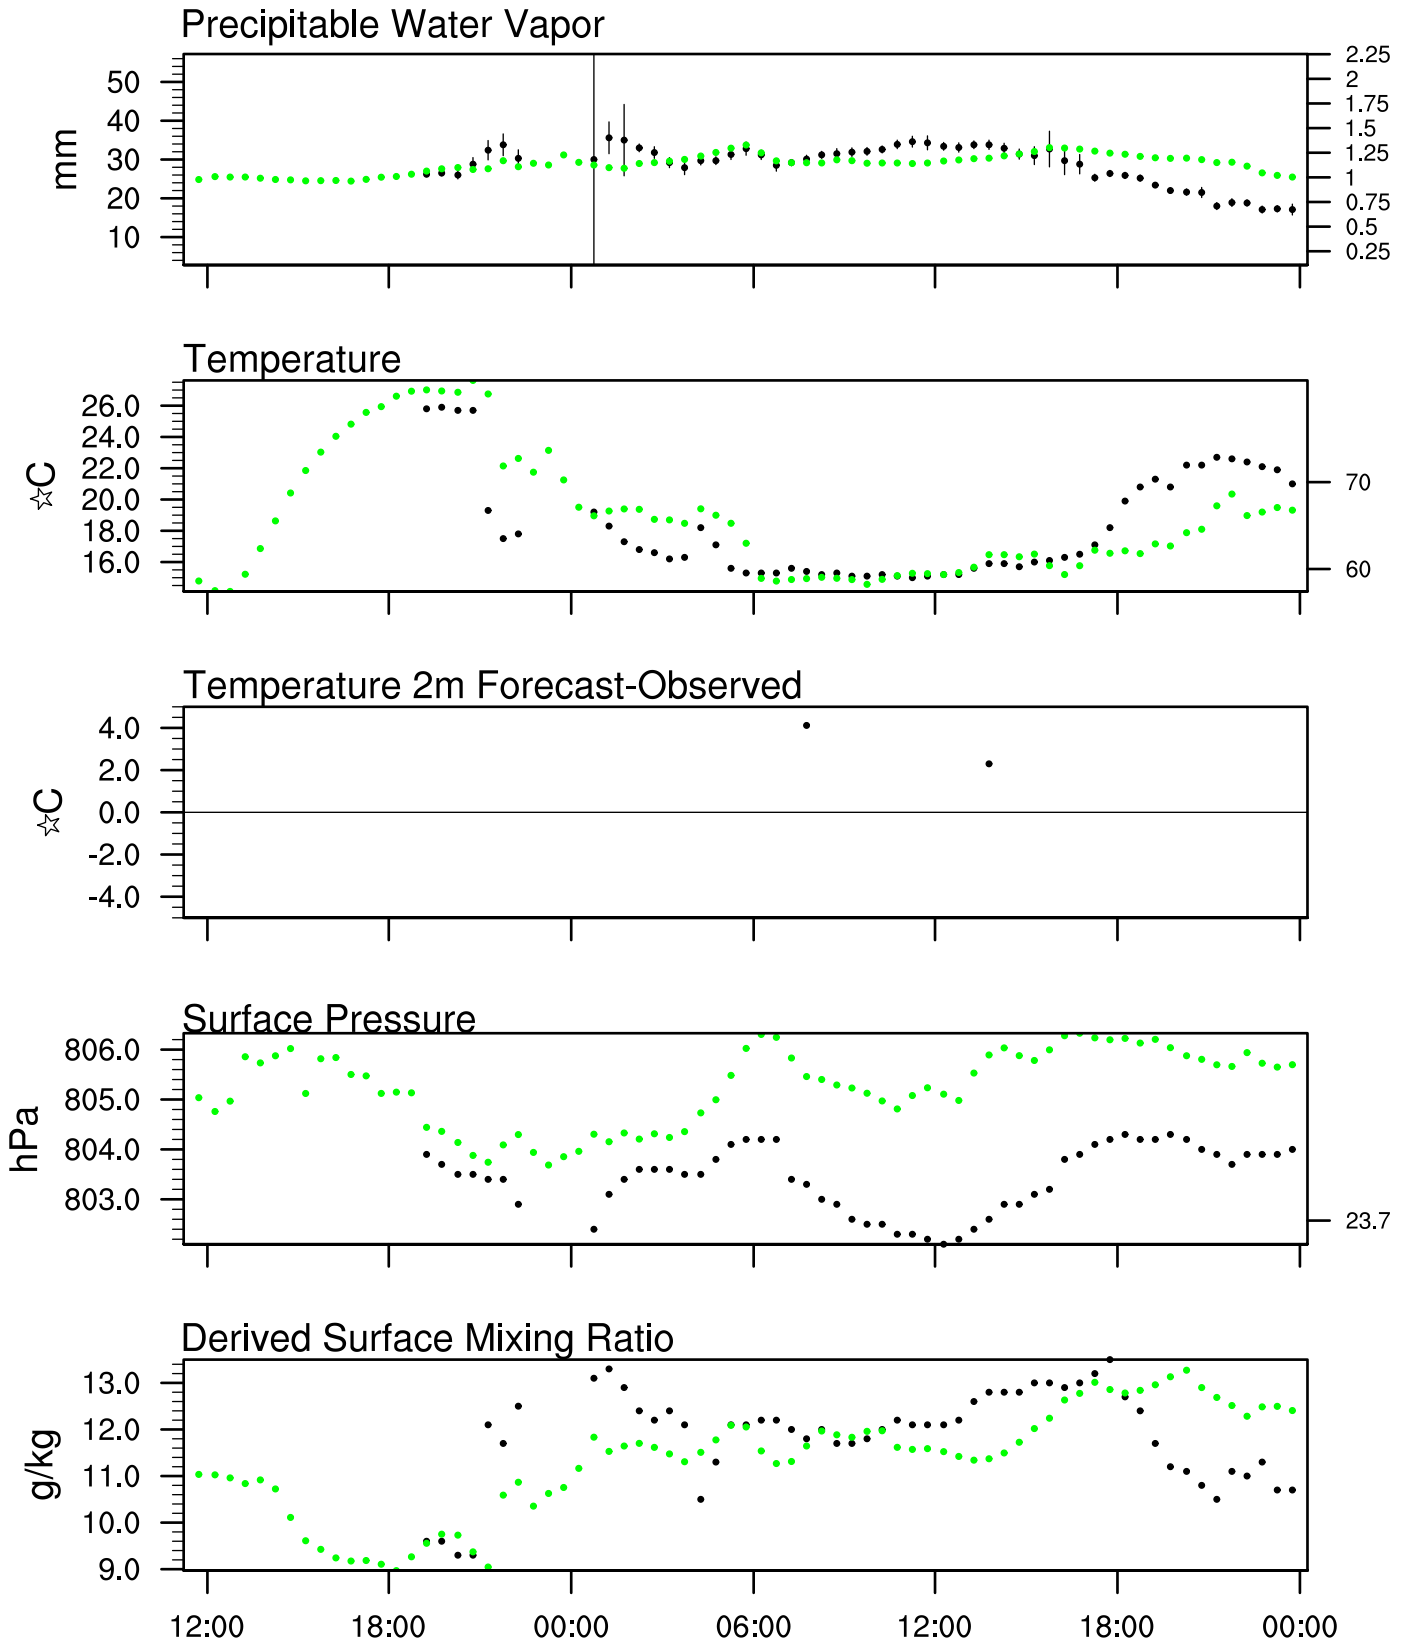

Show Low, AZ

31 Aug 2021 11:45 UTC - 2 Sep 2021 0:15 UTC

Show Low, AZ 31Aug 2021 11Z

Plcl=772 Tlcl[C]=11 Shox=0 Pwat[cm]=2 Cape[J]= 0

Show Low, AZ 31Aug 2021 17Z

Plcl=640 Tlcl[C]=6 Shox=0 Pwat[cm]=3 Cape[J]= 716

Show Low, AZ 31Aug 2021 23Z

Plcl=701 Tlcl[C]=10 Shox=0 Pwat[cm]=3 Cape[J]= 216

Show Low, AZ 1Sep 2021 5Z

Plcl=761 Tlcl[C]=12 Shox=0 Pwat[cm]=3 Cape[J]= 300

Show Low, AZ 1Sep 2021 11Z

Plcl=773 Tlcl[C]=12 Shox=0 Pwat[cm]=3 Cape[J]= 37

Show Low, AZ 1Sep 2021 17Z

Plcl=781 Tlcl[C]=14 Shox=0 Pwat[cm]=3 Cape[J]= 304

Show Low, AZ 1Sep 2021 23Z

Plcl=744 Tlcl[C]=12 Shox=0 Pwat[cm]=3 Cape[J]= 394