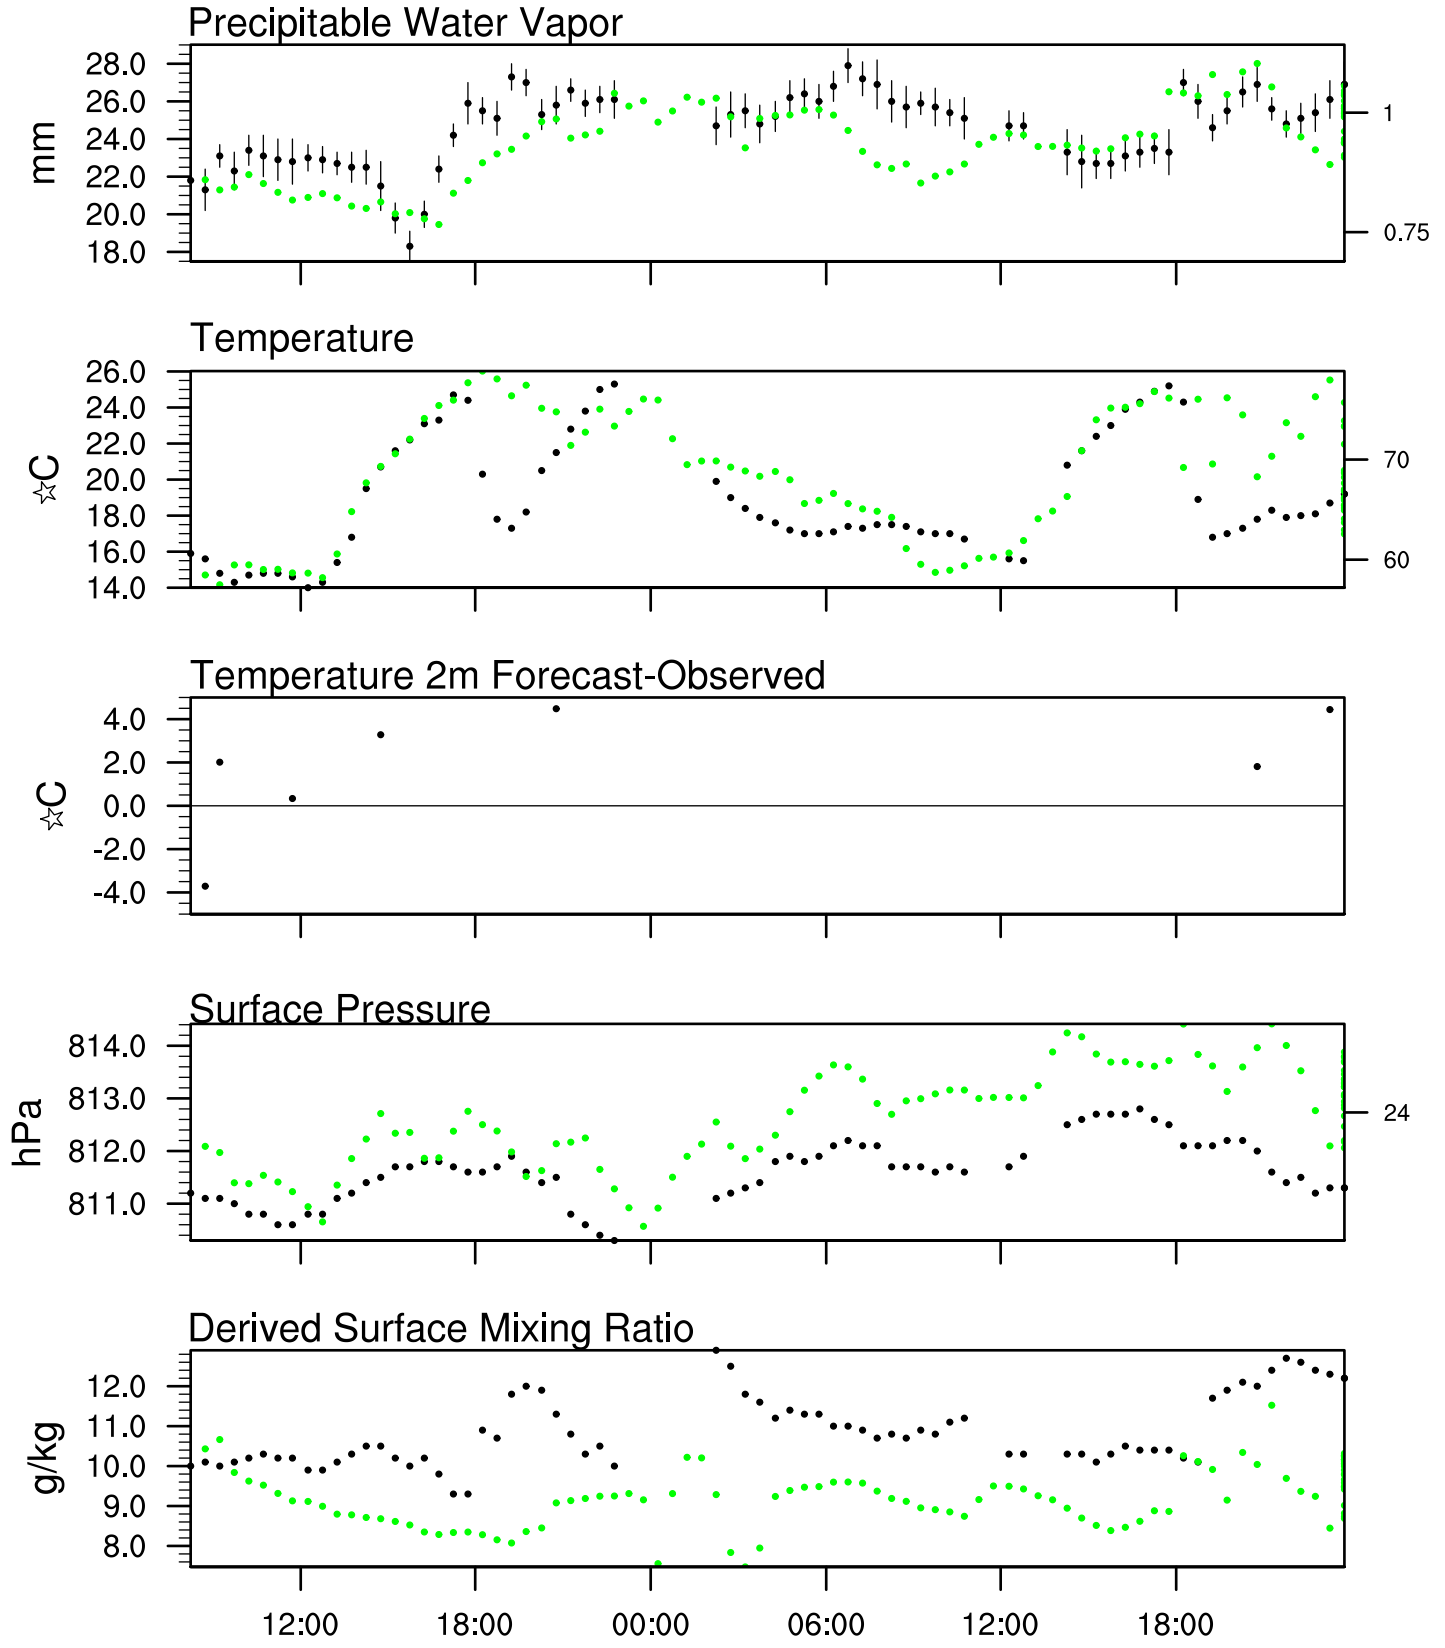

Show Low, AZ

30 Jul 2021 8:45 UTC - 1 Aug 2021 12:15 UTC

Show Low, AZ 30Jul 2021 8Z

Plcl=772 Tlcl[C]=11 Shox=0 Pwat[cm]=2 Cape[J]= 5

Show Low, AZ 30Jul 2021 14Z

Plcl=684 Tlcl[C]=6 Shox=0 Pwat[cm]=2 Cape[J]= 27

Show Low, AZ 30Jul 2021 20Z

Plcl=667 Tlcl[C]=6 Shox=0 Pwat[cm]=2 Cape[J]= 525

Show Low, AZ 31Jul 2021 2Z

Plcl=665 Tlcl[C]=4 Shox=0 Pwat[cm]=3 Cape[J]= 2

Show Low, AZ 31Jul 2021 8Z

Plcl=726 Tlcl[C]=8 Shox=0 Pwat[cm]=2 Cape[J]= 0

Show Low, AZ 31Jul 2021 14Z

Plcl=677 Tlcl[C]=6 Shox=0 Pwat[cm]=2 Cape[J]= 233

Show Low, AZ 31Jul 2021 20Z

Plcl=710 Tlcl[C]=8 Shox=0 Pwat[cm]=3 Cape[J]= 186

Show Low, AZ 1Aug 2021 2Z

Plcl=692 Tlcl[C]=7 Shox=0 Pwat[cm]=2 Cape[J]= 26

Show Low, AZ 1Aug 2021 8Z

Ptcl=717 Tlcl[C]=9 Shox=0 Pwat[cm]=3 Cape[J]= 294