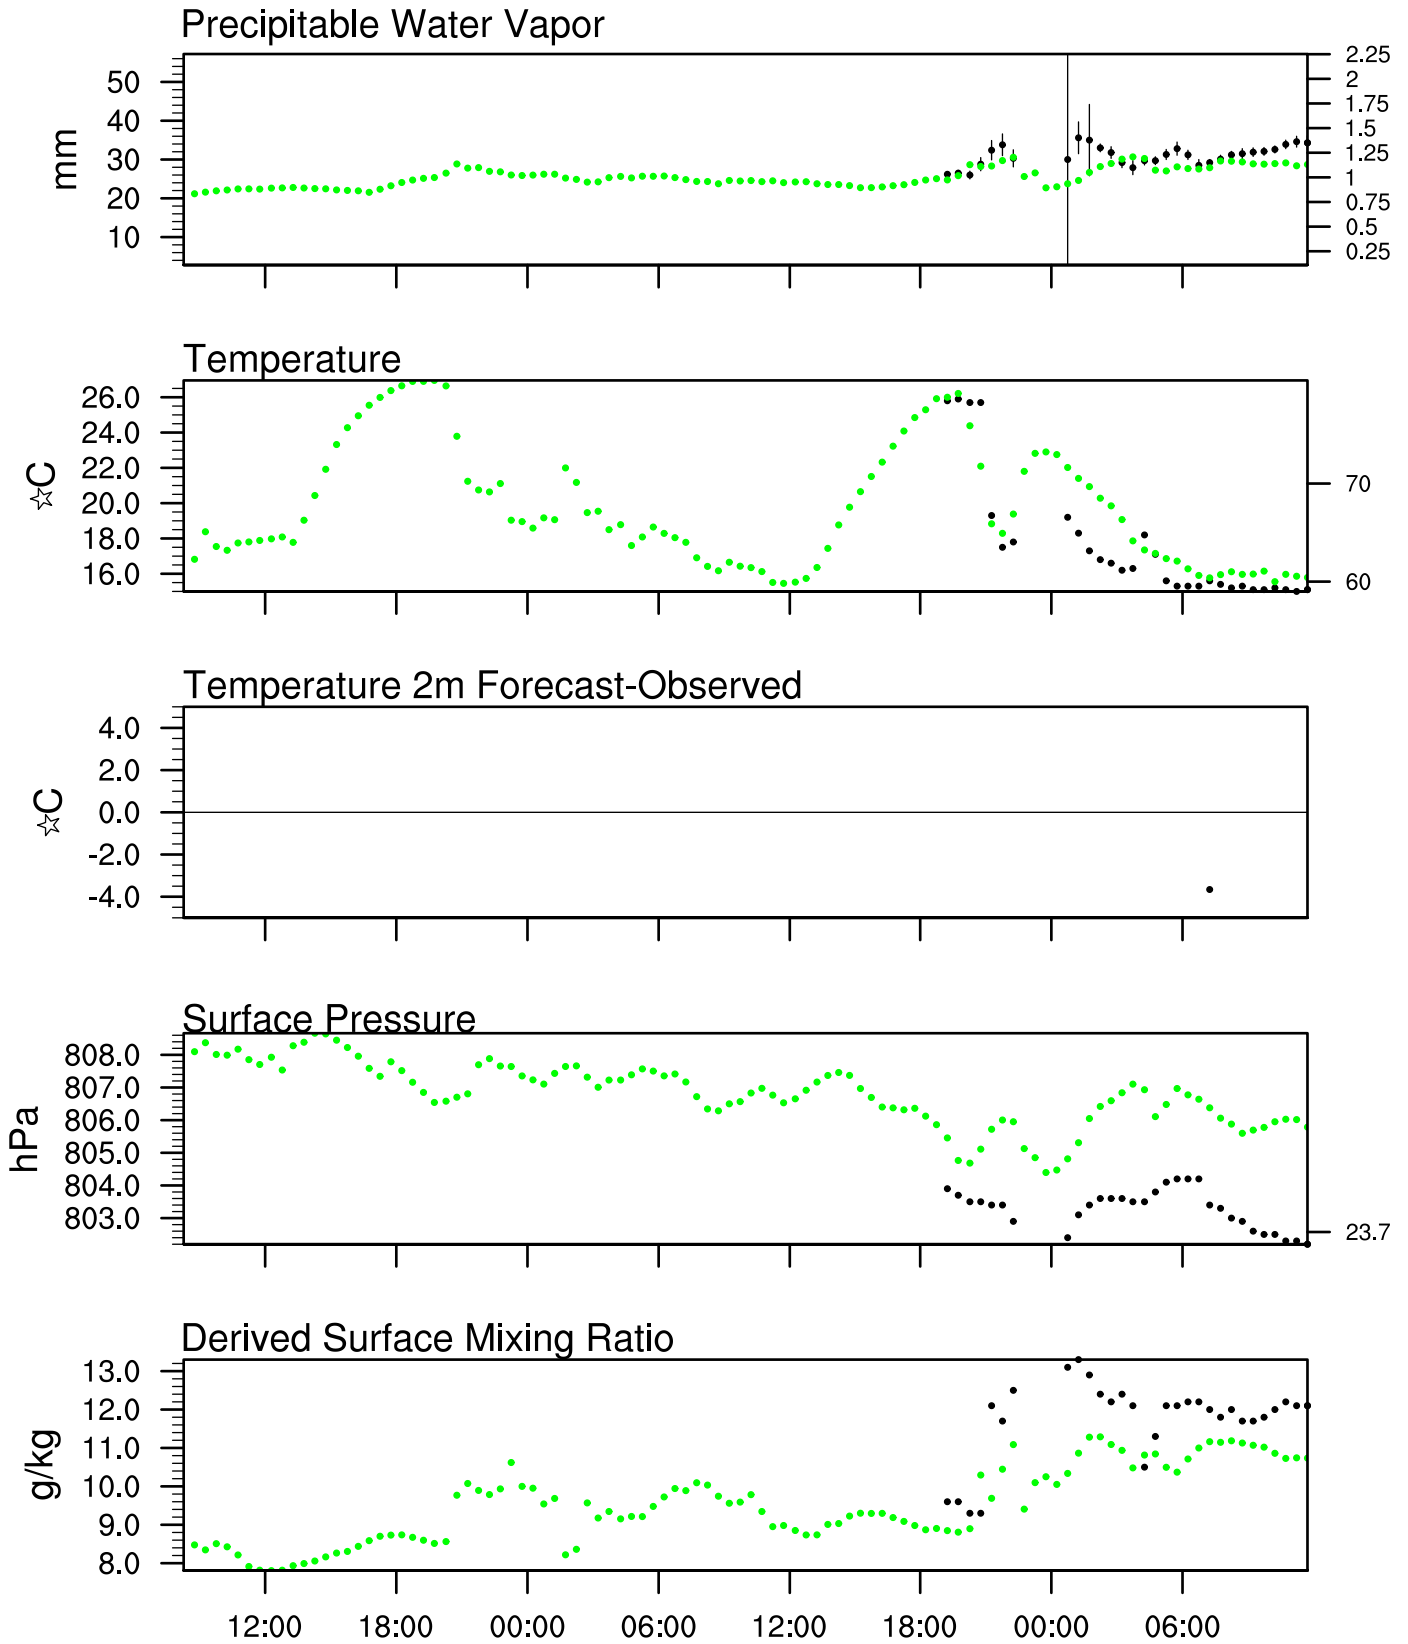

# Show Low, AZ

30 Aug 2021 8:45 UTC - 1 Sep 2021 12:15 UTC

# Show Low, AZ 30Aug 2021 8Z

Plcl=707 Tlcl[C]=6 Shox=0 Pwat[cm]=2 Cape[J]= 0

# Show Low, AZ 30Aug 2021 14Z

Plcl=661 Tlcl[C]=5 Shox=0 Pwat[cm]=2 Cape[J]= 44

# Show Low, AZ 30Aug 2021 20Z

Plcl=667 Tlcl[C]=7 Shox=0 Pwat[cm]=3 Cape[J]= 483