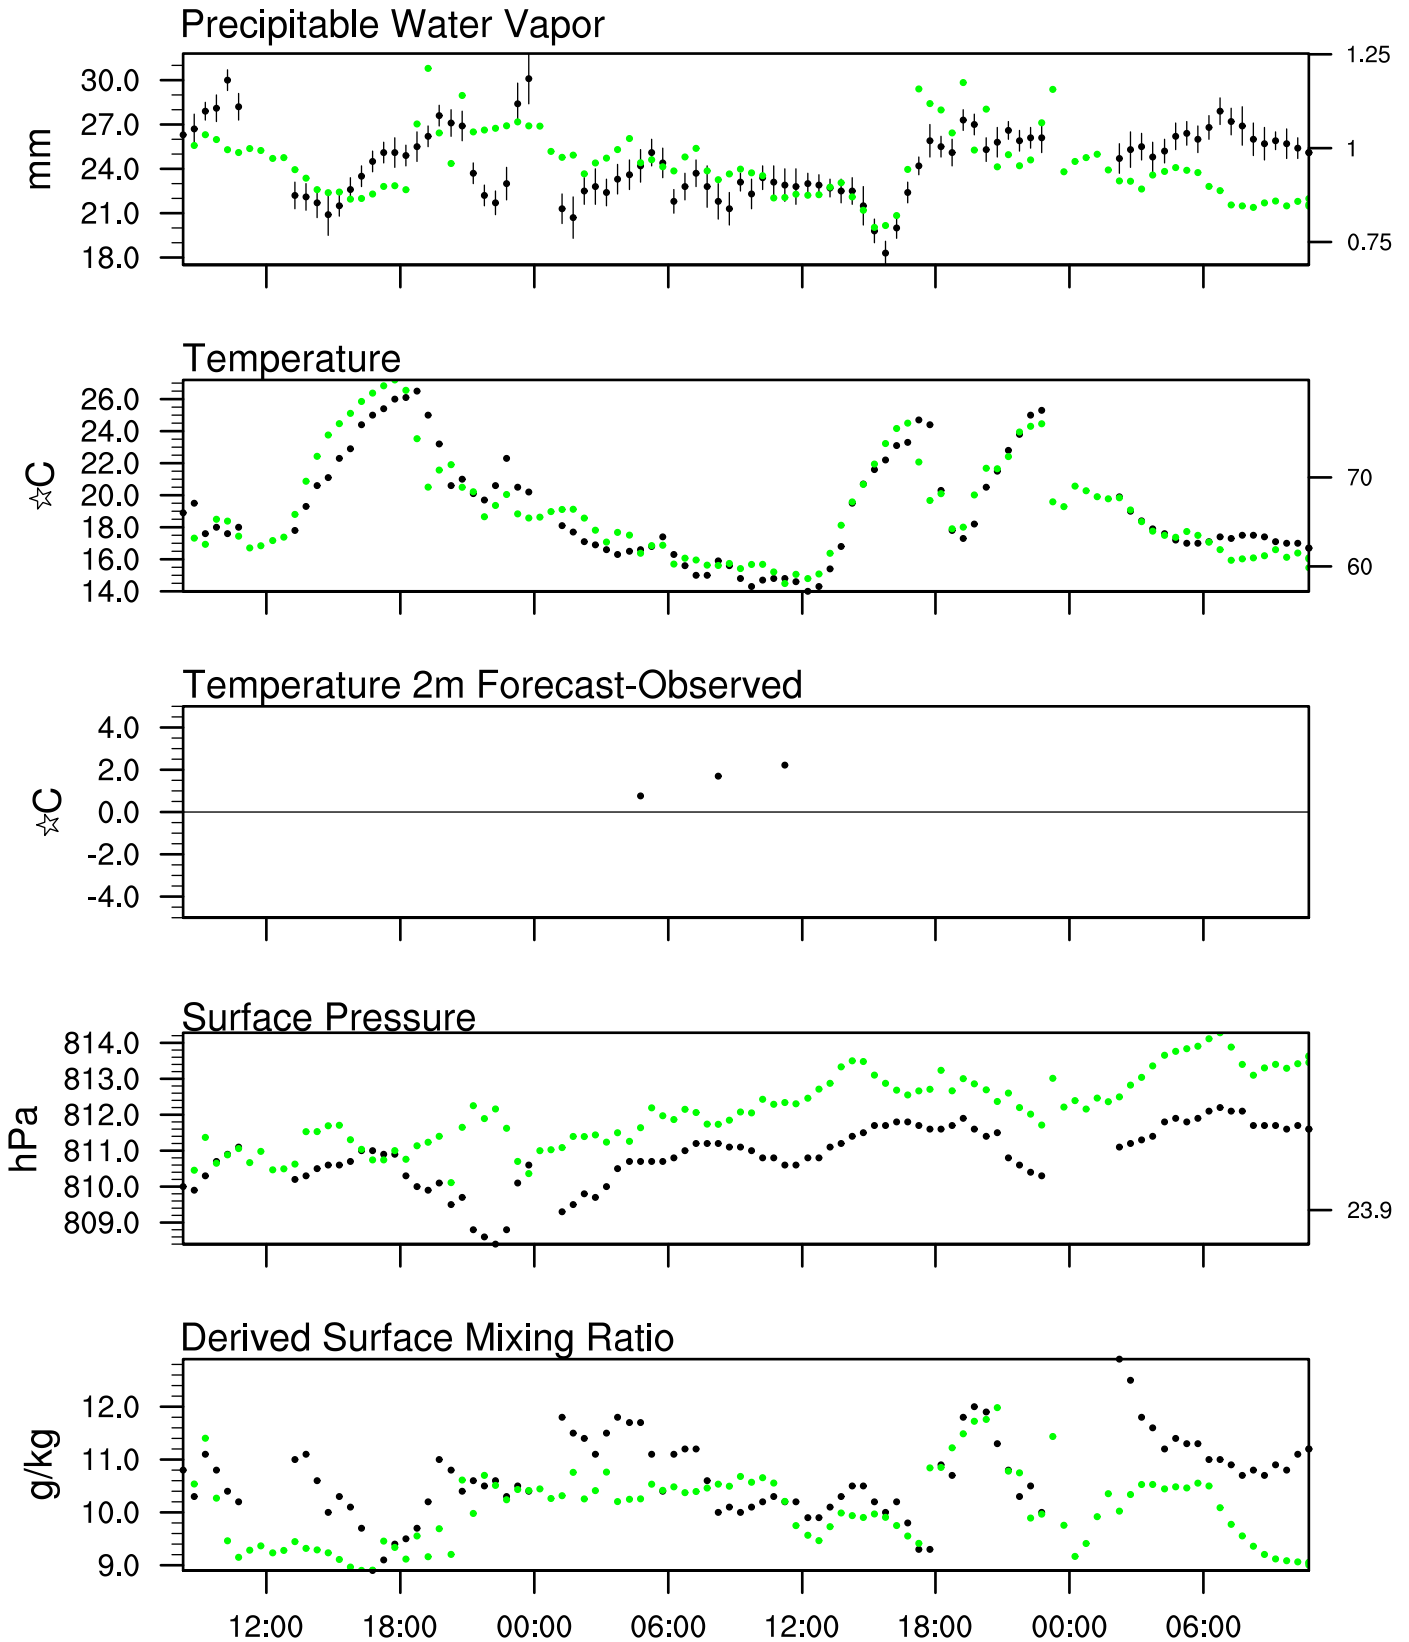

Show Low, AZ

29 Jul 2021 8:45 UTC - 31 Jul 2021 12:15 UTC

Show Low, AZ 29Jul 2021 8Z

Plcl=766 Tlcl[C]=13 Shox=0 Pwat[cm]=3 Cape[J]= 889

Show Low, AZ 29Jul 2021 14Z

Plcl=664 Tlcl[C]=6 Shox=0 Pwat[cm]=2 Cape[J]= 562

Show Low, AZ 29Jul 2021 20Z

Plcl=713 Tlcl[C]=9 Shox=0 Pwat[cm]=3 Cape[J]= 472

Show Low, AZ 30Jul 2021 2Z

Plcl=729 Tlcl[C]=9 Shox=0 Pwat[cm]=2 Cape[J]= 11

Show Low, AZ 30Jul 2021 8Z

Plcl=758 Tlcl[C]=10 Shox=0 Pwat[cm]=2 Cape[J]= 59

Show Low, AZ 30Jul 2021 14Z

Plcl=703 Tlcl[C]=8 Shox=0 Pwat[cm]=2 Cape[J]= 597

Show Low, AZ 30Jul 2021 20Z

Plcl=721 Tlcl[C]=11 Shox=0 Pwat[cm]=2 Cape[J]= 1316

Show Low, AZ 31Jul 2021 2Z

Plcl=710 Tlcl[C]=8 Shox=0 Pwat[cm]=2 Cape[J]= 163

Show Low, AZ 31Jul 2021 8Z

Plcl=731 Tlcl[C]=8 Shox=0 Pwat[cm]=2 Cape[J]= 0