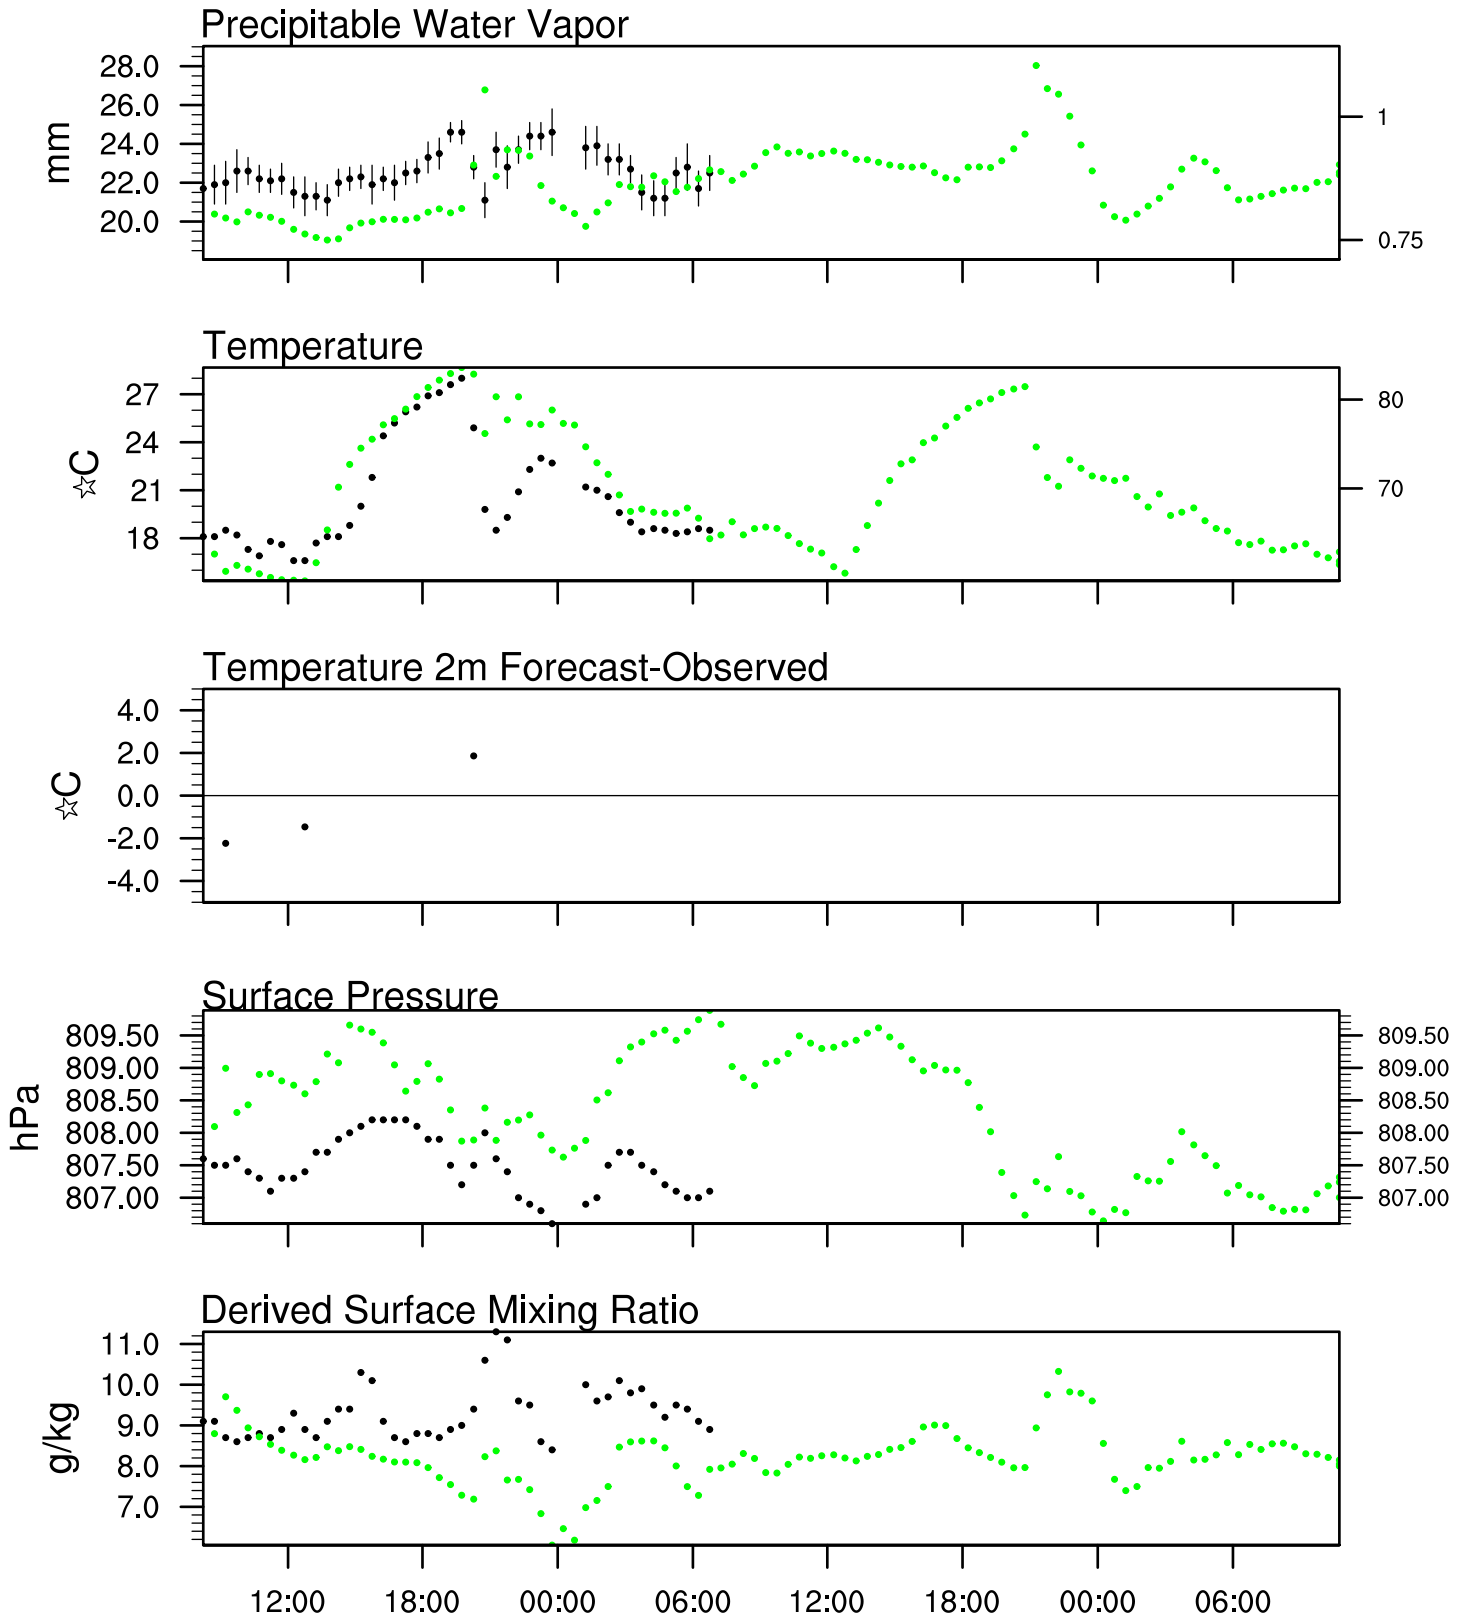

# Show Low, AZ 29Aug 2021 8Z

Plcl=737 Tlcl[C]=9 Shox=0 Pwat[cm]=2 Cape[J]= 242

# Show Low, AZ 29Aug 2021 14Z

Plcl=660 Tlcl[C]=5 Shox=0 Pwat[cm]=2 Cape[J]= 244