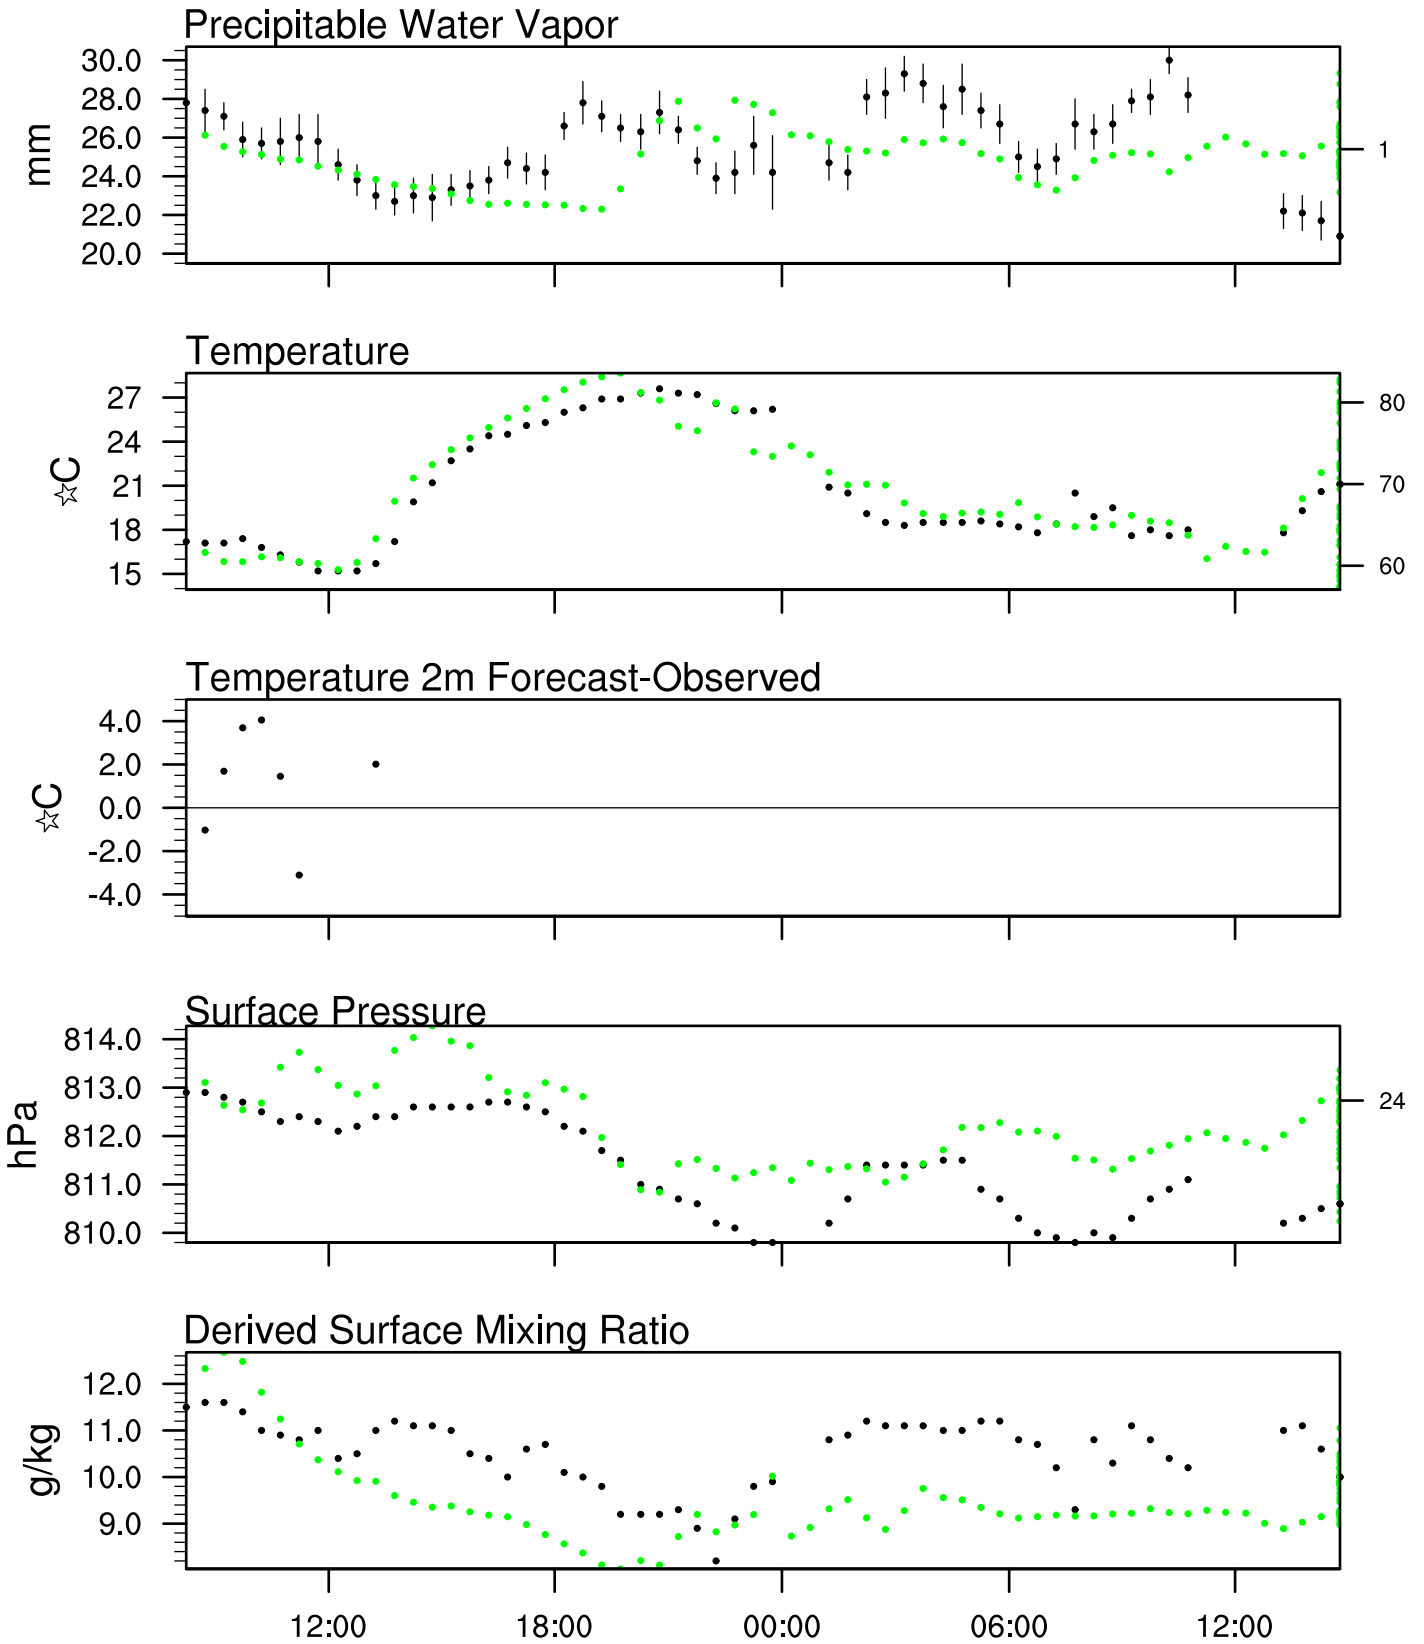

Show Low, AZ

28 Jul 2021 8:45 UTC - 30 Jul 2021 12:15 UTC

Show Low, AZ 28Jul 2021 8Z

Plcl=781 Tlcl[C]=13 Shox=0 Pwat[cm]=3 Cape[J]= 498

Show Low, AZ 28Jul 2021 14Z

Plcl=680 Tlcl[C]=7 Shox=0 Pwat[cm]=2 Cape[J]= 188

Show Low, AZ 28Jul 2021 20Z

Pfc1=618 Tfc1[C]=3 Shox=0 Pwat[cm]=3 Cape[J]= 579

Show Low, AZ 29Jul 2021 2Z

Plcl=677 Tlcl[C]=6 Shox=0 Pwat[cm]=3 Cape[J]= 2

Show Low, AZ 29Jul 2021 8Z

Plcl=703 Tlcl[C]=7 Shox=0 Pwat[cm]=2 Cape[J]= 5

Show Low, AZ 29Jul 2021 14Z

Plcl=672 Tlcl[C]=6 Shox=0 Pwat[cm]=3 Cape[J]= 475

Show Low, AZ 29Jul 2021 20Z

Plcl=683 Tlcl[C]=8 Shox=0 Pwat[cm]=3 Cape[J]= 351

Show Low, AZ 30Jul 2021 2Z

Plcl=724 Tlcl[C]=8 Shox=0 Pwat[cm]=3 Cape[J]= 0

Show Low, AZ 30Jul 2021 8Z

Ptcl=761 Tlcl[C]=10 Shox=0 Pwat[cm]=2 Cape[J]= 0