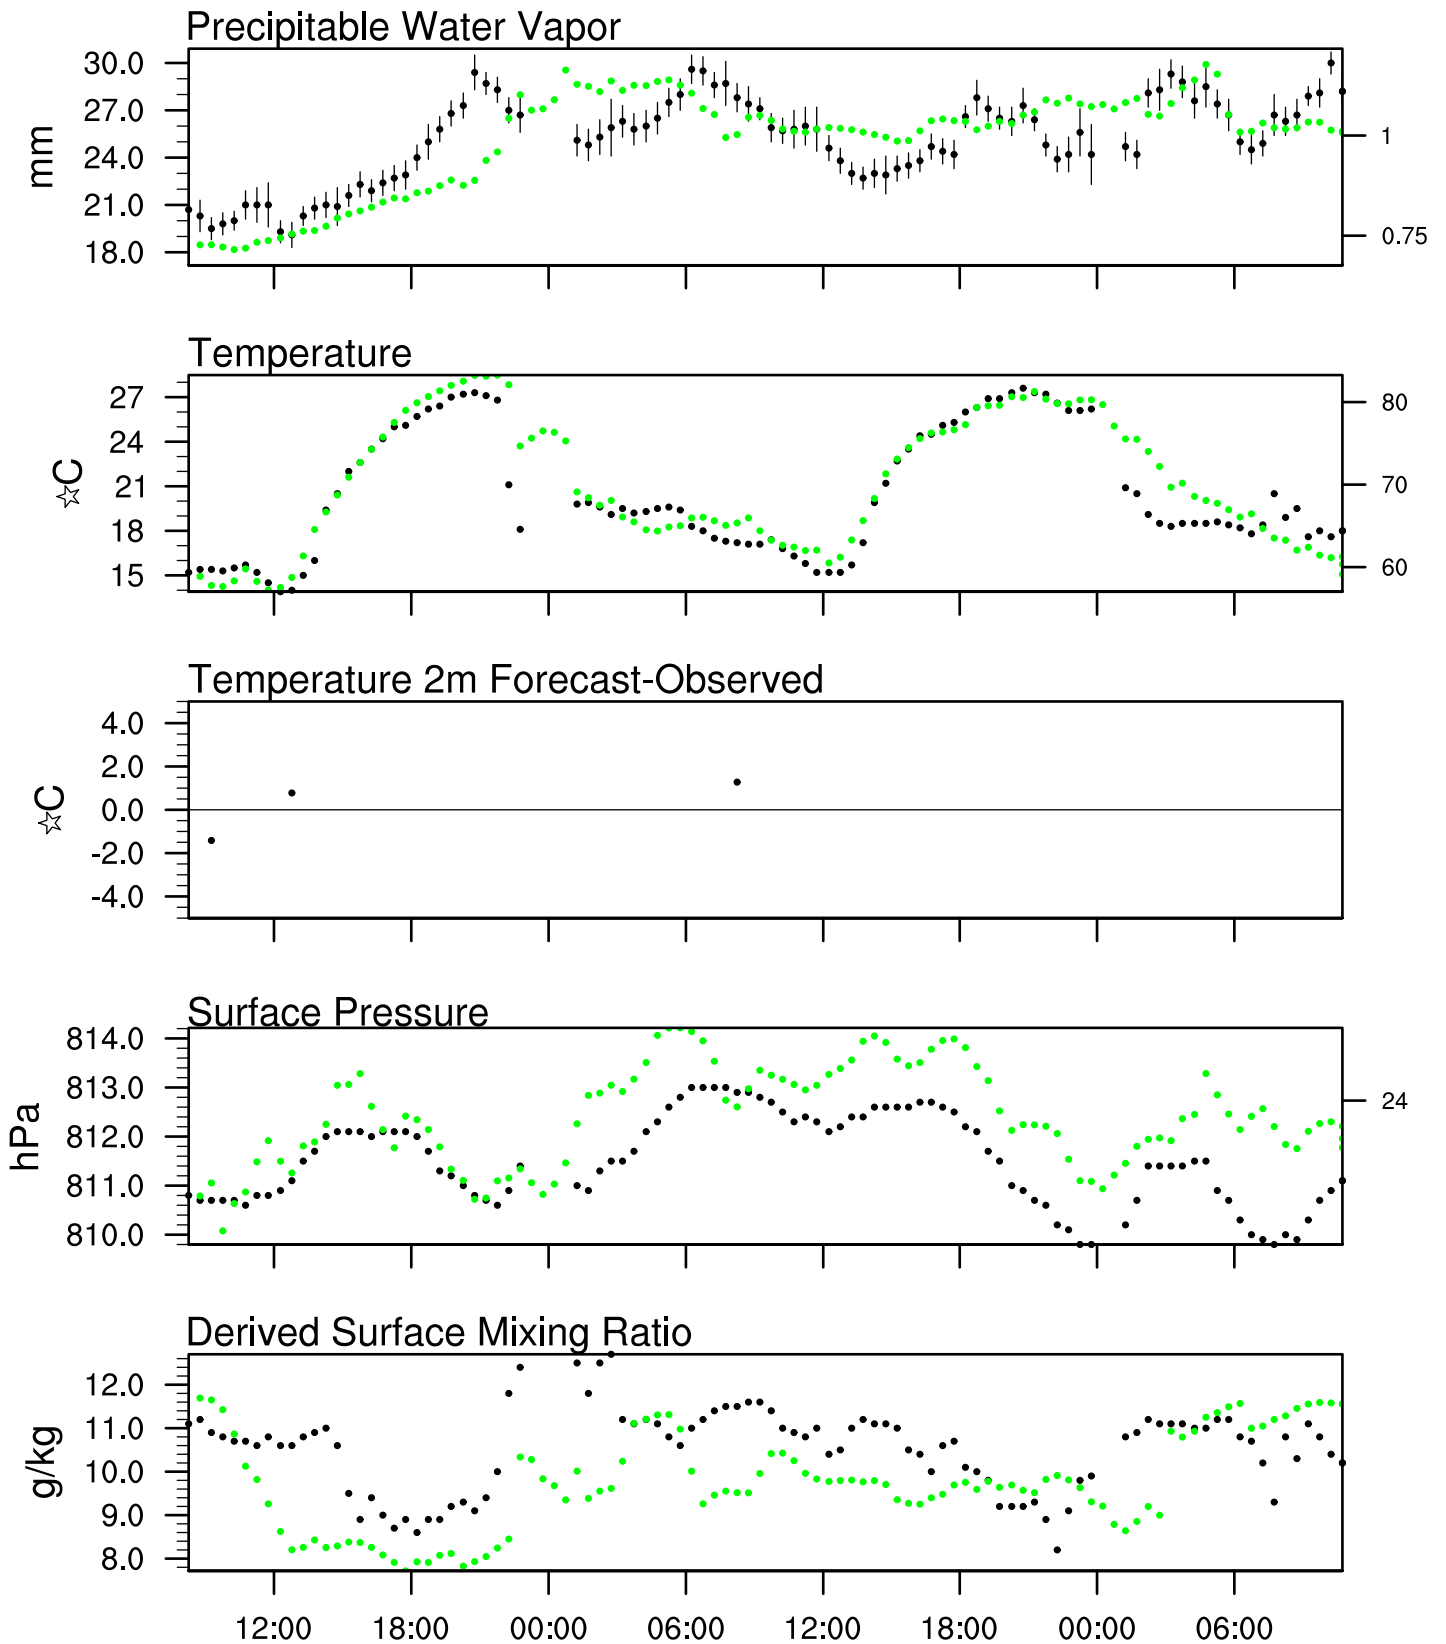

# Show Low, AZ 27Jul 2021 8Z

Plcl=787 Tlcl[C]=13 Shox=0 Pwat[cm]=2 Cape[J]= 0

# Show Low, AZ 27Jul 2021 14Z

Plcl=680 Tlcl[C]=5 Shox=0 Pwat[cm]=2 Cape[J]= 1