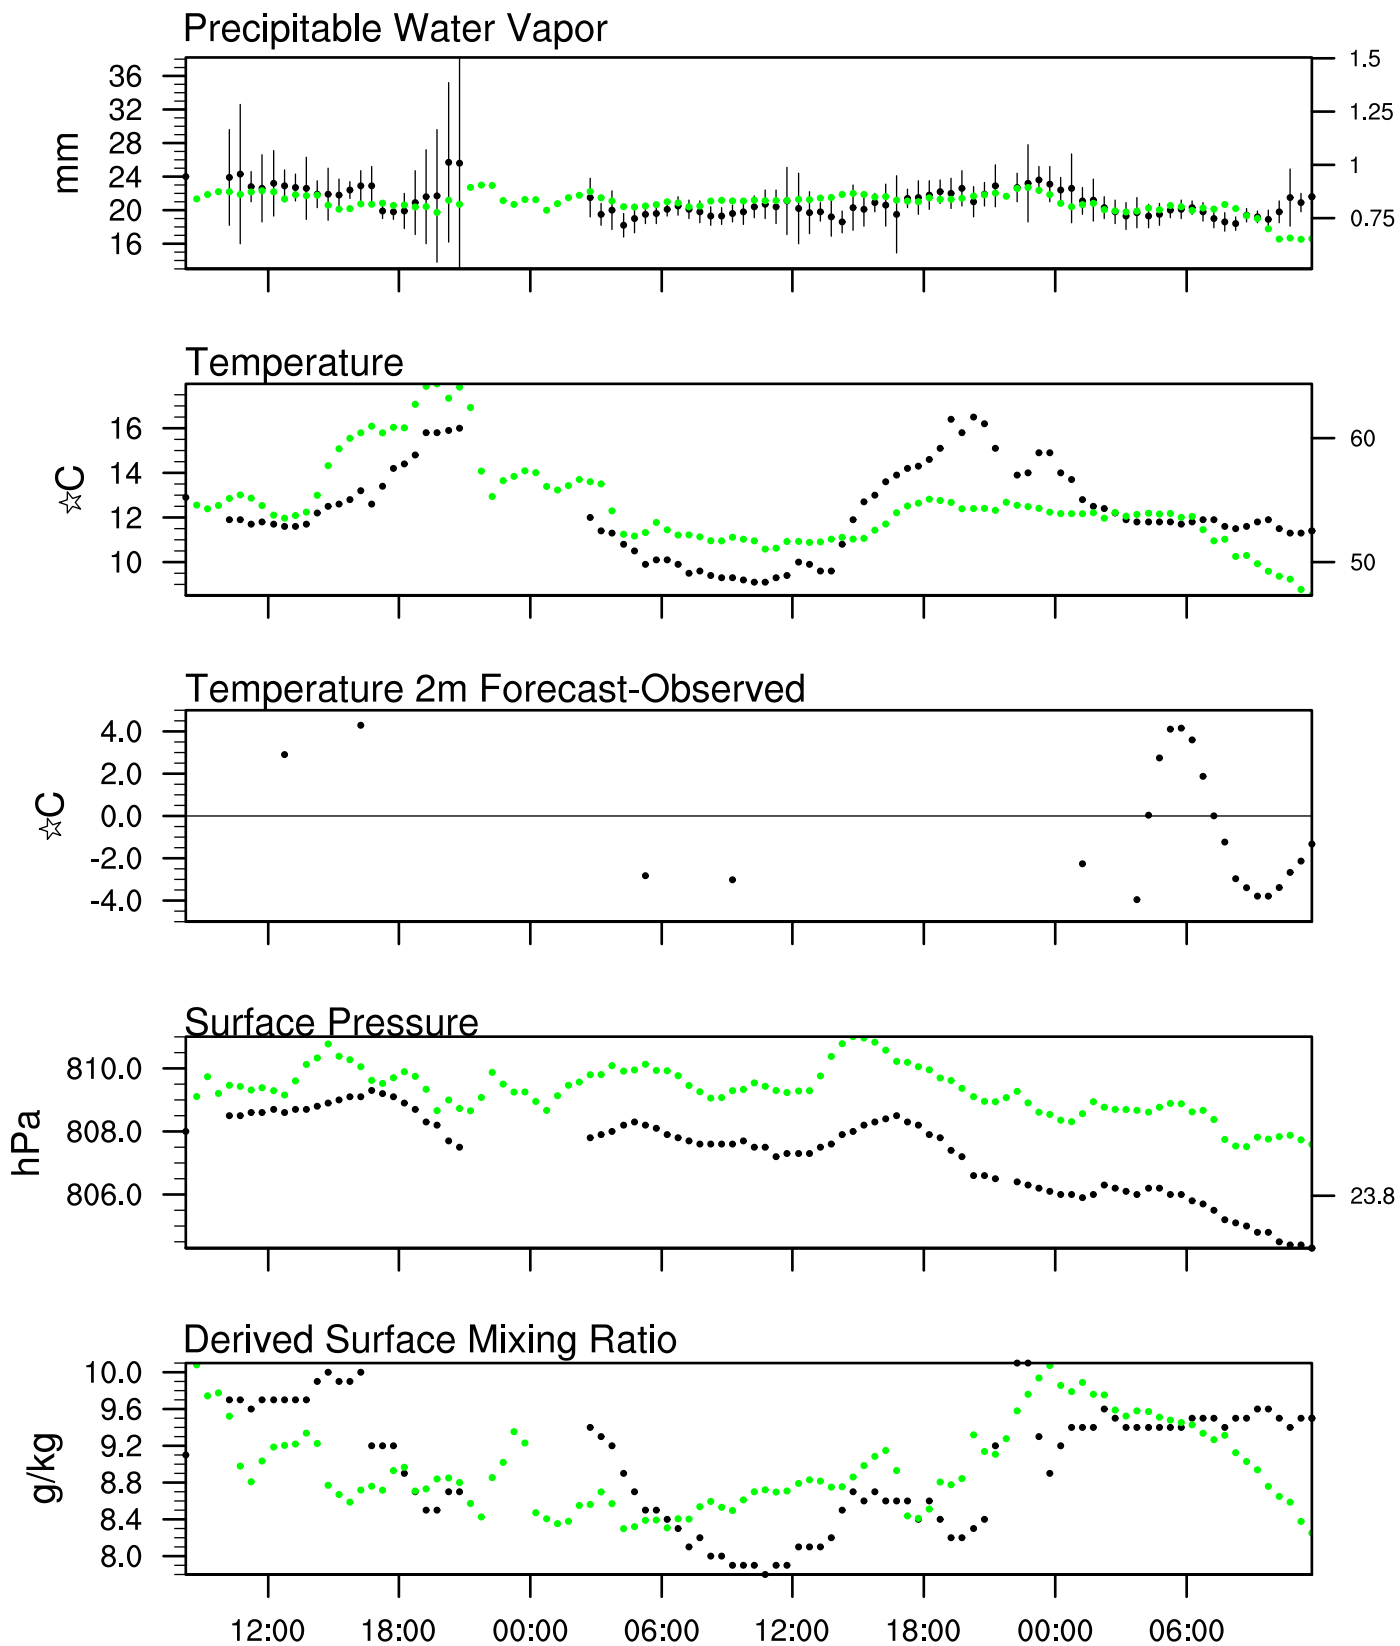

Show Low, AZ

26 Sep 2021 8:45 UTC - 28 Sep 2021 12:15 UTC

Show Low, AZ 26Sep 2021 8Z

Plcl=787 Tlcl[C]=10 Shox=0 Pwat[cm]=2 Cape[J]= 162

Show Low, AZ 26Sep 2021 14Z

Plcl=748 Tlcl[C]=7 Shox=0 Pwat[cm]=2 Cape[J]= 50

Show Low, AZ 26Sep 2021 20Z

Plcl=712 Tlcl[C]=7 Shox=0 Pwat[cm]=2 Cape[J]= 971

Show Low, AZ 27Sep 2021 2Z

Plcl=746 Tlcl[C]=7 Shox=0 Pwat[cm]=2 Cape[J]= 0

Show Low, AZ 27Sep 2021 8Z

Plcl=776 Tlcl[C]=8 Shox=0 Pwat[cm]=2 Cape[J]= 1

Show Low, AZ 27Sep 2021 14Z

Plcl=785 Tlcl[C]=8 Shox=0 Pwat[cm]=2 Cape[J]= 56

Show Low, AZ 27Sep 2021 20Z

Plcl=771 Tlcl[C]=8 Shox=0 Pwat[cm]=2 Cape[J]= 87

Show Low, AZ 28Sep 2021 2Z

Plcl=780 Tlcl[C]=9 Shox=0 Pwat[cm]=2 Cape[J]= 159

Show Low, AZ 28Sep 2021 8Z

Ptcl=790 Tlcl[C]=9 Shox=0 Pwat[cm]=2 Cape[J]= 18