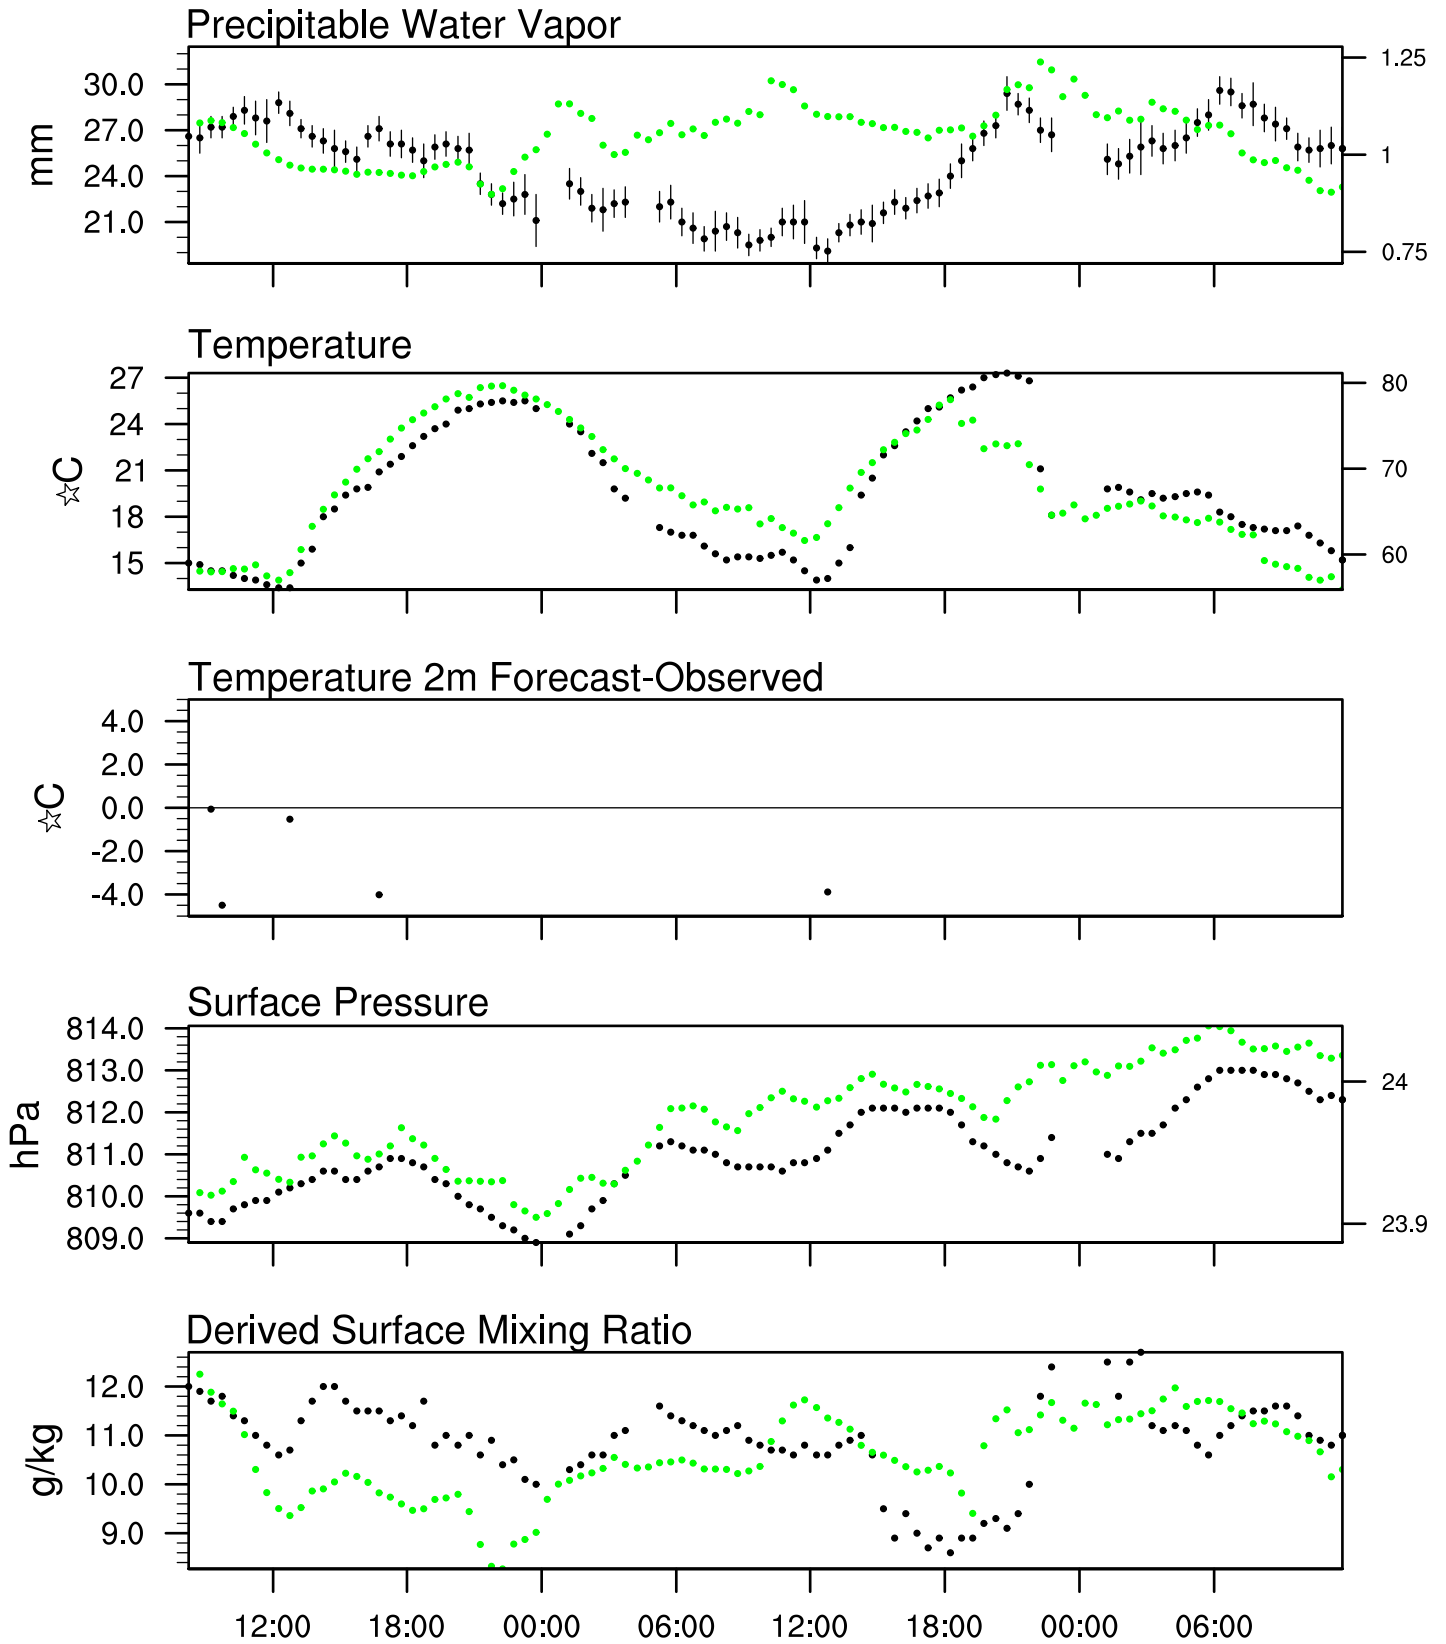

# Show Low, AZ

26 Jul 2021 8:45 UTC - 28 Jul 2021 12:15 UTC

# Show Low, AZ 26Jul 2021 8Z

Plcl=800 Tlcl[C]=14 Shox=0 Pwat[cm]=3 Cape[J]= 36

# Show Low, AZ 26Jul 2021 14Z

Plcl=718 Tlcl[C]=9 Shox=0 Pwat[cm]=2 Cape[J]= 3

# Show Low, AZ 26Jul 2021 20Z

Plcl=651 Tlcl[C]=6 Shox=0 Pwat[cm]=2 Cape[J]= 724