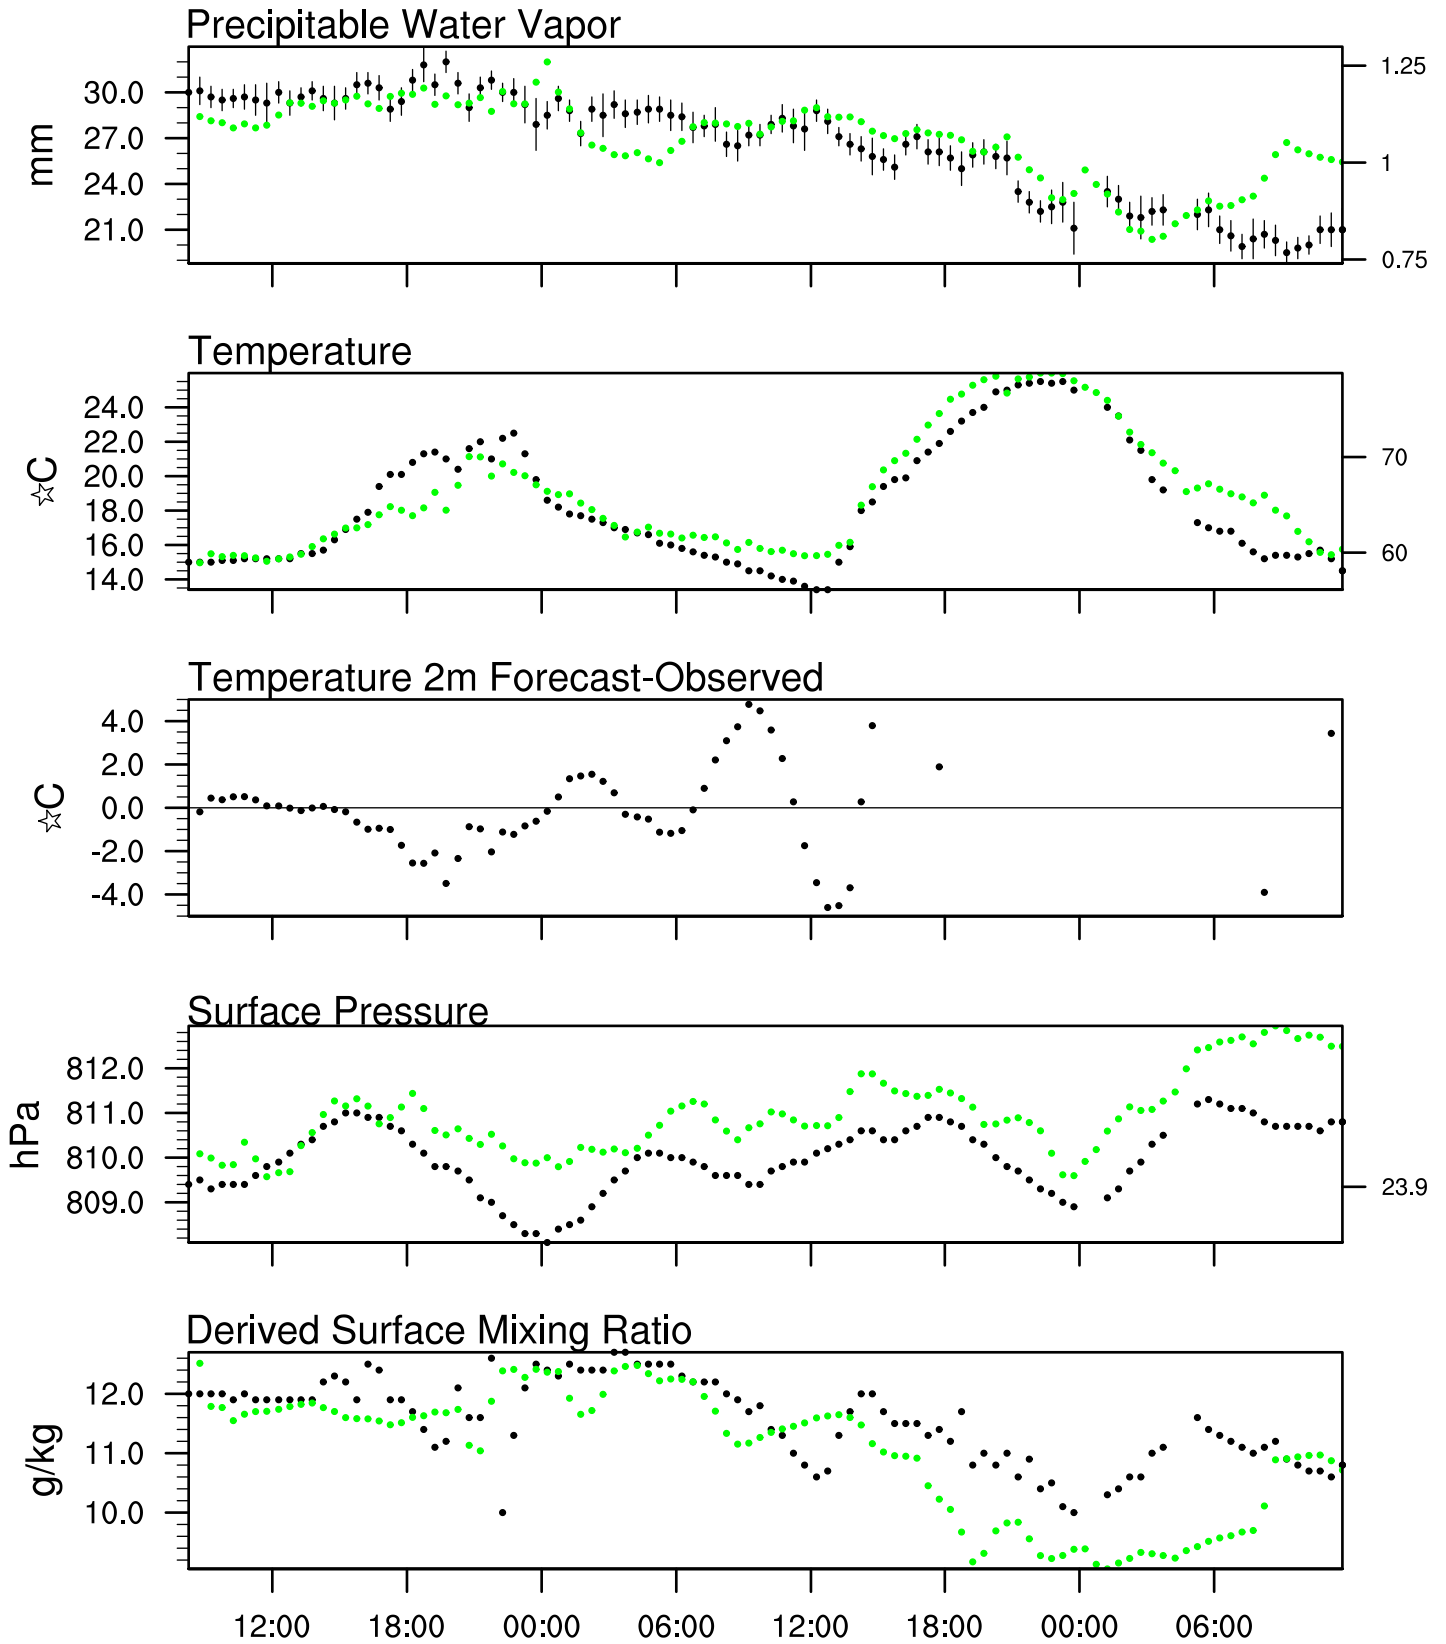

Show Low, AZ

25 Jul 2021 8:45 UTC - 27 Jul 2021 12:15 UTC

Show Low, AZ 25Jul 2021 8Z

Plcl=798 Tlcl[C]=14 Shox=0 Pwat[cm]=3 Cape[J]= 224

Show Low, AZ 25Jul 2021 14Z

Plcl=769 Tlcl[C]=12 Shox=0 Pwat[cm]=3 Cape[J]= 355

Show Low, AZ 25Jul 2021 20Z

Plcl=717 Tlcl[C]=10 Shox=0 Pwat[cm]=3 Cape[J]= 768

Show Low, AZ 26Jul 2021 2Z

Plcl=758 Tlcl[C]=12 Shox=0 Pwat[cm]=3 Cape[J]= 440

Show Low, AZ 26Jul 2021 8Z

Plcl=765 Tlcl[C]=11 Shox=0 Pwat[cm]=3 Cape[J]= 161

Show Low, AZ 26Jul 2021 14Z

Plcl=734 Tlcl[C]=11 Shox=0 Pwat[cm]=3 Cape[J]= 440

Show Low, AZ 26Jul 2021 20Z

Plcl=663 Tlcl[C]=7 Shox=0 Pwat[cm]=3 Cape[J]= 1062

Show Low, AZ 27Jul 2021 2Z

Plcl=673 Tlcl[C]=7 Shox=0 Pwat[cm]=2 Cape[J]= 375

Show Low, AZ 27Jul 2021 8Z

Plcl=741 Tlcl[C]=11 Shox=0 Pwat[cm]=3 Cape[J]= 532