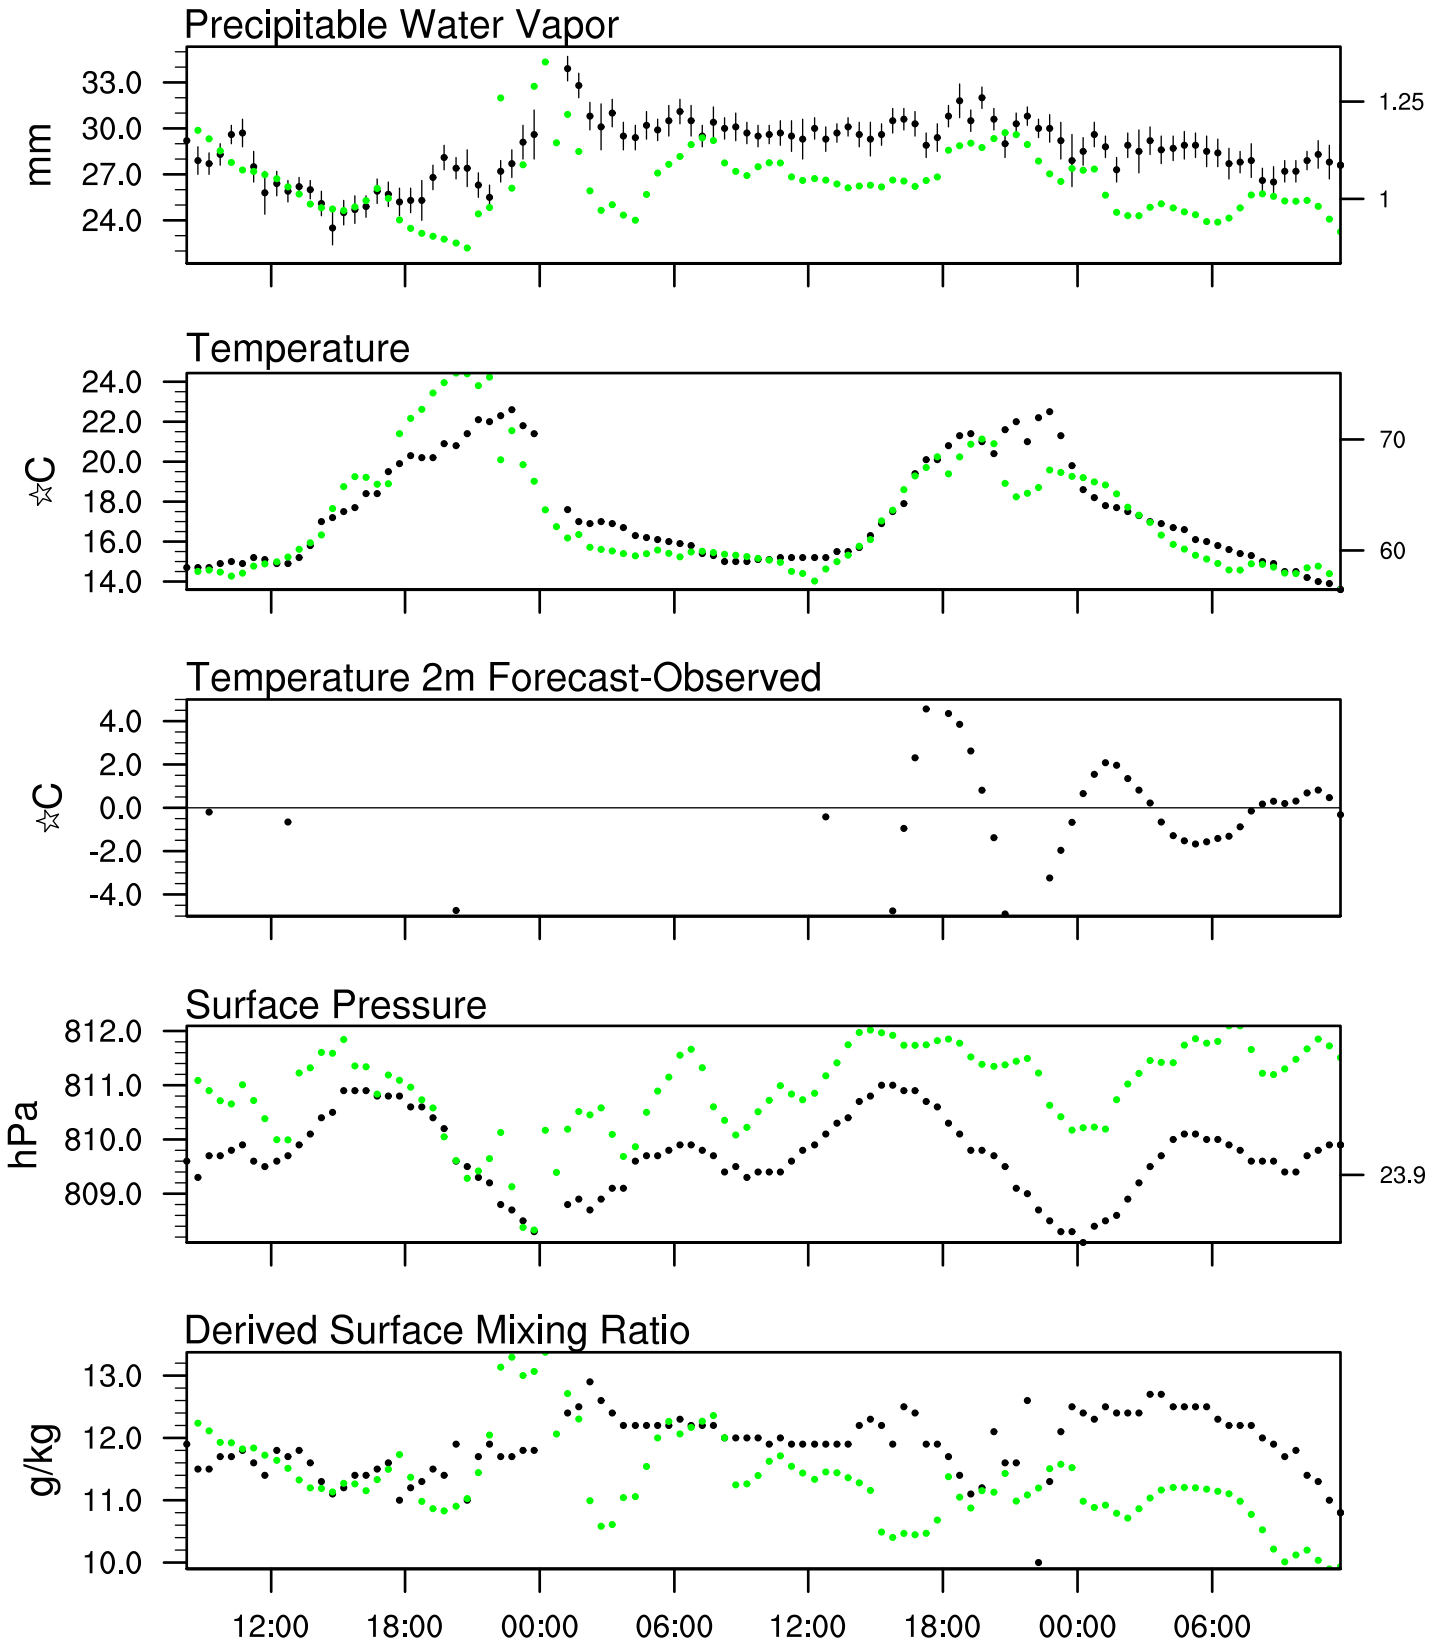

Show Low, AZ

24 Jul 2021 8:45 UTC - 26 Jul 2021 12:15 UTC

Show Low, AZ 24Jul 2021 8Z

Plcl=801 Tlcl[C]=13 Shox=0 Pwat[cm]=3 Cape[J]= 13

Show Low, AZ 24Jul 2021 14Z

Plcl=752 Tlcl[C]=11 Shox=0 Pwat[cm]=2 Cape[J]= 117

Show Low, AZ 24Jul 2021 20Z

Ptcl=683 Tlcl[C]=9 Shox=0 Pwat[cm]=2 Cape[J]= 1414

Show Low, AZ 25Jul 2021 2Z

Plcl=757 Tlcl[C]=10 Shox=0 Pwat[cm]=2 Cape[J]= 0

Show Low, AZ 25Jul 2021 8Z

Plcl=772 Tlcl[C]=12 Shox=0 Pwat[cm]=3 Cape[J]= 92

Show Low, AZ 25Jul 2021 14Z

Plcl=767 Tlcl[C]=11 Shox=0 Pwat[cm]=3 Cape[J]= 57

Show Low, AZ 25Jul 2021 20Z

Plcl=741 Tlcl[C]=11 Shox=0 Pwat[cm]=3 Cape[J]= 728

Show Low, AZ 26Jul 2021 2Z

Plcl=745 Tlcl[C]=10 Shox=0 Pwat[cm]=2 Cape[J]= 21

Show Low, AZ 26Jul 2021 8Z

Plcl=759 Tlcl[C]=10 Shox=0 Pwat[cm]=3 Cape[J]= 3