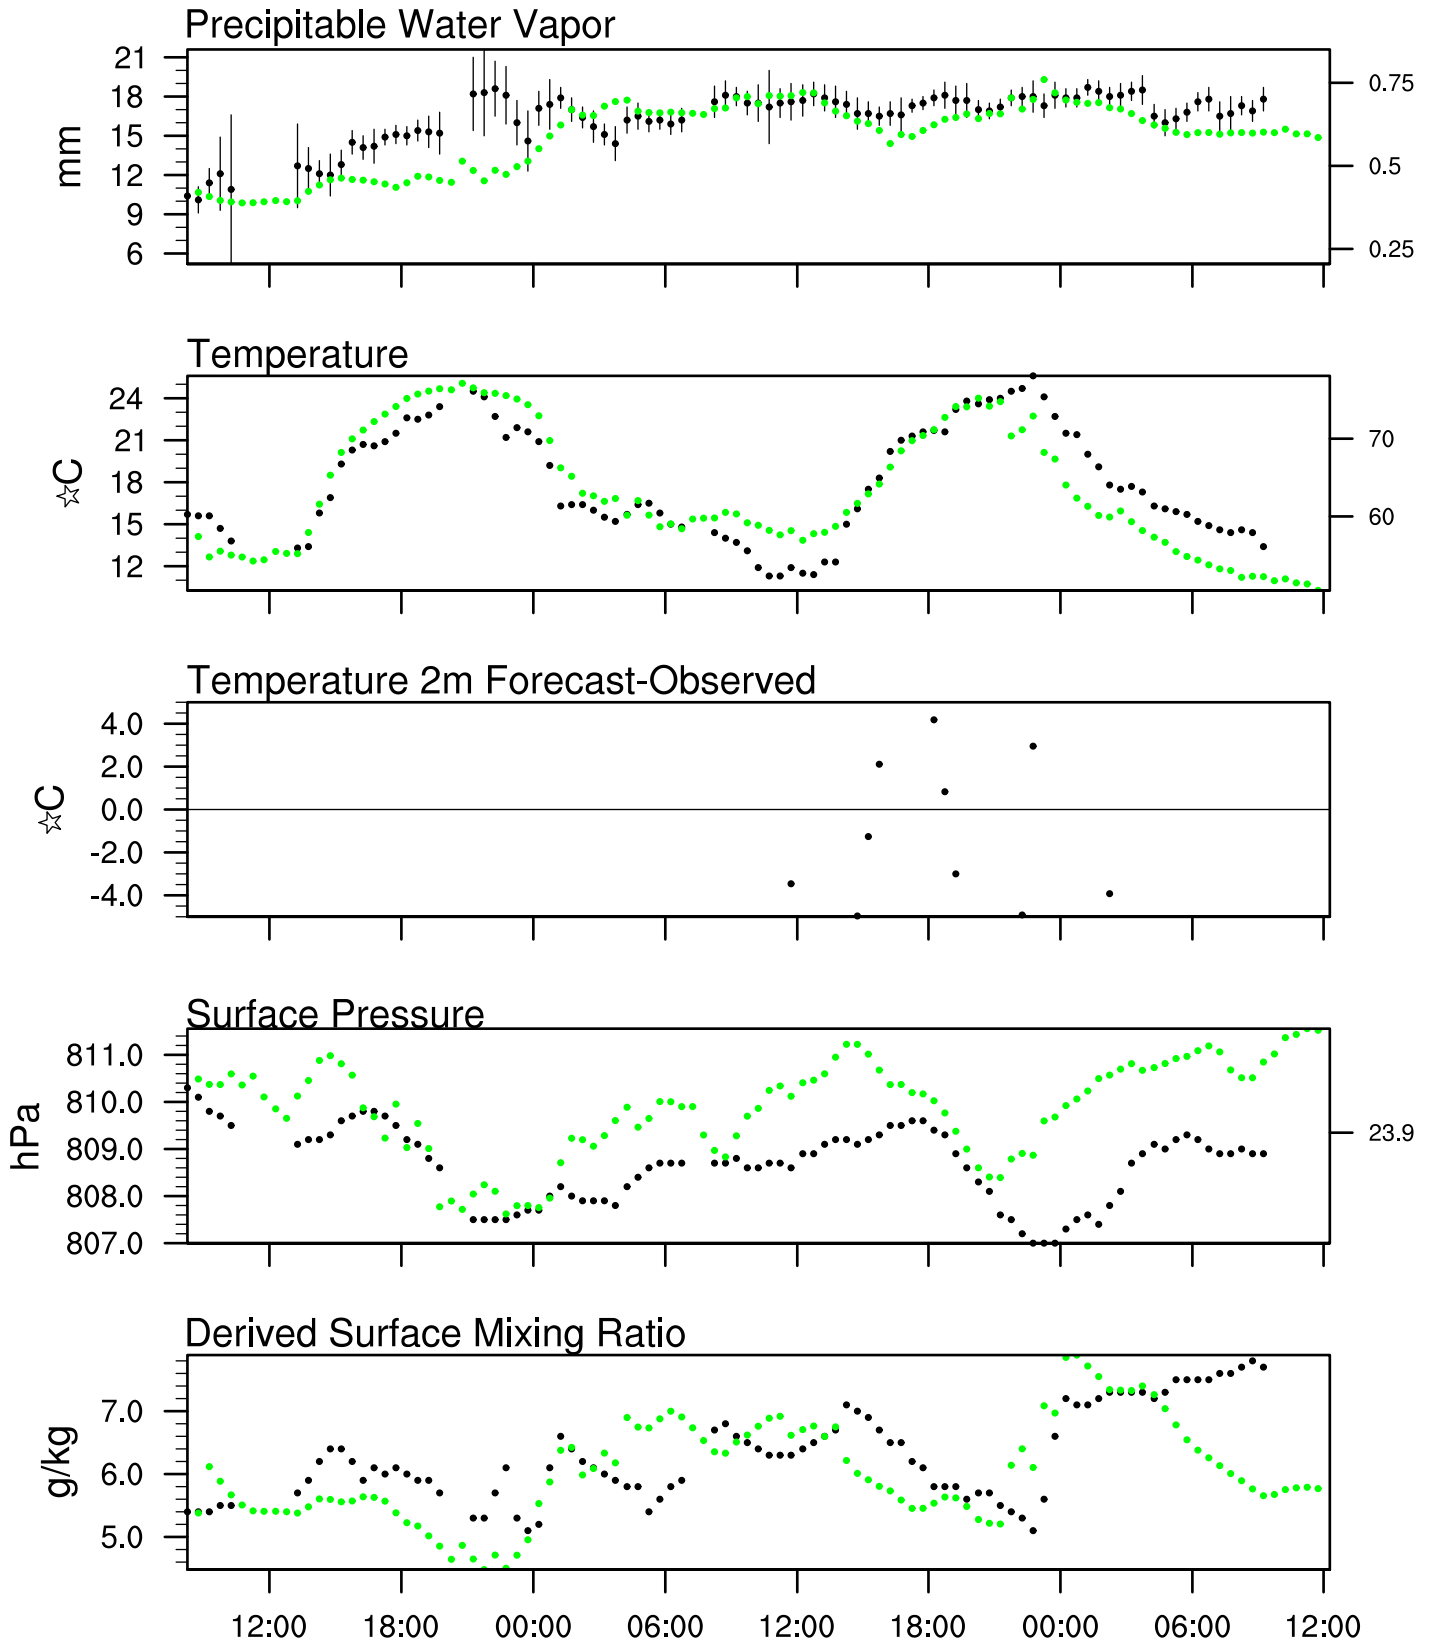

Show Low, AZ

23 Sep 2021 8:45 UTC - 25 Sep 2021 12:15 UTC

Show Low, AZ 23Sep 2021 8Z

Plcl=695 Tlcl[C]=2 Shox=0 Pwat[cm]=1 Cape[J]= 0

Show Low, AZ 23Sep 2021 14Z

Plcl=643 Tlcl[C]=0 Shox=0 Pwat[cm]=1 Cape[J]= 0

Show Low, AZ 23Sep 2021 20Z

Plcl=576 Tlcl[C]=-3 Shox=0 Pwat[cm]=1 Cape[J]= 228

Show Low, AZ 24Sep 2021 2Z

Plcl=661 Tlcl[C]=1 Shox=0 Pwat[cm]=2 Cape[J]= 0

Show Low, AZ 24Sep 2021 8Z

Plcl=676 Tlcl[C]=1 Shox=0 Pwat[cm]=2 Cape[J]= 1

Show Low, AZ 24Sep 2021 14Z

PlCl=671 TlCl[C]=1 Shox=0 Pwat[cm]=2 Cape[J]= 12

Show Low, AZ 24Sep 2021 20Z

Plcl=594 Tlcl[C]=-2 Shox=0 Pwat[cm]=2 Cape[J]= 71

Show Low, AZ 25Sep 2021 2Z

Plcl=699 Tlcl[C]=4 Shox=0 Pwat[cm]=2 Cape[J]= 28

Show Low, AZ 25Sep 2021 8Z

Plcl=700 Tlcl[C]=1 Shox=0 Pwat[cm]=2 Cape[J]= 0