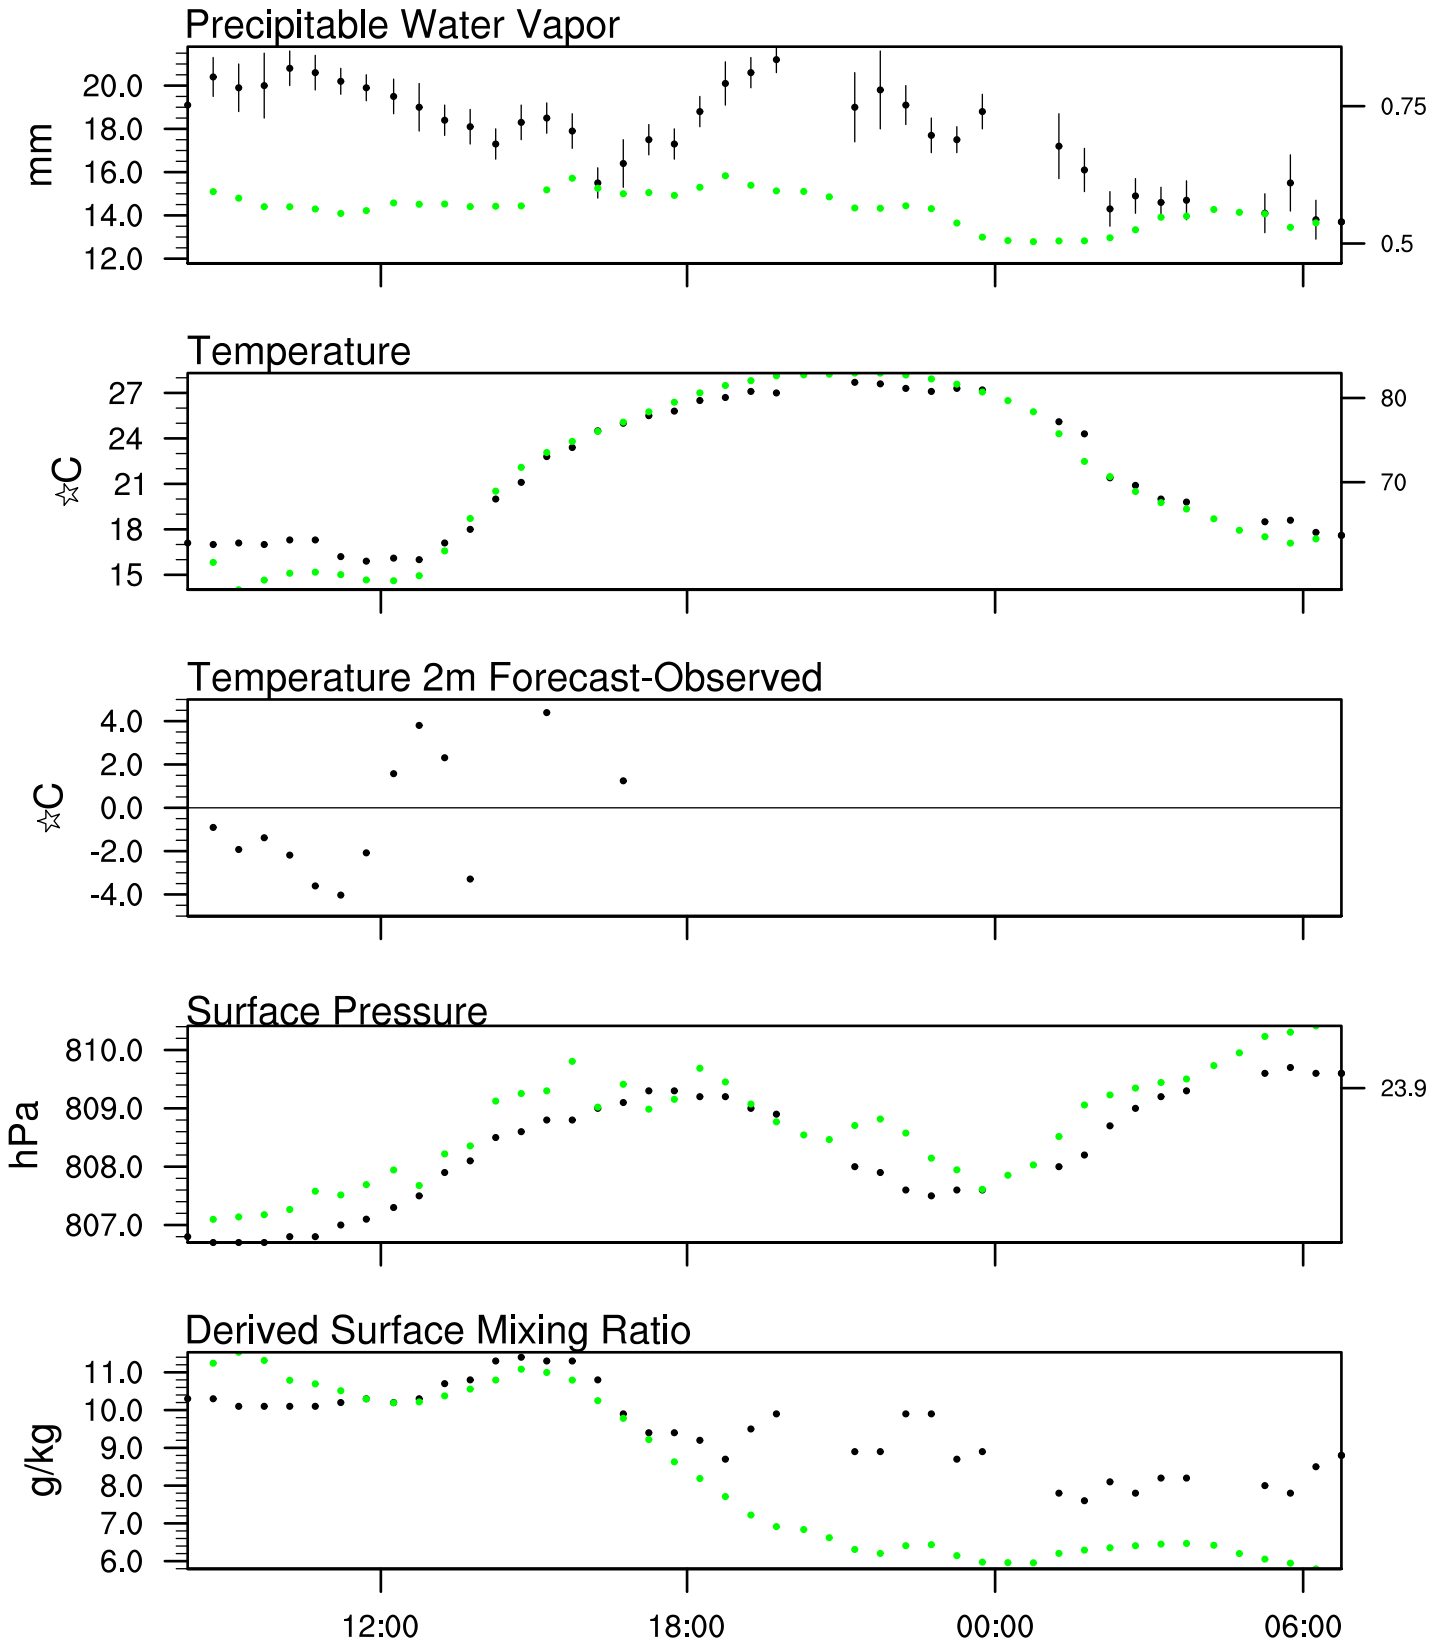

Show Low, AZ

23 Aug 2021 8:45 UTC - 24 Aug 2021 6:45 UTC

Show Low, AZ 23Aug 2021 8Z

Plcl=766 Tlcl[C]=12 Shox=0 Pwat[cm]=1 Cape[J]= 0

Show Low, AZ 23Aug 2021 14Z

Plcl=704 Tlcl[C]=10 Shox=0 Pwat[cm]=1 Cape[J]= 757

Show Low, AZ 23Aug 2021 20Z

Plcl=587 Tlcl[C]=0 Shox=0 Pwat[cm]=1 Cape[J]= 63

Show Low, AZ 24Aug 2021 2Z

Plcl=631 Tlcl[C]=0 Shox=0 Pwat[cm]=1 Cape[J]= 0