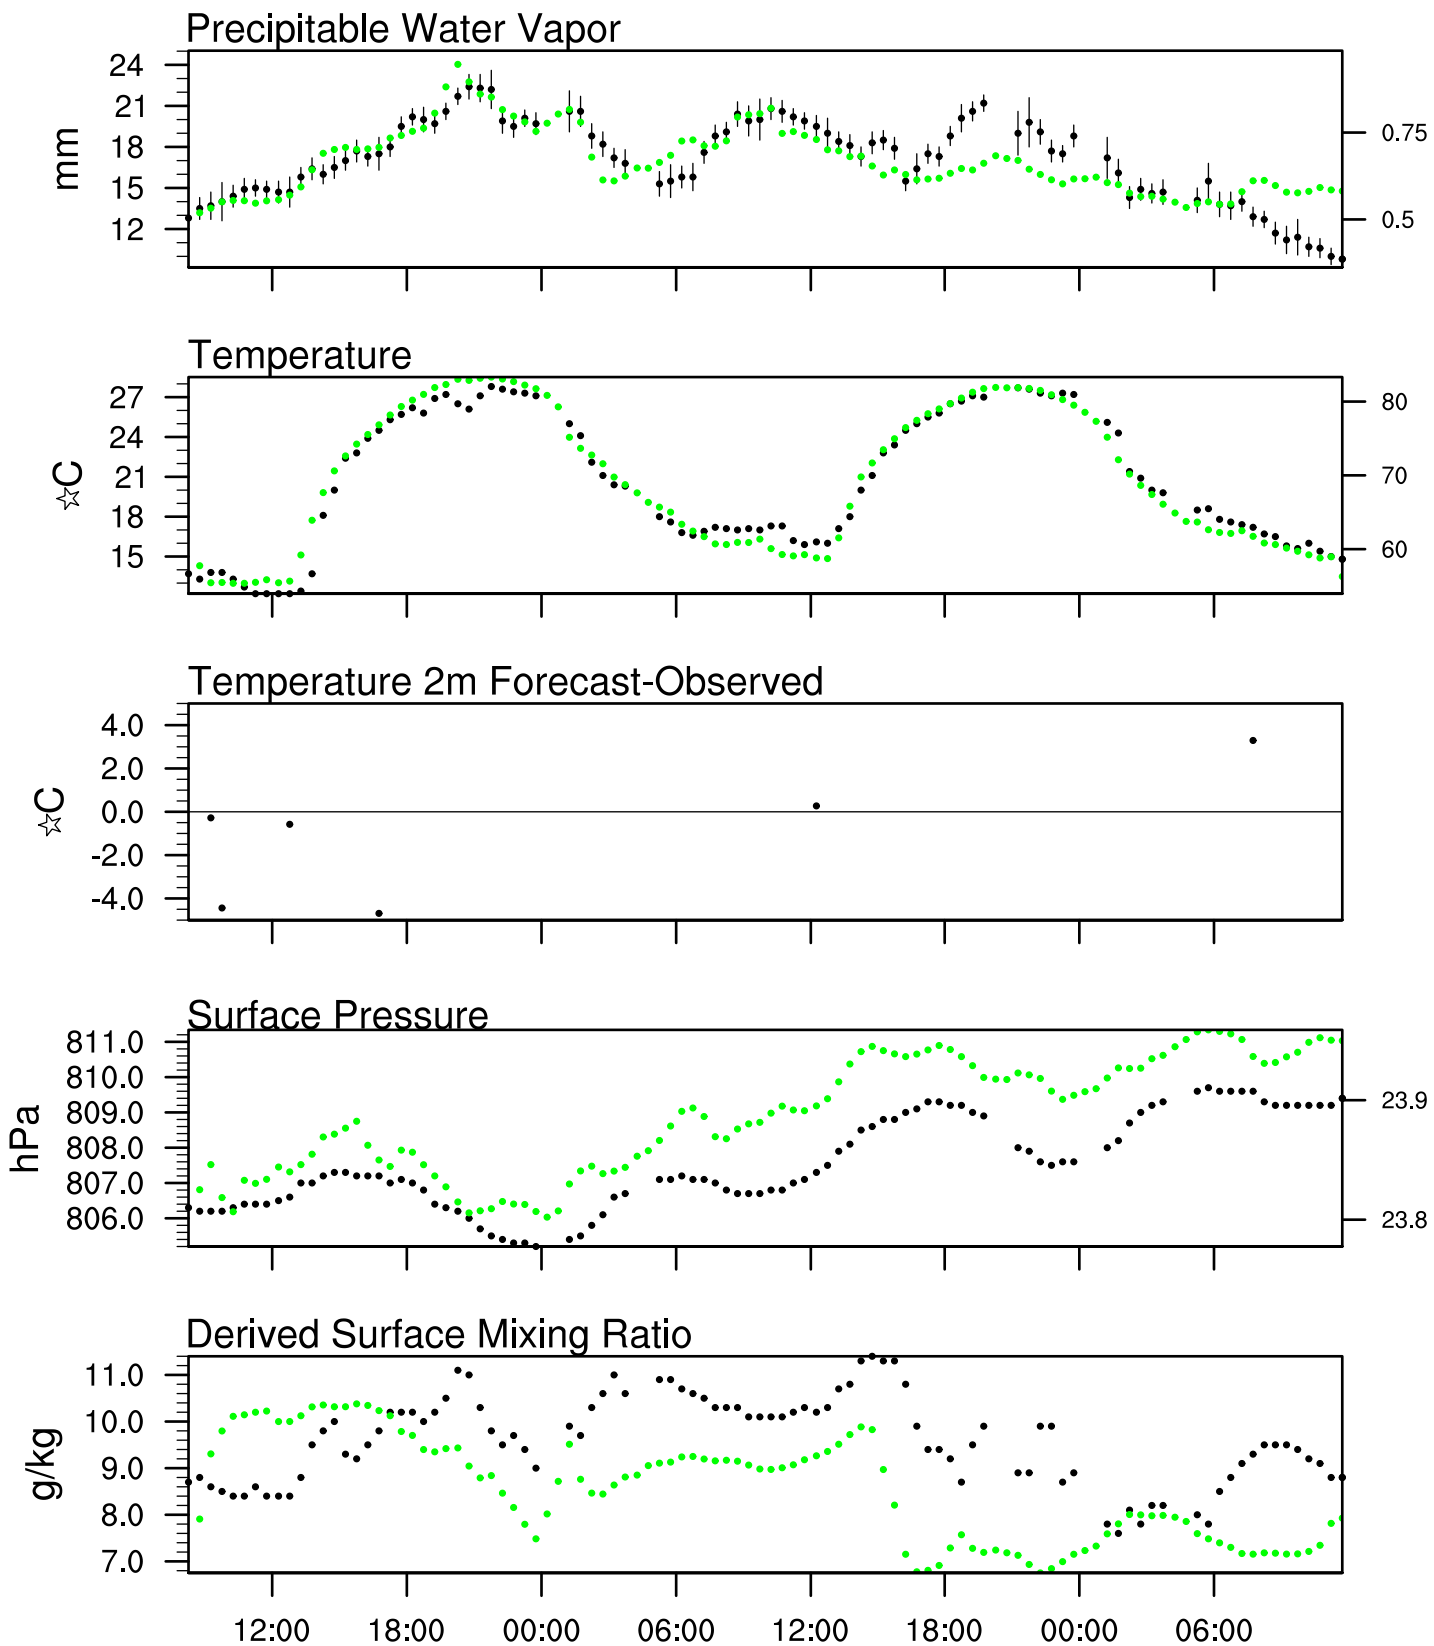

# Show Low, AZ 22Aug 2021 8Z

Plcl=747 Tlcl[C]=8 Shox=0 Pwat[cm]=1 Cape[J]= 0