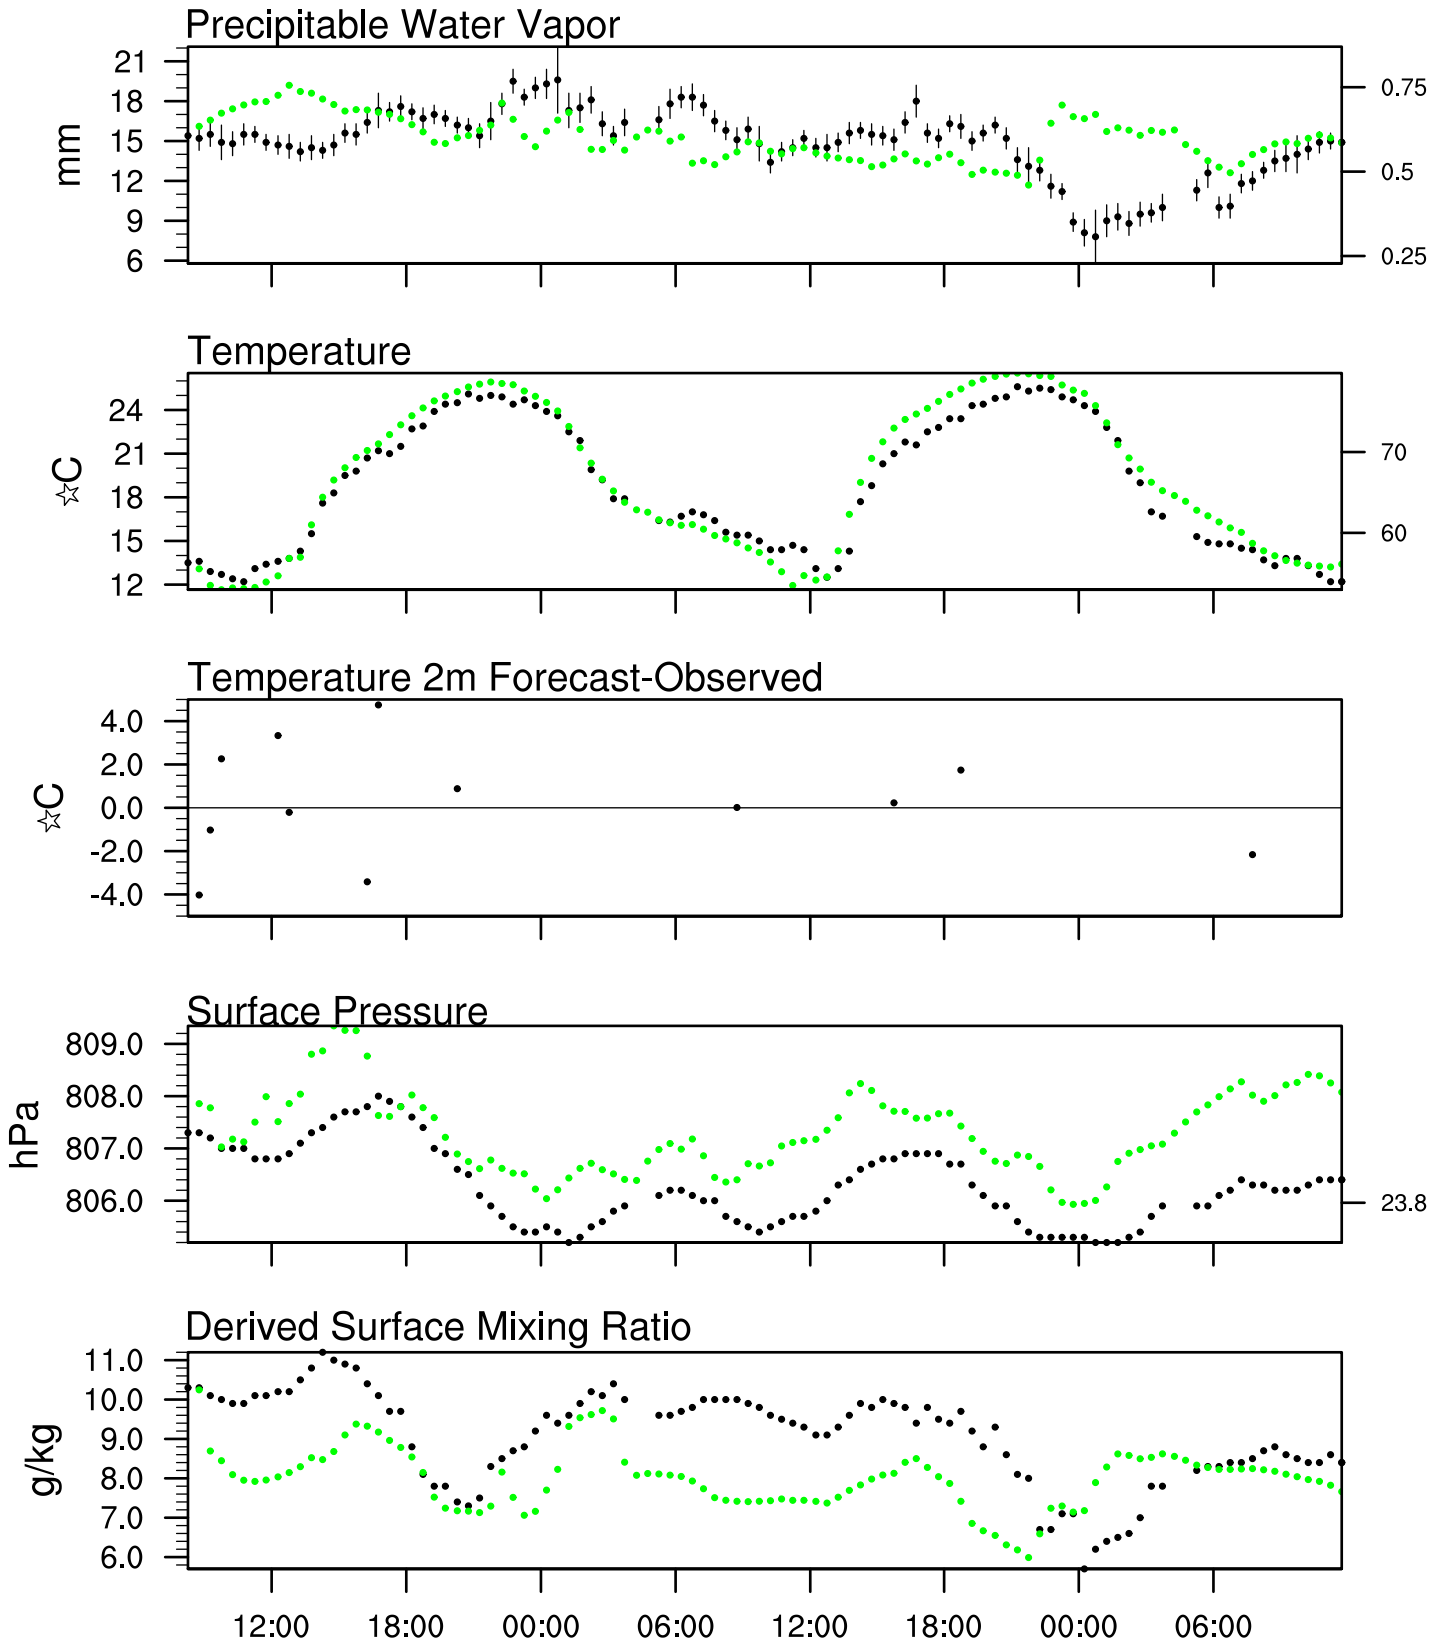

Show Low, AZ

20 Aug 2021 8:45 UTC - 22 Aug 2021 12:15 UTC

Show Low, AZ 20Aug 2021 8Z

Plcl=755 Tlcl[C]=8 Shox=0 Pwat[cm]=2 Cape[J]= 0

Show Low, AZ 20Aug 2021 14Z

Plcl=696 Tlcl[C]=6 Shox=0 Pwat[cm]=2 Cape[J]= 3

Show Low, AZ 20Aug 2021 20Z

Plcl=616 Tlcl[C]=2 Shox=0 Pwat[cm]=2 Cape[J]= 147

Show Low, AZ 21Aug 2021 2Z

Plcl=699 Tlcl[C]=8 Shox=0 Pwat[cm]=1 Cape[J]= 217

Show Low, AZ 21Aug 2021 8Z

Plcl=701 Tlcl[C]=4 Shox=0 Pwat[cm]=1 Cape[J]= 0

Show Low, AZ 21Aug 2021 14Z

Plcl=669 Tlcl[C]=4 Shox=0 Pwat[cm]=1 Cape[J]= 2

Show Low, AZ 21Aug 2021 20Z

Plcl=594 Tlcl[C]=0 Shox=0 Pwat[cm]=1 Cape[J]= 70

Show Low, AZ 22Aug 2021 8Z

Plcl=720 Tlcl[C]=6 Shox=0 Pwat[cm]=1 Cape[J]= 0