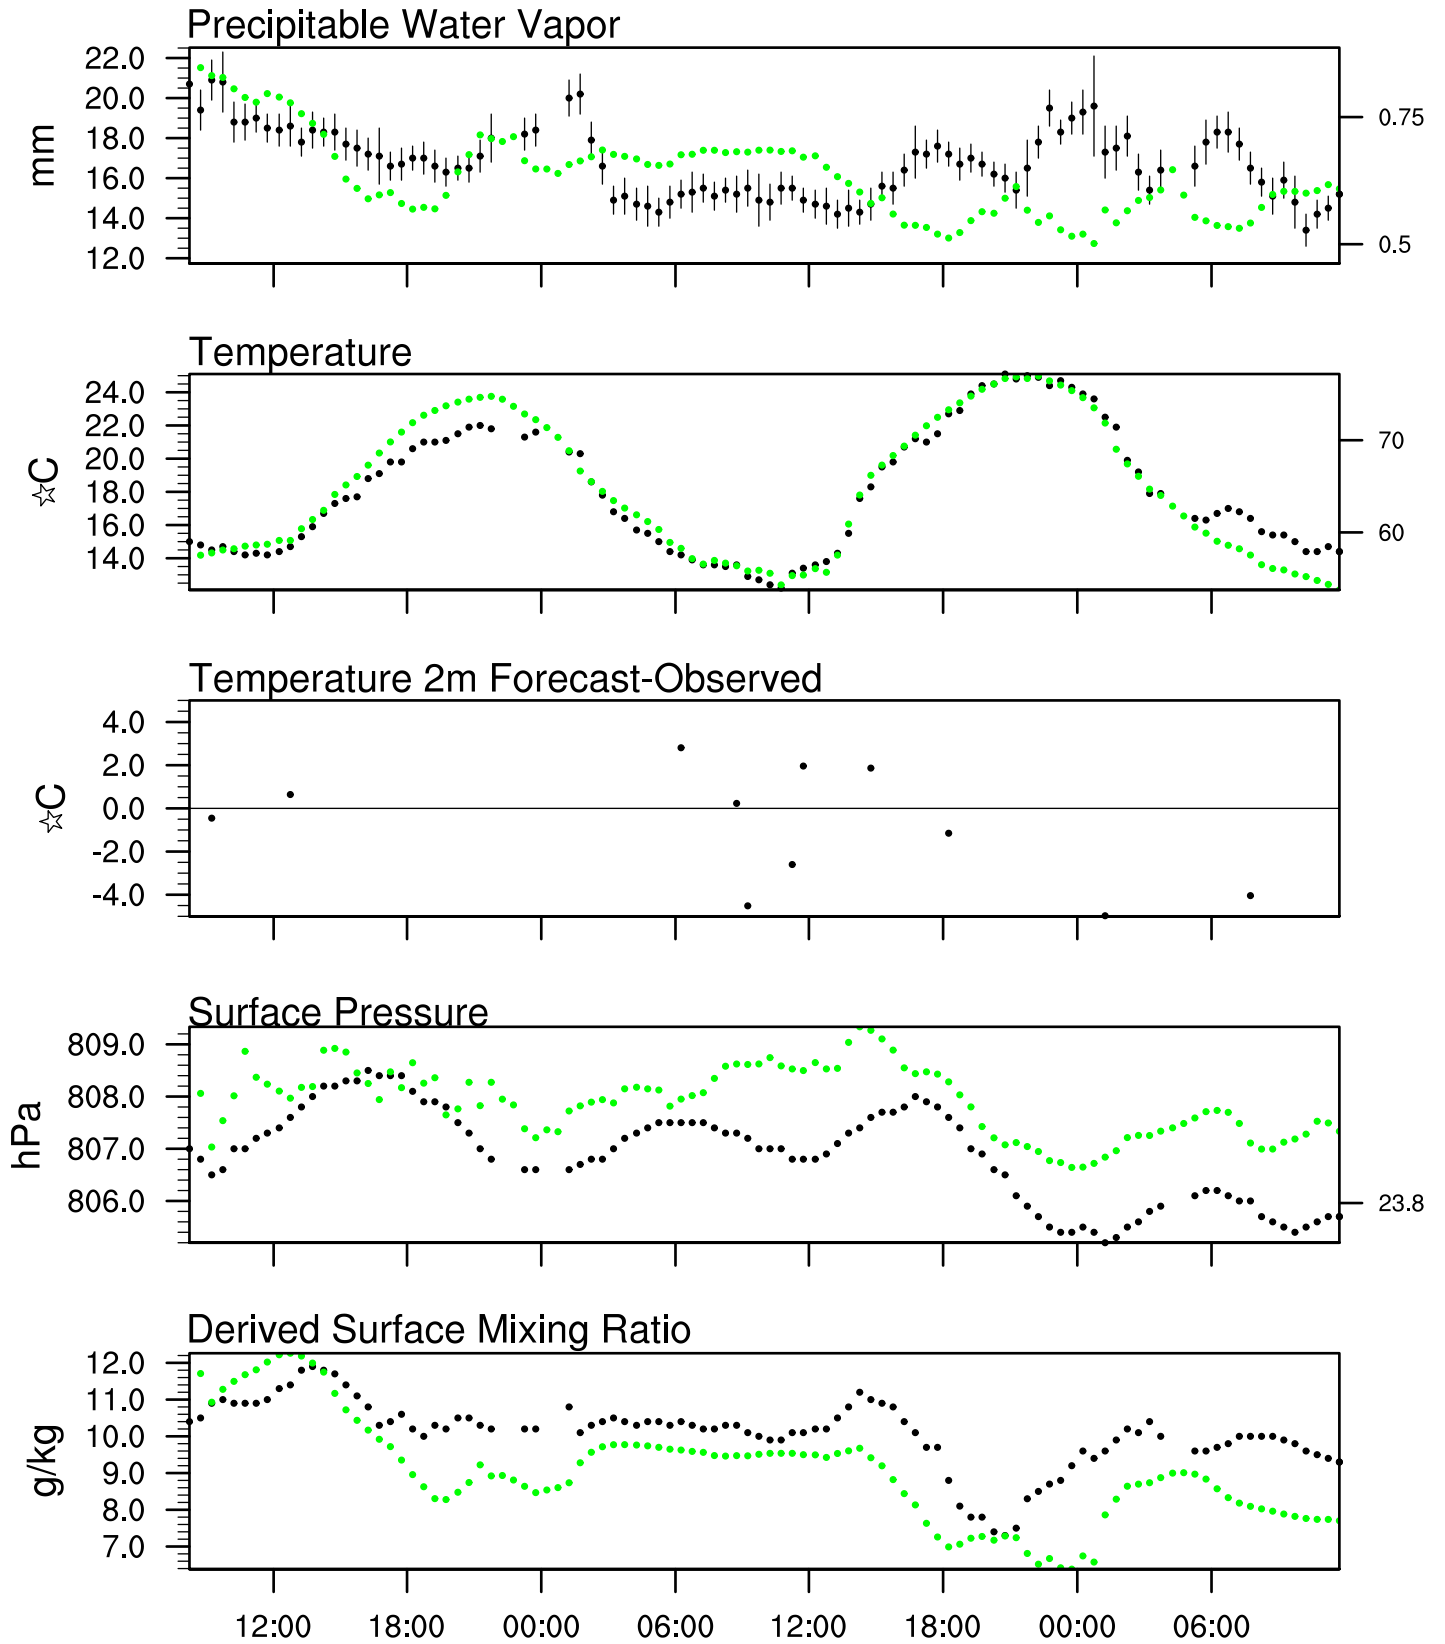

# Show Low, AZ 19Aug 2021 8Z

Plcl=774 Tlcl[C]=11 Shox=0 Pwat[cm]=2 Cape[J]= 0