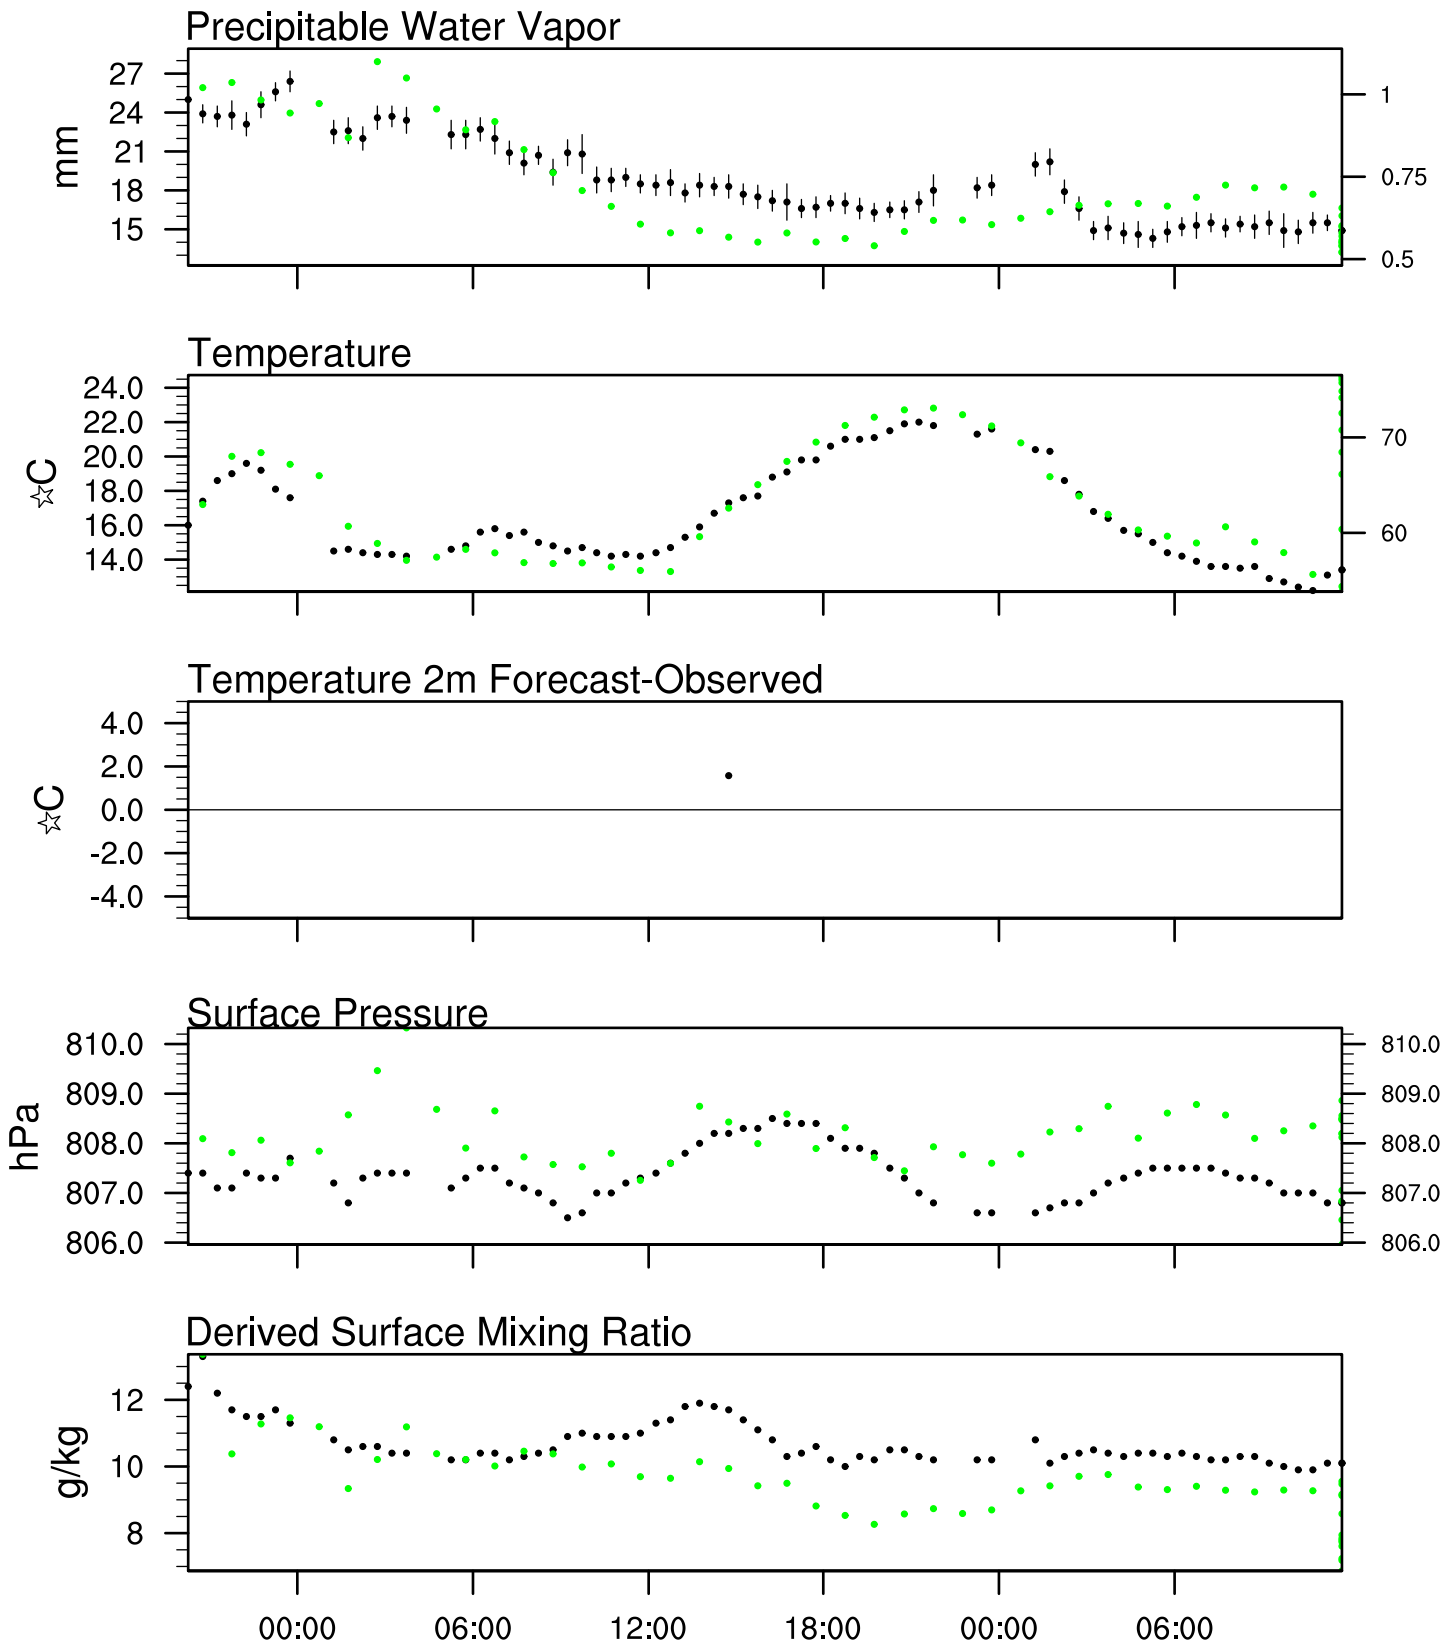

# Show Low, AZ

18 Aug 2021 20:45 UTC - 21 Aug 2021 0:15 UTC

# Show Low, AZ 18Aug 2021 20Z

Plcl=754 Tlcl[C]=11 Shox=0 Pwat[cm]=3 Cape[J]= 336

# Show Low, AZ 19Aug 2021 8Z

Plcl=772 Tlcl[C]=10 Shox=0 Pwat[cm]=2 Cape[J]= 0

# Show Low, AZ 20Aug 2021 20Z

Plcl=624 Tlcl[C]=2 Shox=0 Pwat[cm]=1 Cape[J]= 84