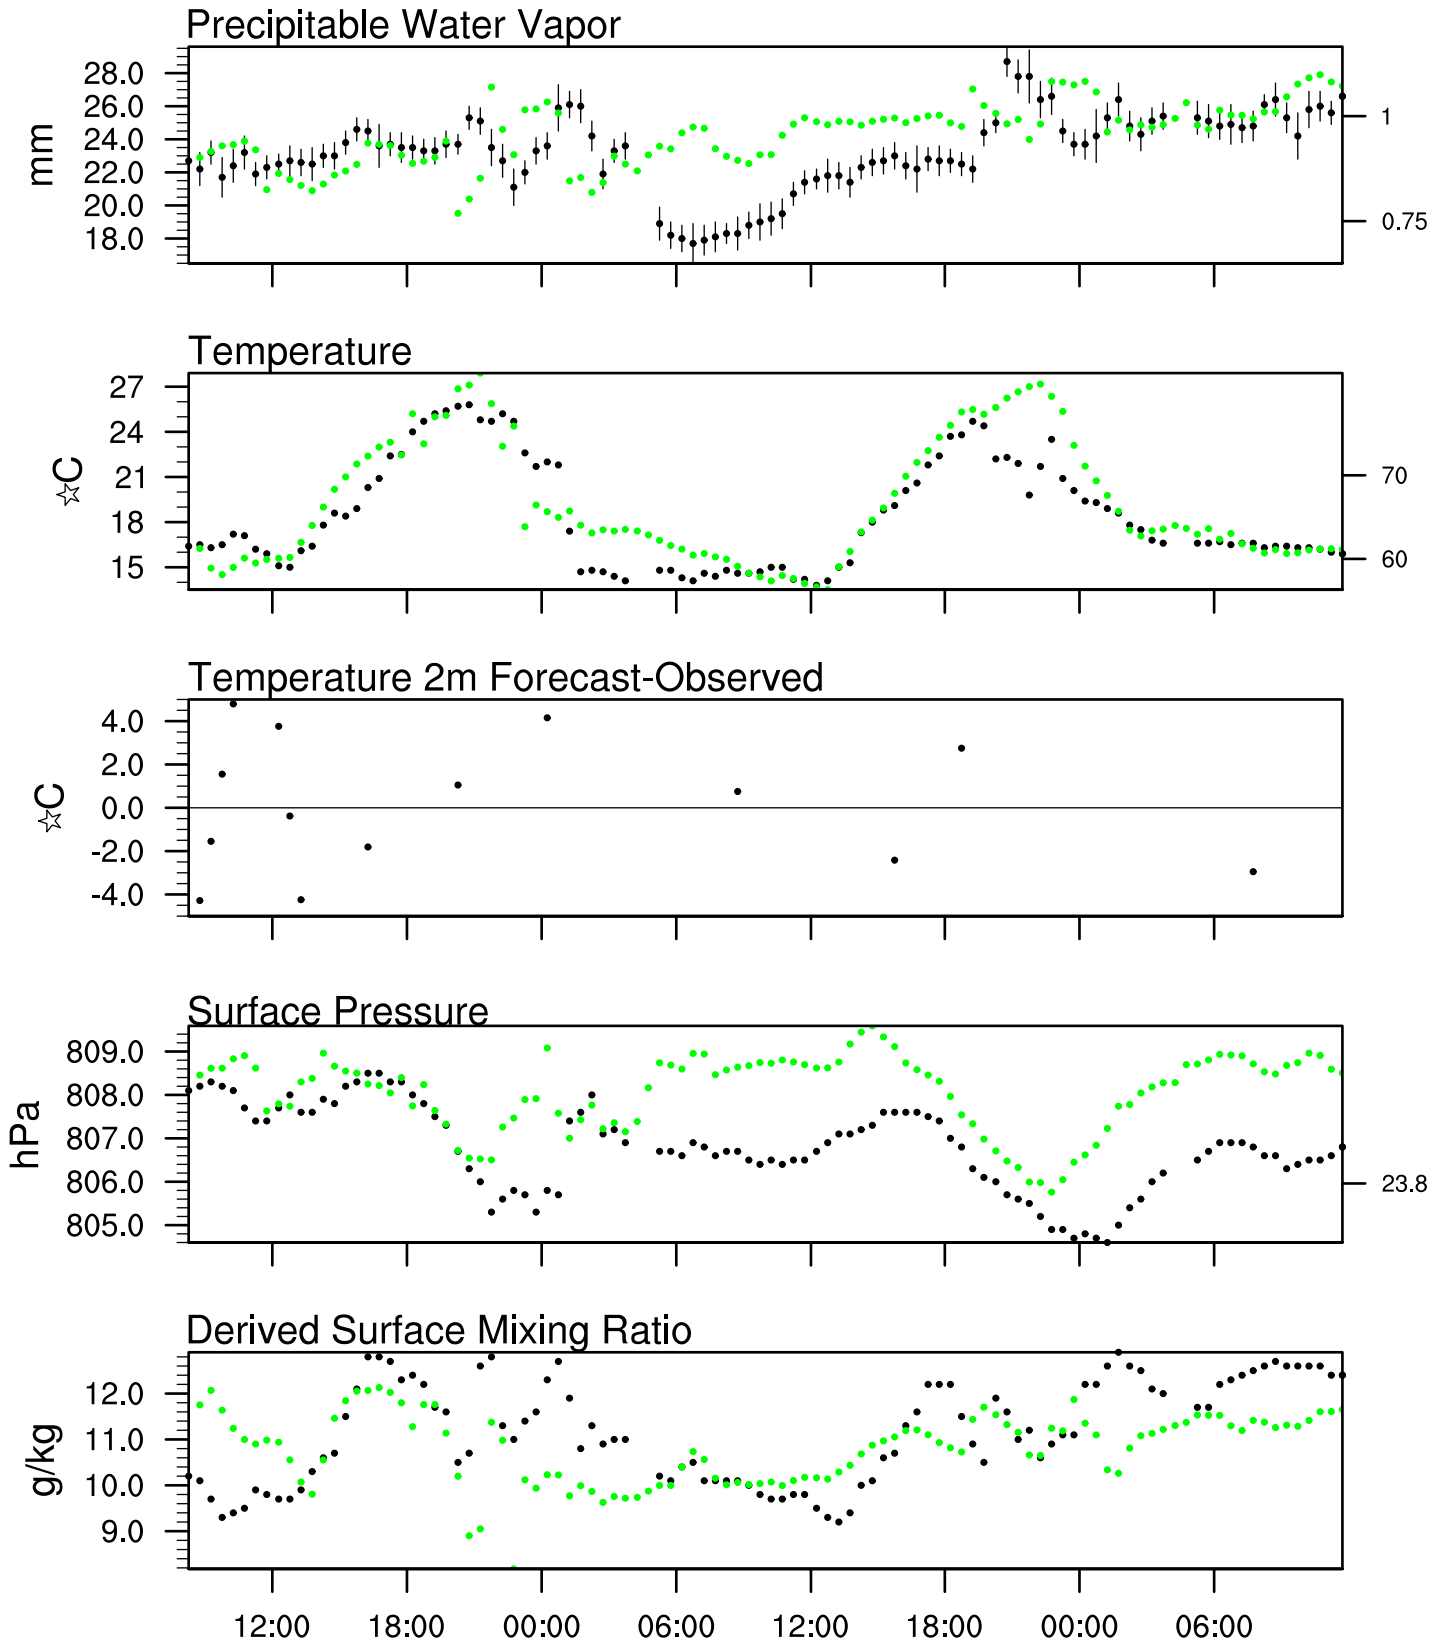

Show Low, AZ

16 Aug 2021 8:45 UTC - 18 Aug 2021 12:15 UTC

Show Low, AZ 16Aug 2021 8Z

Plcl=770 Tlcl[C]=12 Shox=0 Pwat[cm]=2 Cape[J]= 378

Show Low, AZ 16Aug 2021 14Z

Plcl=728 Tlcl[C]=11 Shox=0 Pwat[cm]=2 Cape[J]= 978

Show Low, AZ 16Aug 2021 20Z

Plcl=628 Tlcl[C]=5 Shox=0 Pwat[cm]=2 Cape[J]= 1081

Show Low, AZ 17Aug 2021 2Z

Plcl=716 Tlcl[C]=8 Shox=0 Pwat[cm]=2 Cape[J]= 61

Show Low, AZ 17Aug 2021 8Z

Plcl=755 Tlcl[C]=10 Shox=0 Pwat[cm]=2 Cape[J]= 48

Show Low, AZ 17Aug 2021 14Z

Plcl=741 Tlcl[C]=10 Shox=0 Pwat[cm]=2 Cape[J]= 167

Show Low, AZ 17Aug 2021 20Z

Plcl=670 Tlcl[C]=9 Shox=0 Pwat[cm]=2 Cape[J]= 2138

Show Low, AZ 18Aug 2021 2Z

Plcl=751 Tlcl[C]=11 Shox=0 Pwat[cm]=2 Cape[J]= 130

Show Low, AZ 18Aug 2021 8Z

Plcl=761 Tlcl[C]=11 Shox=0 Pwat[cm]=3 Cape[J]= 112