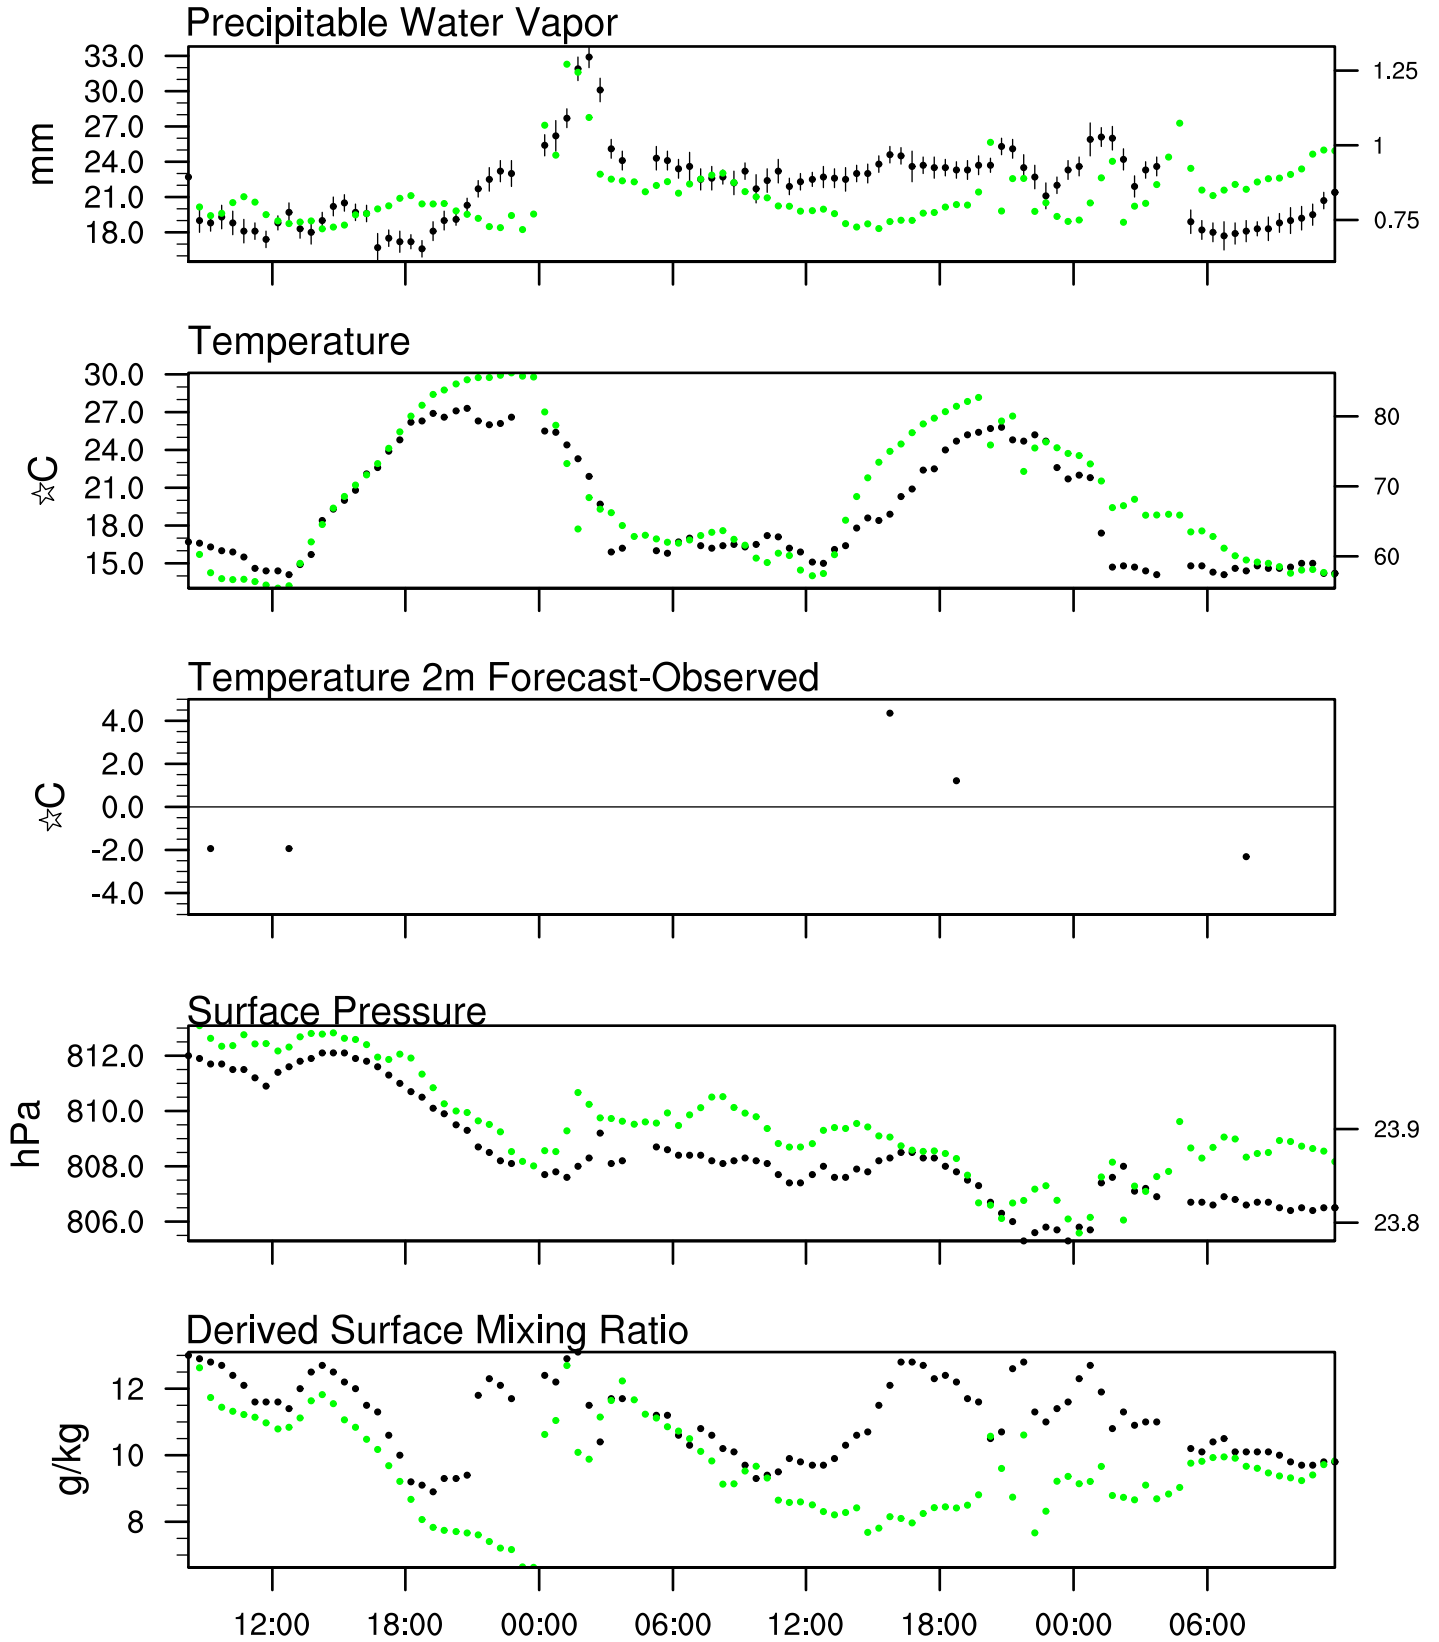

Show Low, AZ

15 Aug 2021 8:45 UTC - 17 Aug 2021 12:15 UTC

Show Low, AZ 15Aug 2021 8Z

Plcl=790 Tlcl[C]=13 Shox=0 Pwat[cm]=2 Cape[J]= 221

Show Low, AZ 15Aug 2021 14Z

Plcl=742 Tlcl[C]=11 Shox=0 Pwat[cm]=2 Cape[J]= 613

Show Low, AZ 15Aug 2021 20Z

Plcl=595 Tlcl[C]=2 Shox=0 Pwat[cm]=2 Cape[J]= 701

Show Low, AZ 16Aug 2021 2Z

Plcl=728 Tlcl[C]=10 Shox=0 Pwat[cm]=2 Cape[J]= 469

Show Low, AZ 16Aug 2021 8Z

Ptcl=718 Tlcl[C]=7 Shox=0 Pwat[cm]=2 Cape[J]= 0

Show Low, AZ 16Aug 2021 14Z

Plcl=653 Tlcl[C]=3 Shox=0 Pwat[cm]=2 Cape[J]= 83

Show Low, AZ 16Aug 2021 20Z

Ptcl=646 Tlcl[C]=6 Shox=0 Pwat[cm]=2 Cape[J]= 1326

Show Low, AZ 17Aug 2021 2Z

Plcl=678 Tlcl[C]=6 Shox=0 Pwat[cm]=2 Cape[J]= 102

Show Low, AZ 17Aug 2021 8Z

Plcl=742 Tlcl[C]=8 Shox=0 Pwat[cm]=2 Cape[J]= 0